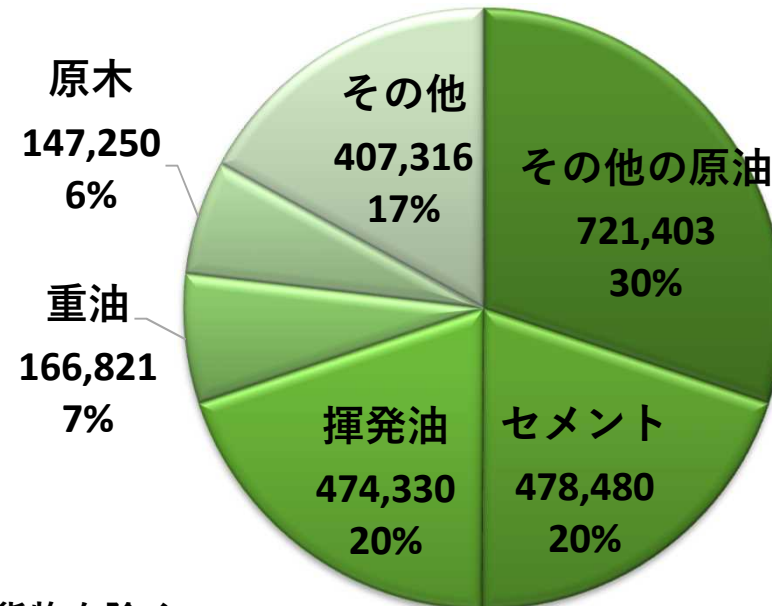

移入構成

※フェリー貨物を除く

出典：秋田県「港湾統計年報」より抜粋