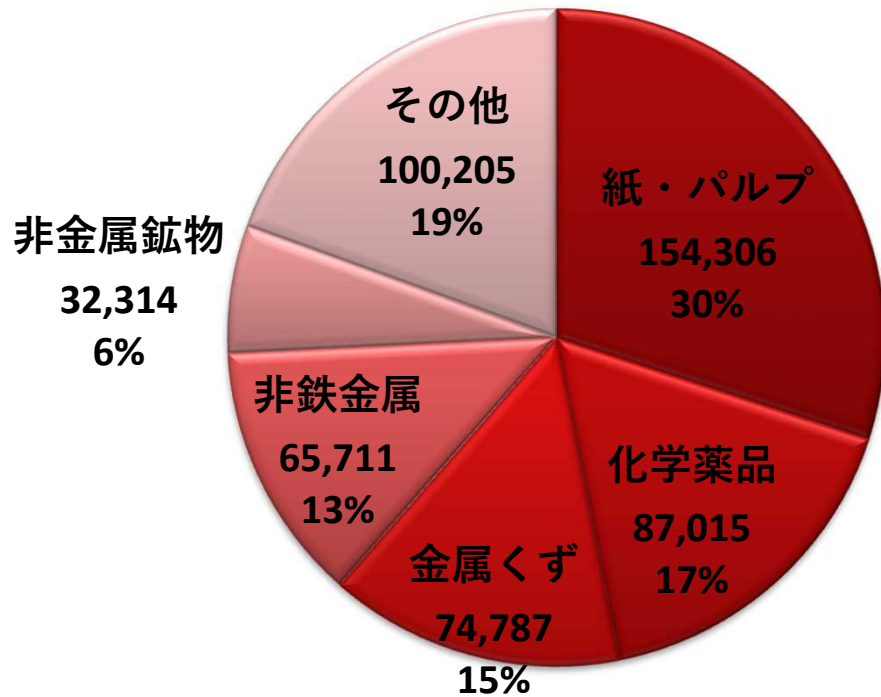

出典：貿易額は函館税関「外国貿易年表」より抜粋

出典：貨物量2015～2019は秋田県「港湾統計」より抜粋

出典：貨物量1996～2019年は秋田県「港湾統計」より抜粋

秋田港 令和元年 外貿貨物構成

輸出構成

輸入構成

※フェリー貨物を除く

出典：秋田県「港湾統計年報」より抜粋