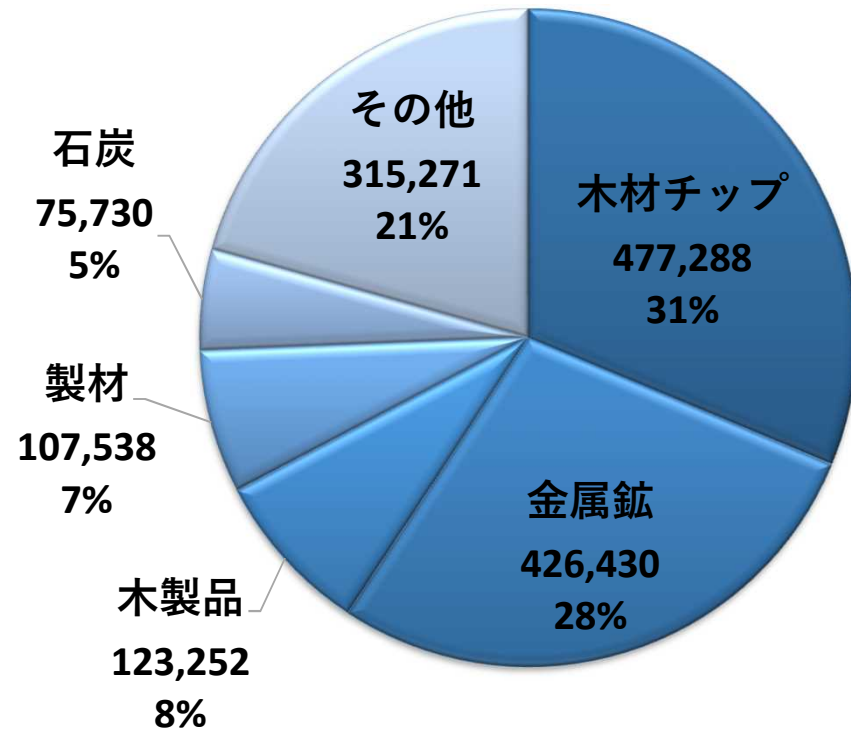

出典：貿易額は函館税関「外国貿易年表」より抜粋

出典：貨物量2015～2019は秋田県「港湾統計」より抜粋

出典：貨物量1996～2019年は秋田県「港湾統計」より抜粋

秋田港 令和元年 外貿貨物構成

輸出構成

輸入構成

※フェリー貨物を除く

出典：秋田県「港湾統計年報」より抜粋

秋田港 令和元年 内貿貨物構成

移出構成

移入構成

※フェリー貨物を除く

出典：秋田県「港湾統計年報」より抜粋