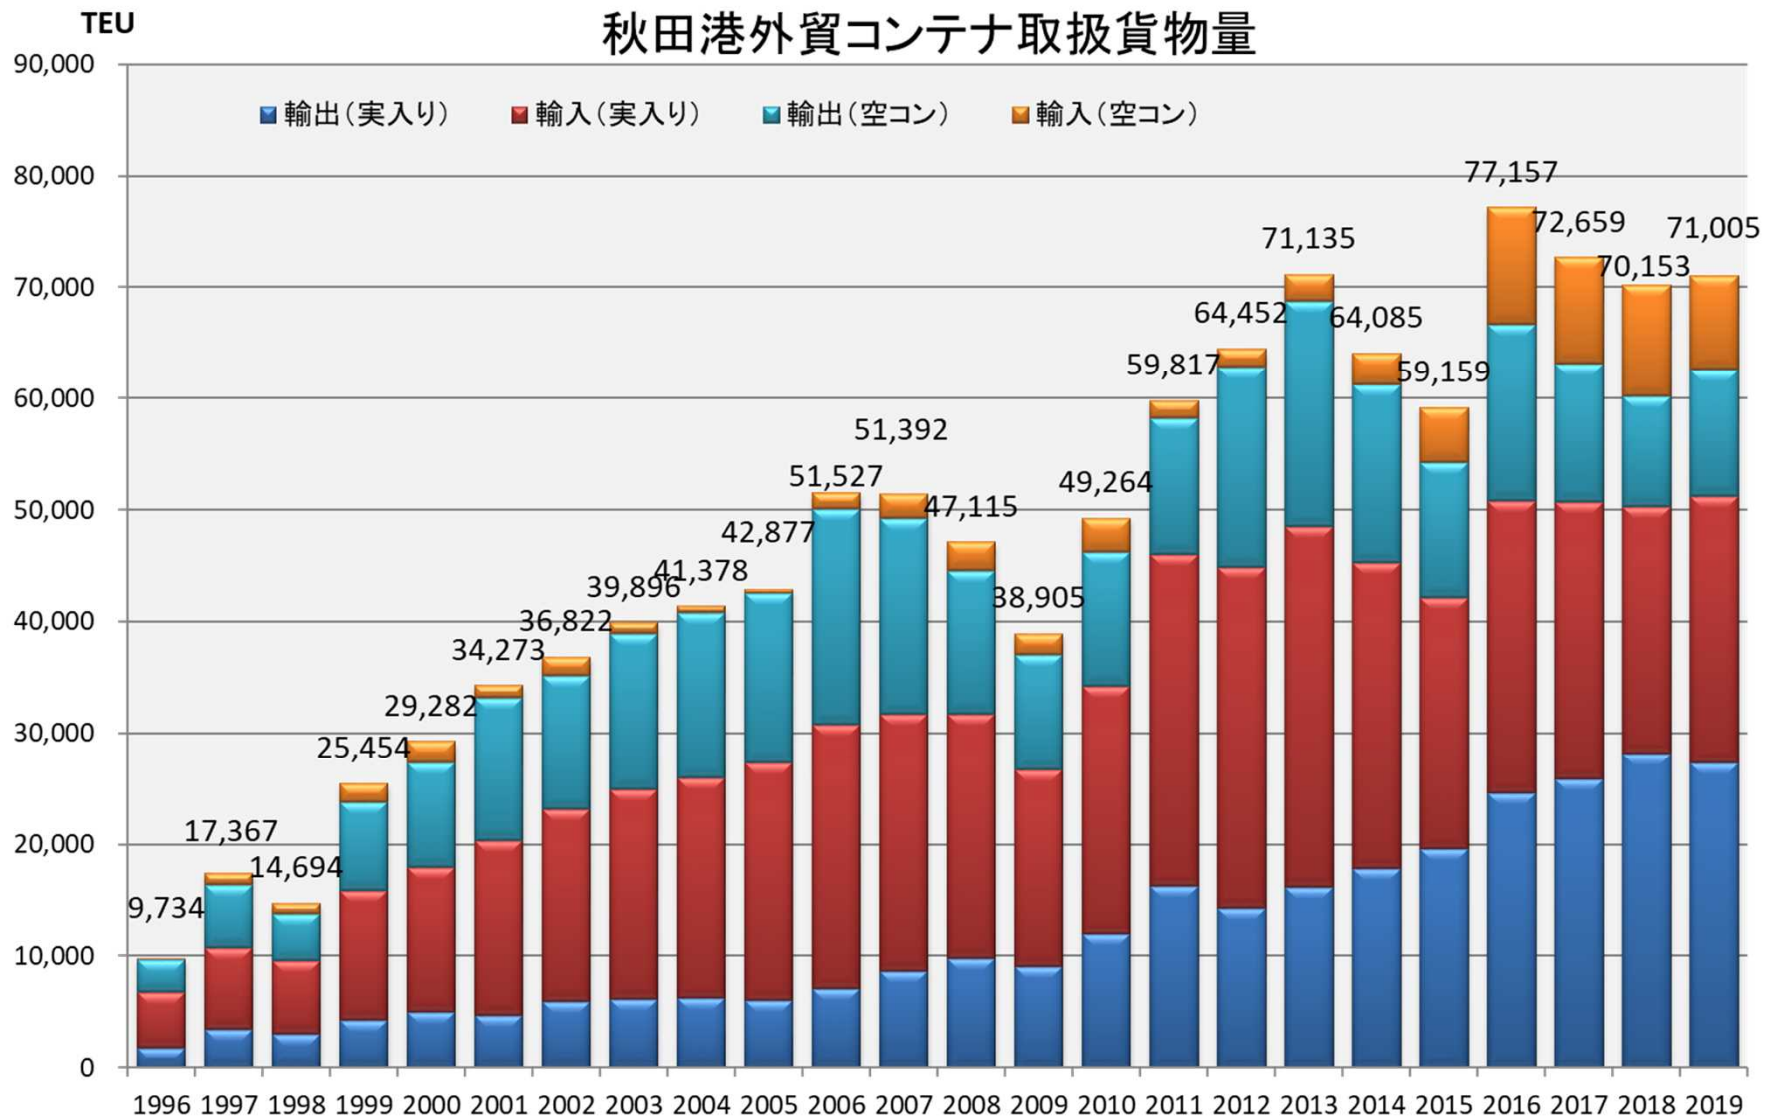

出典：貿易額は函館税関「外国貿易年表」より抜粋

出典：貨物量2015～2019は秋田県「港湾統計」より抜粋

出典：貨物量1996～2019年は秋田県「港湾統計」より抜粋

秋田港 令和元年 外貿貨物構成

輸出構成

輸入構成

※フェリー貨物を除く

出典：秋田県「港湾統計年報」より抜粋