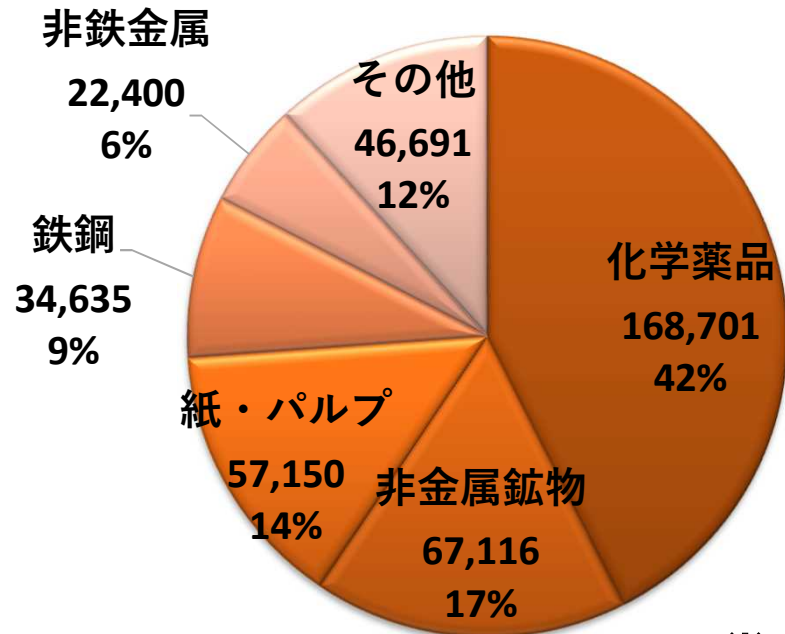

出典：貿易額は函館税関「外国貿易年表」より抜粋

出典：貨物量2015～2019は秋田県「港湾統計」より抜粋

出典：貨物量1996～2019年は秋田県「港湾統計」より抜粋

秋田港 令和元年 外貿貨物構成

輸出構成

輸入構成

※フェリー貨物を除く

出典：秋田県「港湾統計年報」より抜粋

秋田港 令和元年 内貿貨物構成

移出構成

移入構成

※フェリー貨物を除く

出典：秋田県「港湾統計年報」より抜粋