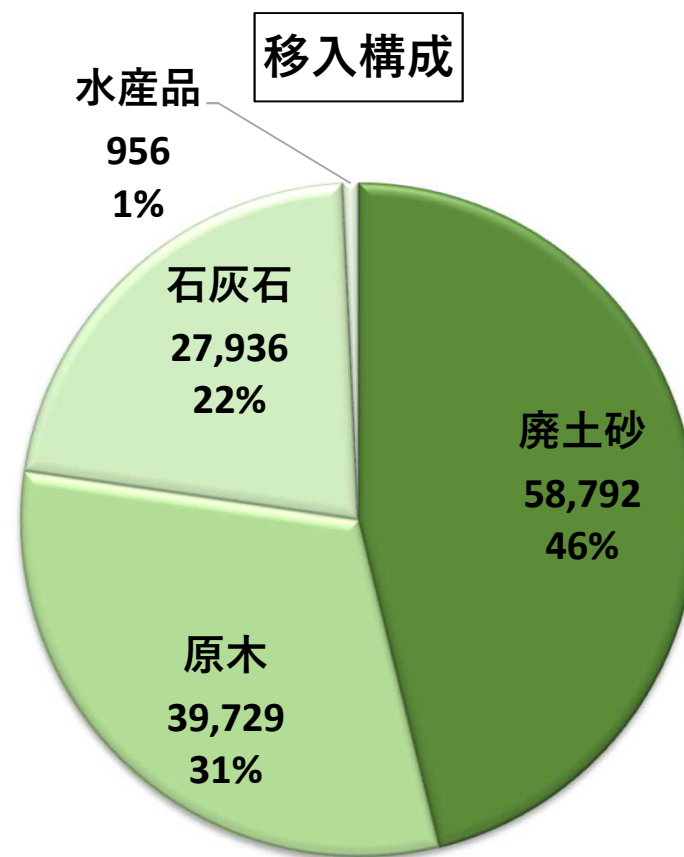

万トン

船川港取扱貨物量の推移

出典：秋田県「港湾統計年報」より

船川港 令和元年 外貿貨物構成

出典：秋田県「港湾統計年報」より抜粋

船川港 令和元年 外貿貨物構成

出典：秋田県「港湾統計年報」より抜粋