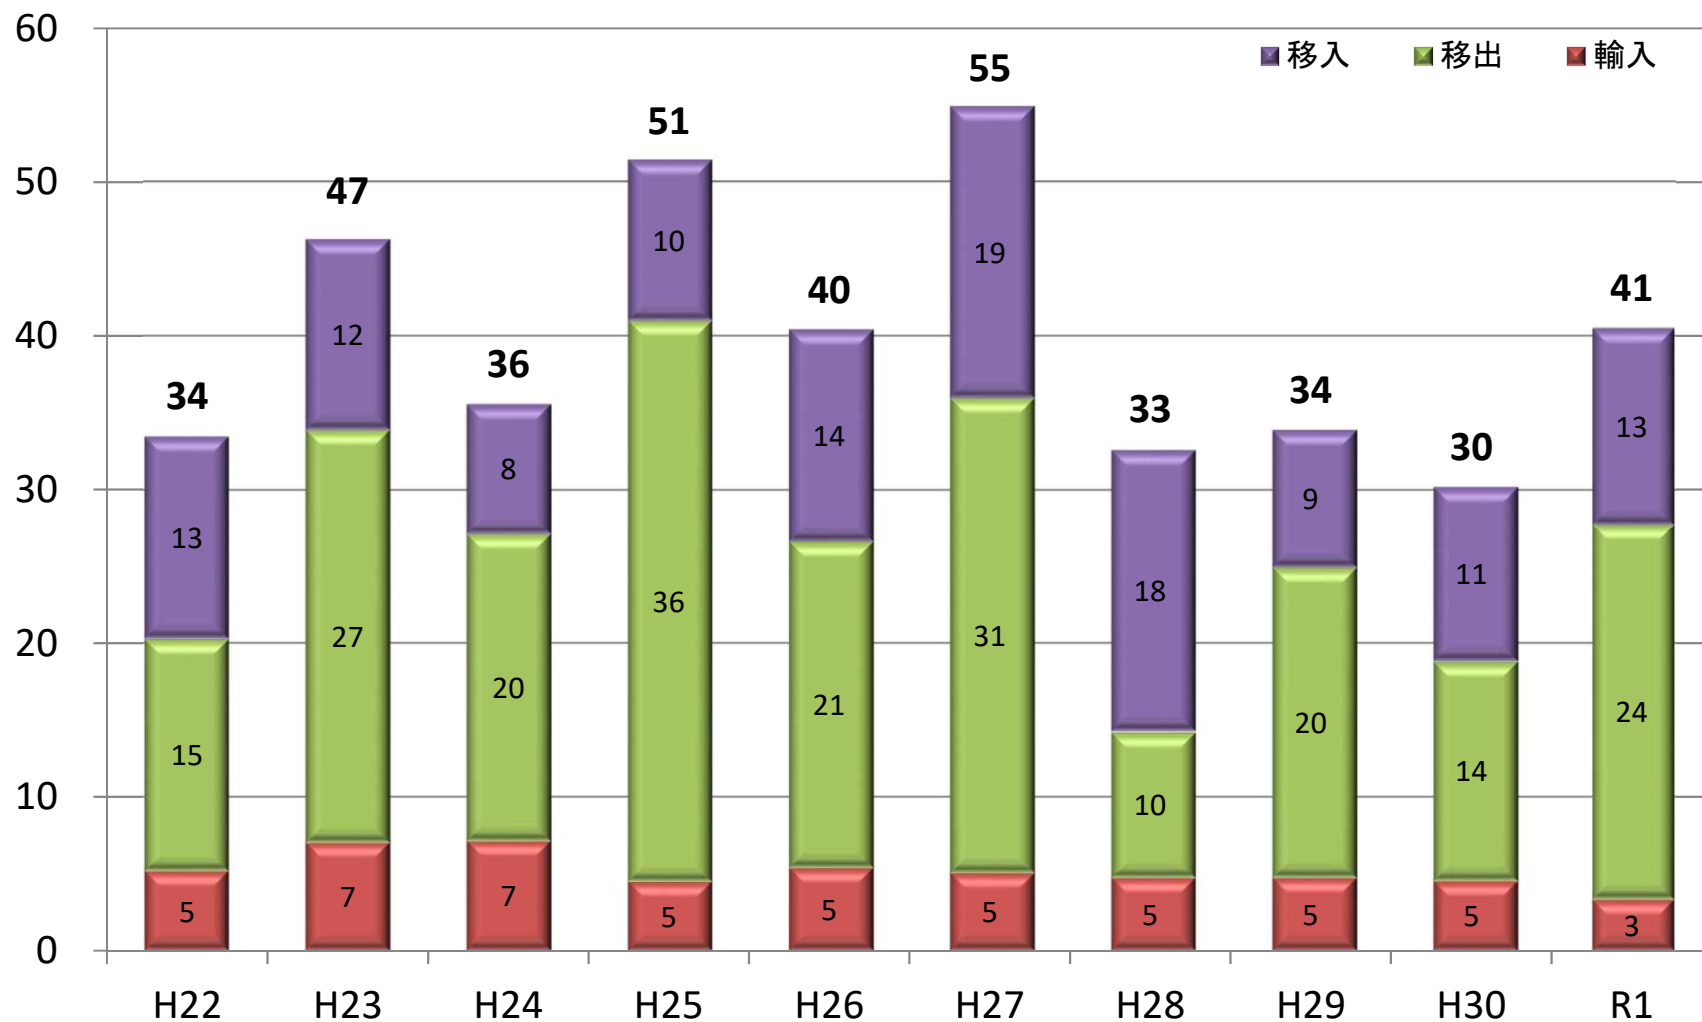

万トン

船川港取扱貨物量の推移

出典：秋田県「港湾統計年報」より

船川港 令和元年 外貿貨物構成

出典：秋田県「港湾統計年報」より抜粋

船川港 令和元年 外貿貨物構成

出典：秋田県「港湾統計年報」より抜粋