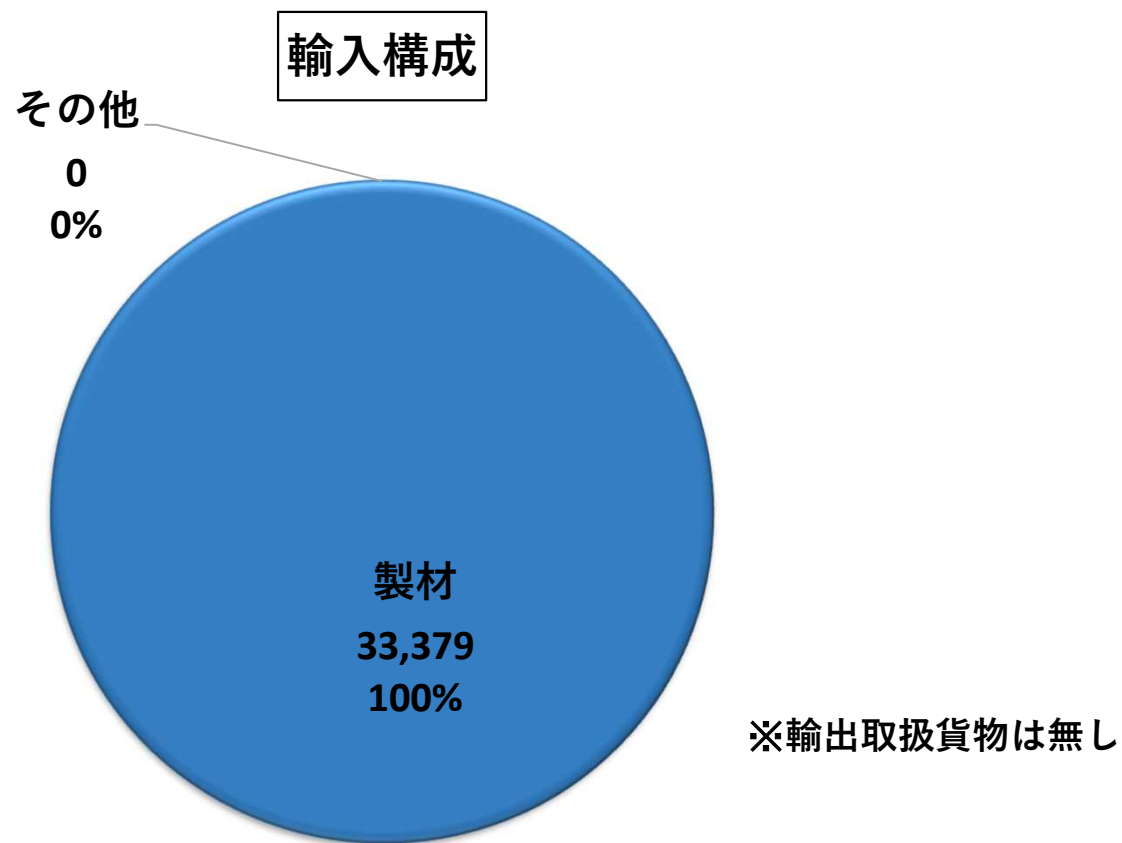

万トン

船川港取扱貨物量の推移

出典：秋田県「港湾統計年報」より

船川港 令和元年 外貿貨物構成

出典：秋田県「港湾統計年報」より抜粋

船川港 令和元年 外貿貨物構成

出典：秋田県「港湾統計年報」より抜粋