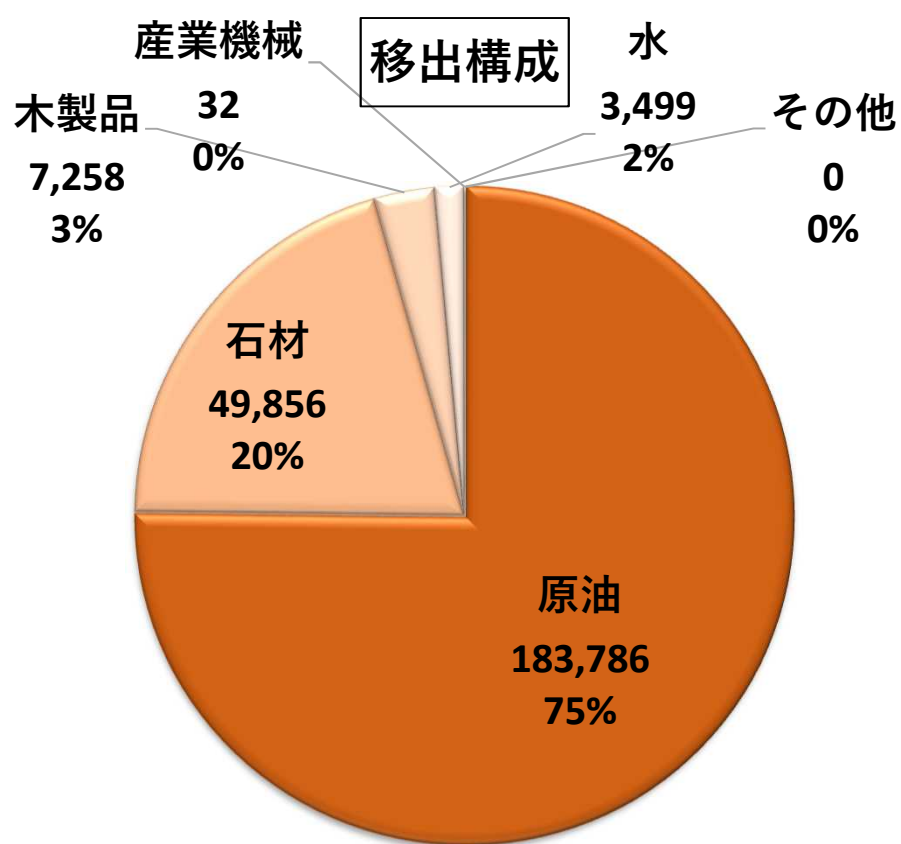

万トン

船川港取扱貨物量の推移

出典：秋田県「港湾統計年報」より

船川港 令和元年 外貿貨物構成

出典：秋田県「港湾統計年報」より抜粋

船川港 令和元年 外貿貨物構成

出典：秋田県「港湾統計年報」より抜粋