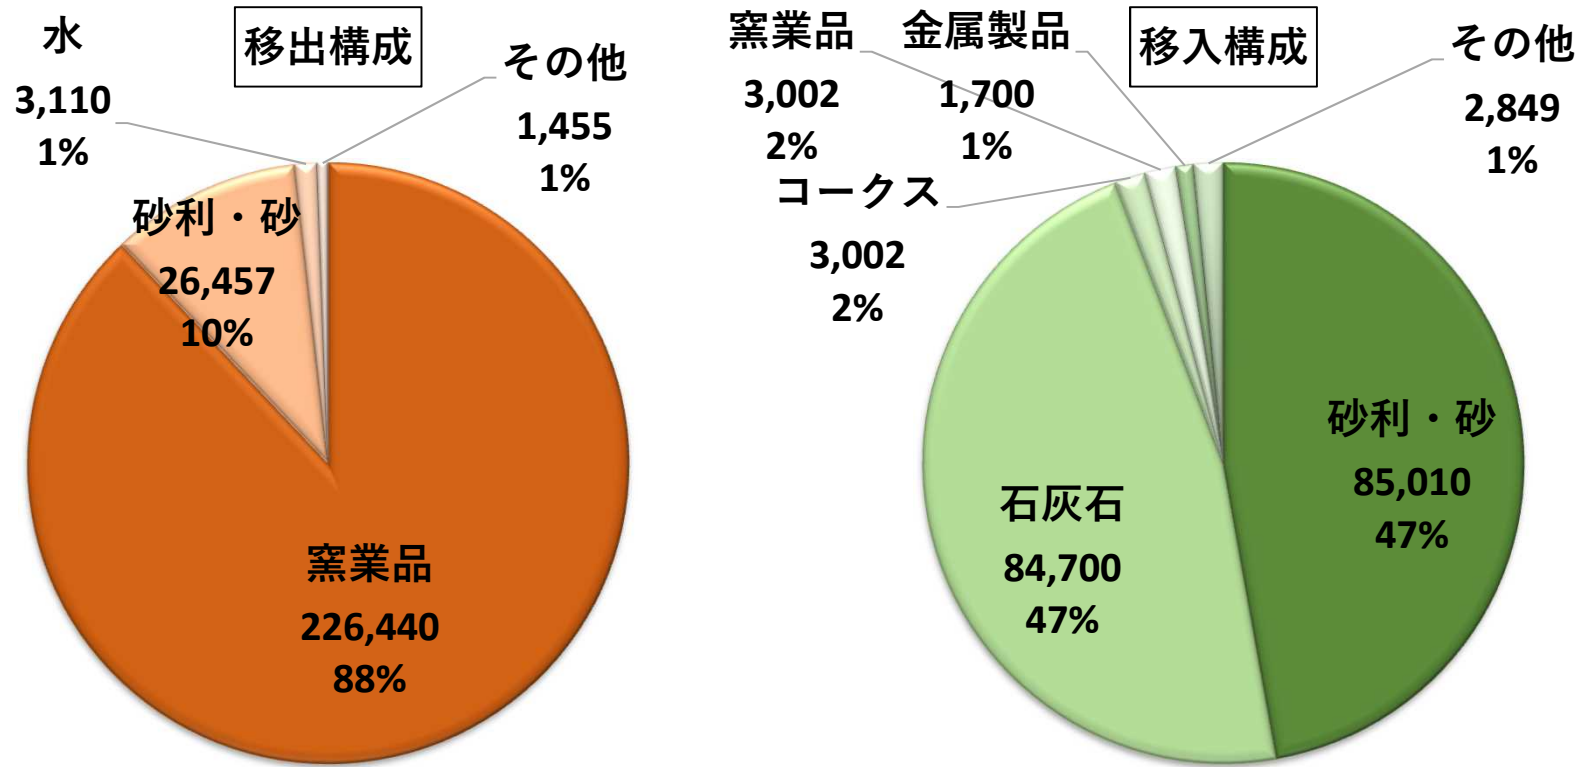

能代港取扱貨物量の推移

出典：秋田県「港湾統計年報」より

能代港 令和元年 内貿貨物構成

※フェリー貨物を除く

出典：秋田県「港湾統計年報」より抜粋

能代港 令和元年 内貿貨物構成

※フェリー貨物を除く

出典：秋田県「港湾統計年報」より抜粋