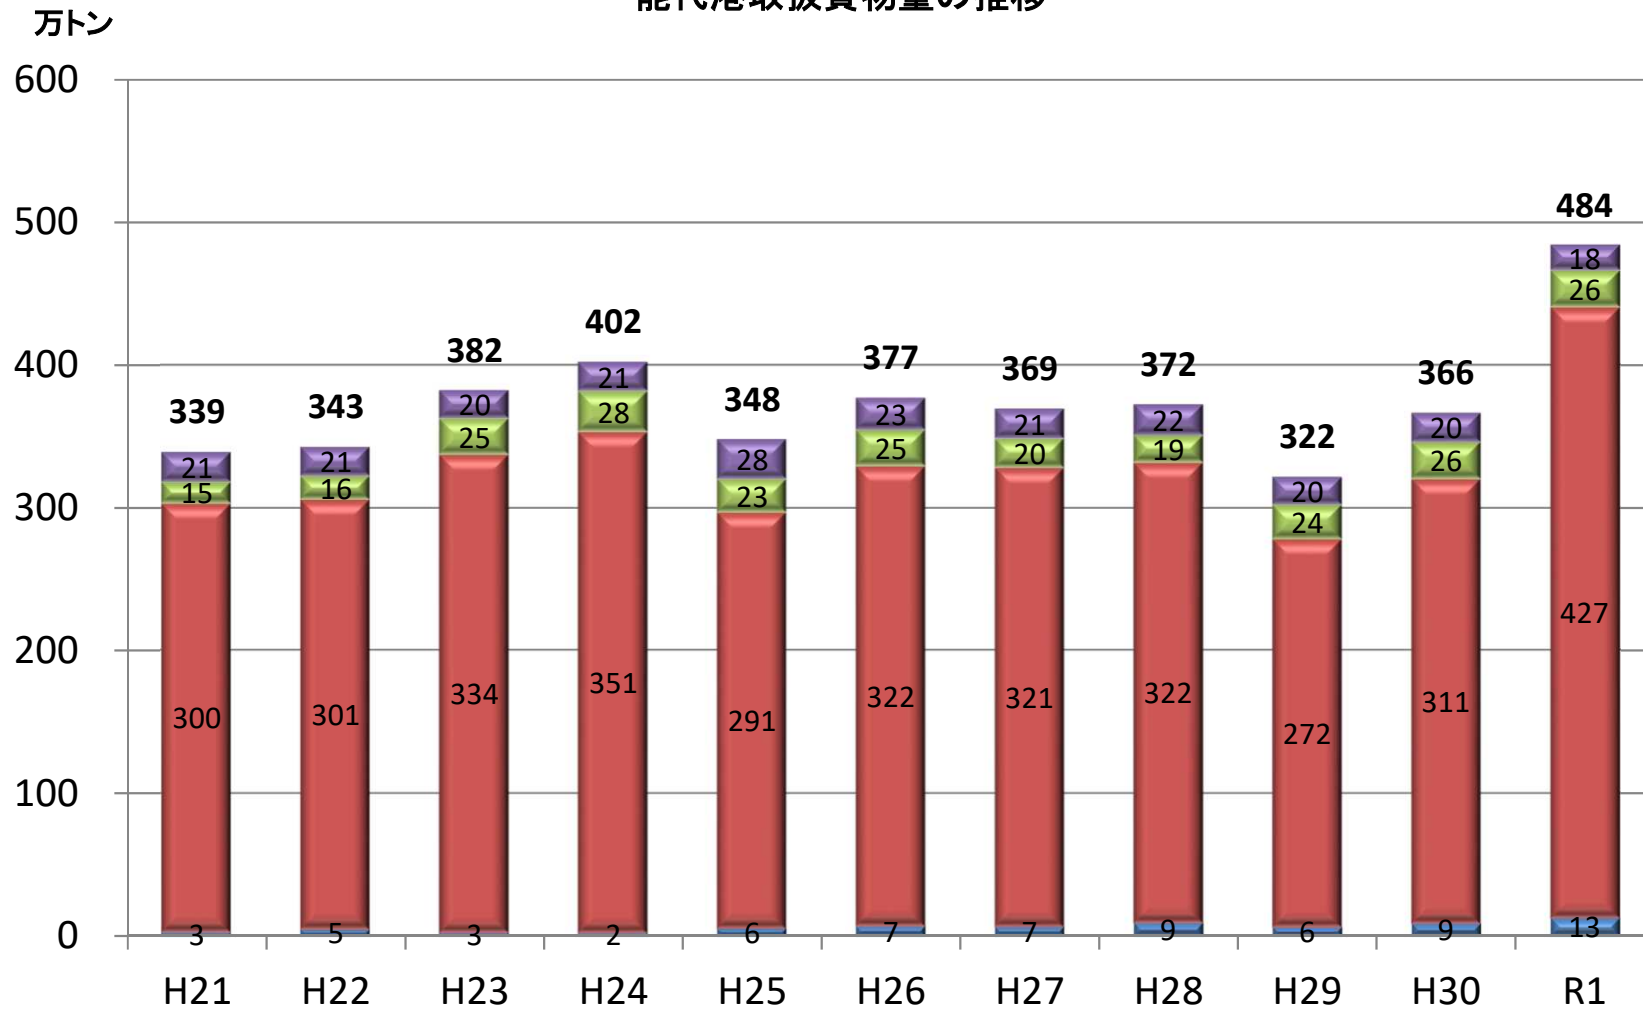

能代港取扱貨物量の推移

出典：秋田県「港湾統計年報」より

能代港 令和元年 内貿貨物構成

※フェリー貨物を除く

出典：秋田県「港湾統計年報」より抜粋

能代港 令和元年 内貿貨物構成

※フェリー貨物を除く

出典：秋田県「港湾統計年報」より抜粋