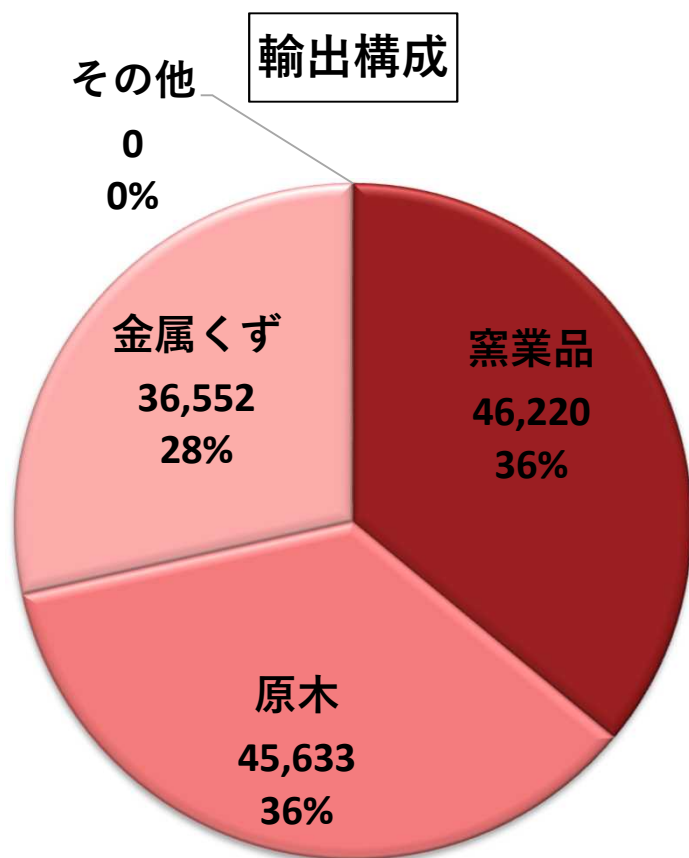

能代港取扱貨物量の推移

出典：秋田県「港湾統計年報」より

能代港 令和元年 内貿貨物構成

※フェリー貨物を除く

出典：秋田県「港湾統計年報」より抜粋

能代港 令和元年 内貿貨物構成

※フェリー貨物を除く

出典：秋田県「港湾統計年報」より抜粋