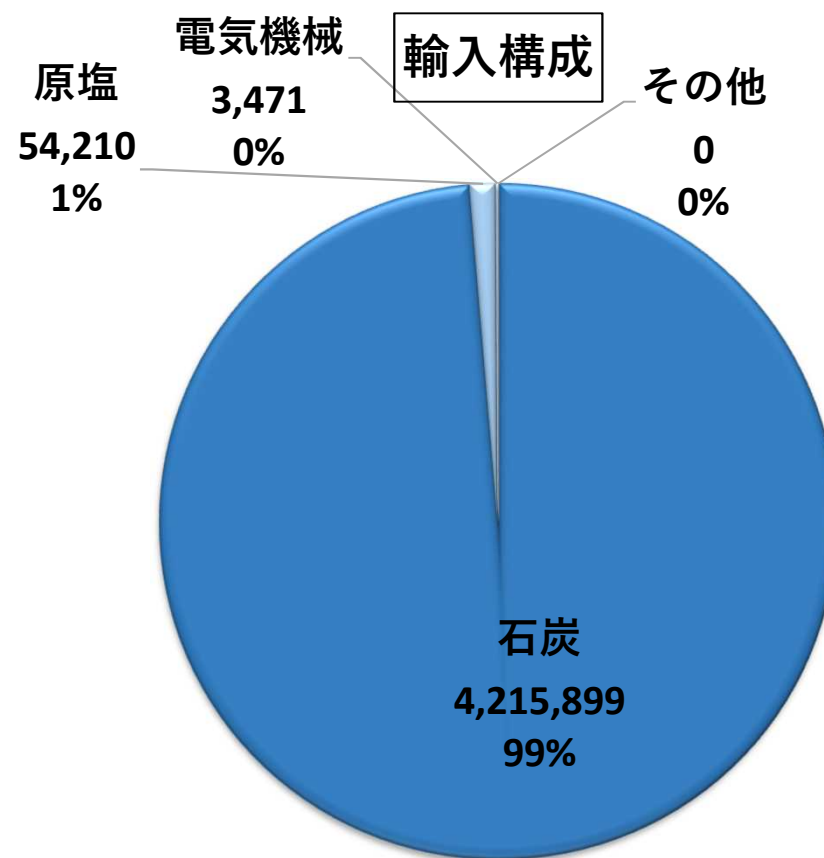

能代港取扱貨物量の推移

出典：秋田県「港湾統計年報」より

能代港 令和元年 内貿貨物構成

※フェリー貨物を除く

出典：秋田県「港湾統計年報」より抜粋

能代港 令和元年 内貿貨物構成

※フェリー貨物を除く

出典：秋田県「港湾統計年報」より抜粋