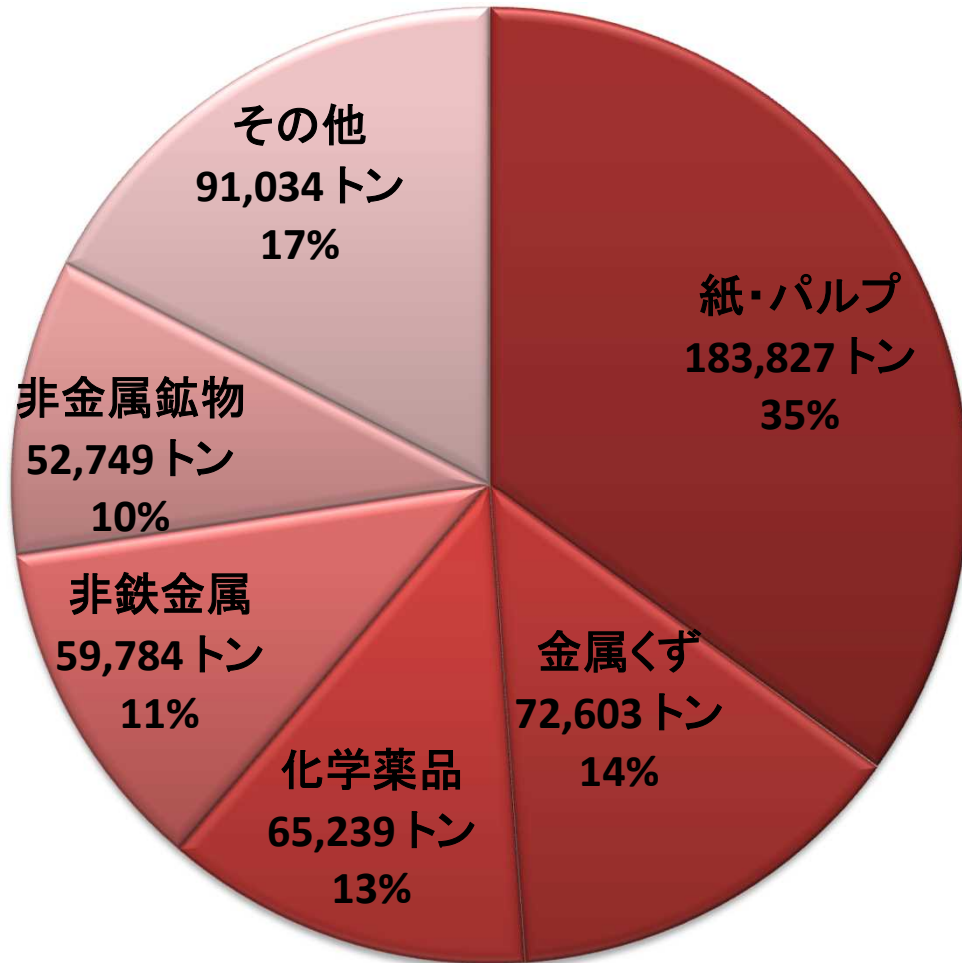

秋田港 平成30年外貿貨物構成

輸出構成