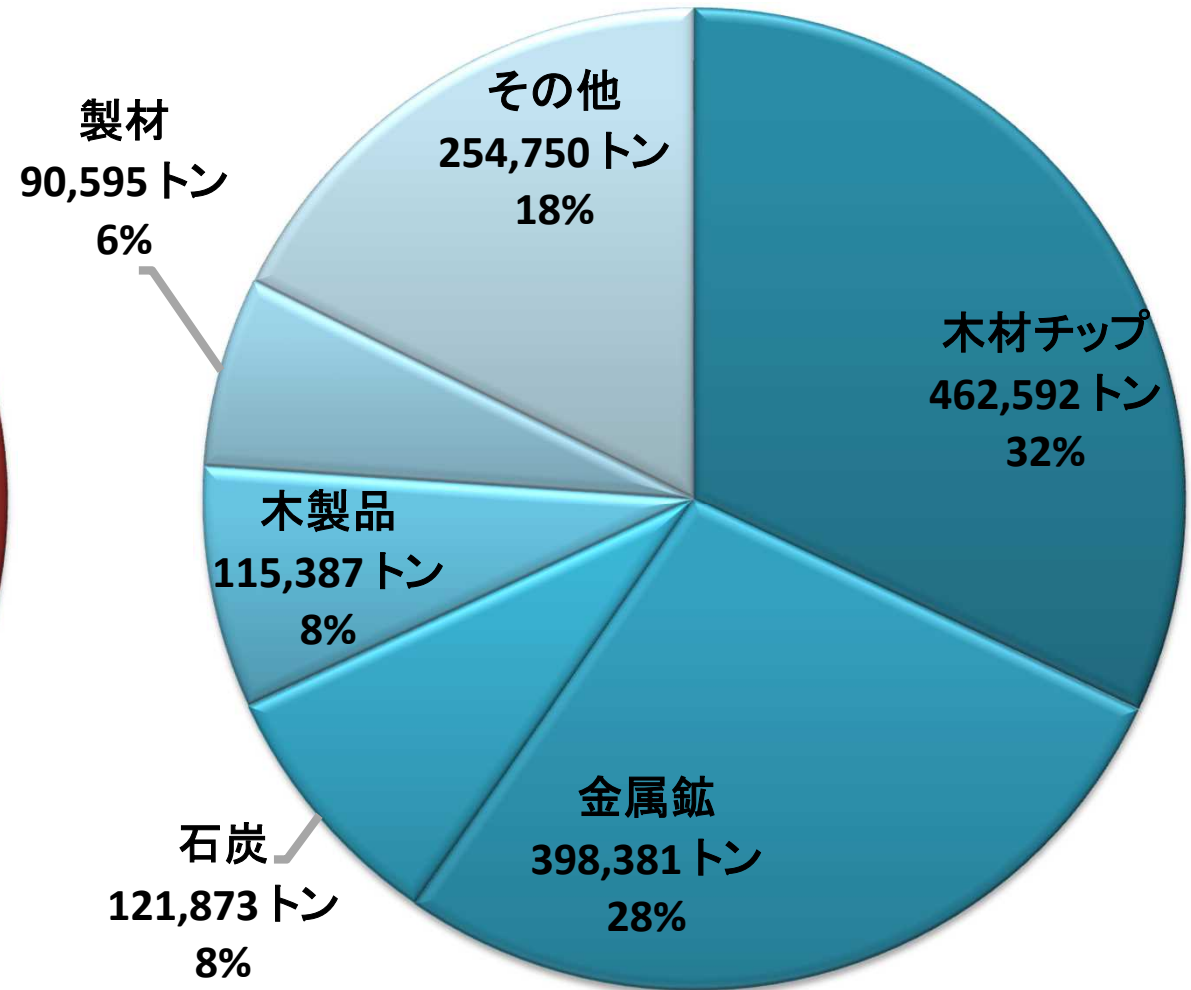

秋田港 平成30年外貿貨物構成

輸入構成

※フェリー貨物を除く