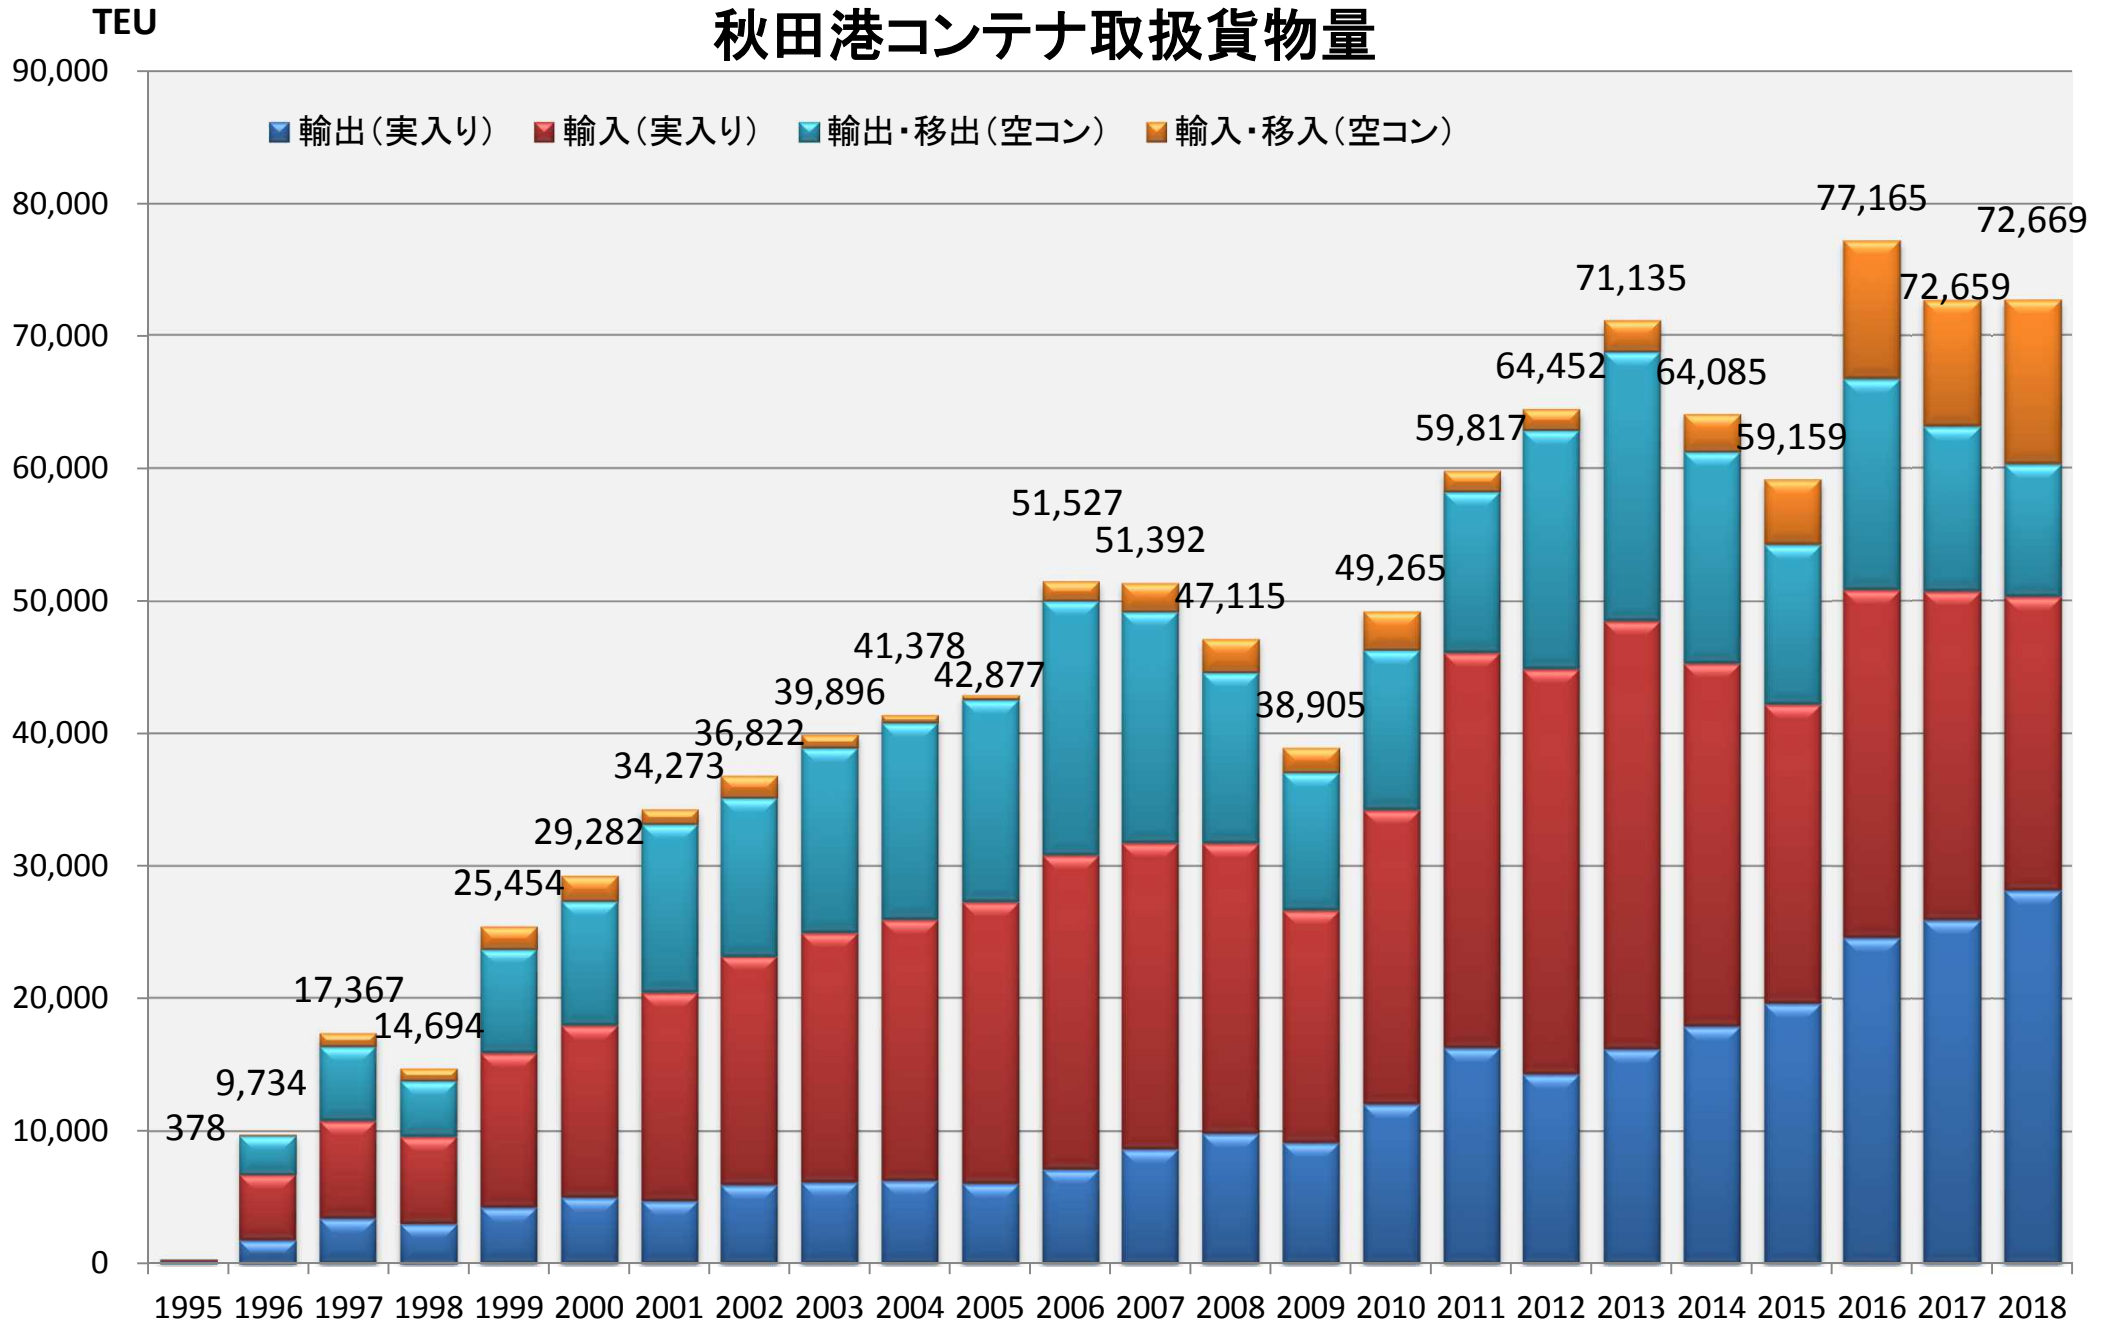

秋田港コンテナ取扱貨物量

出典：貨物量1995～2018年は秋田県「港湾統計」より抜粋