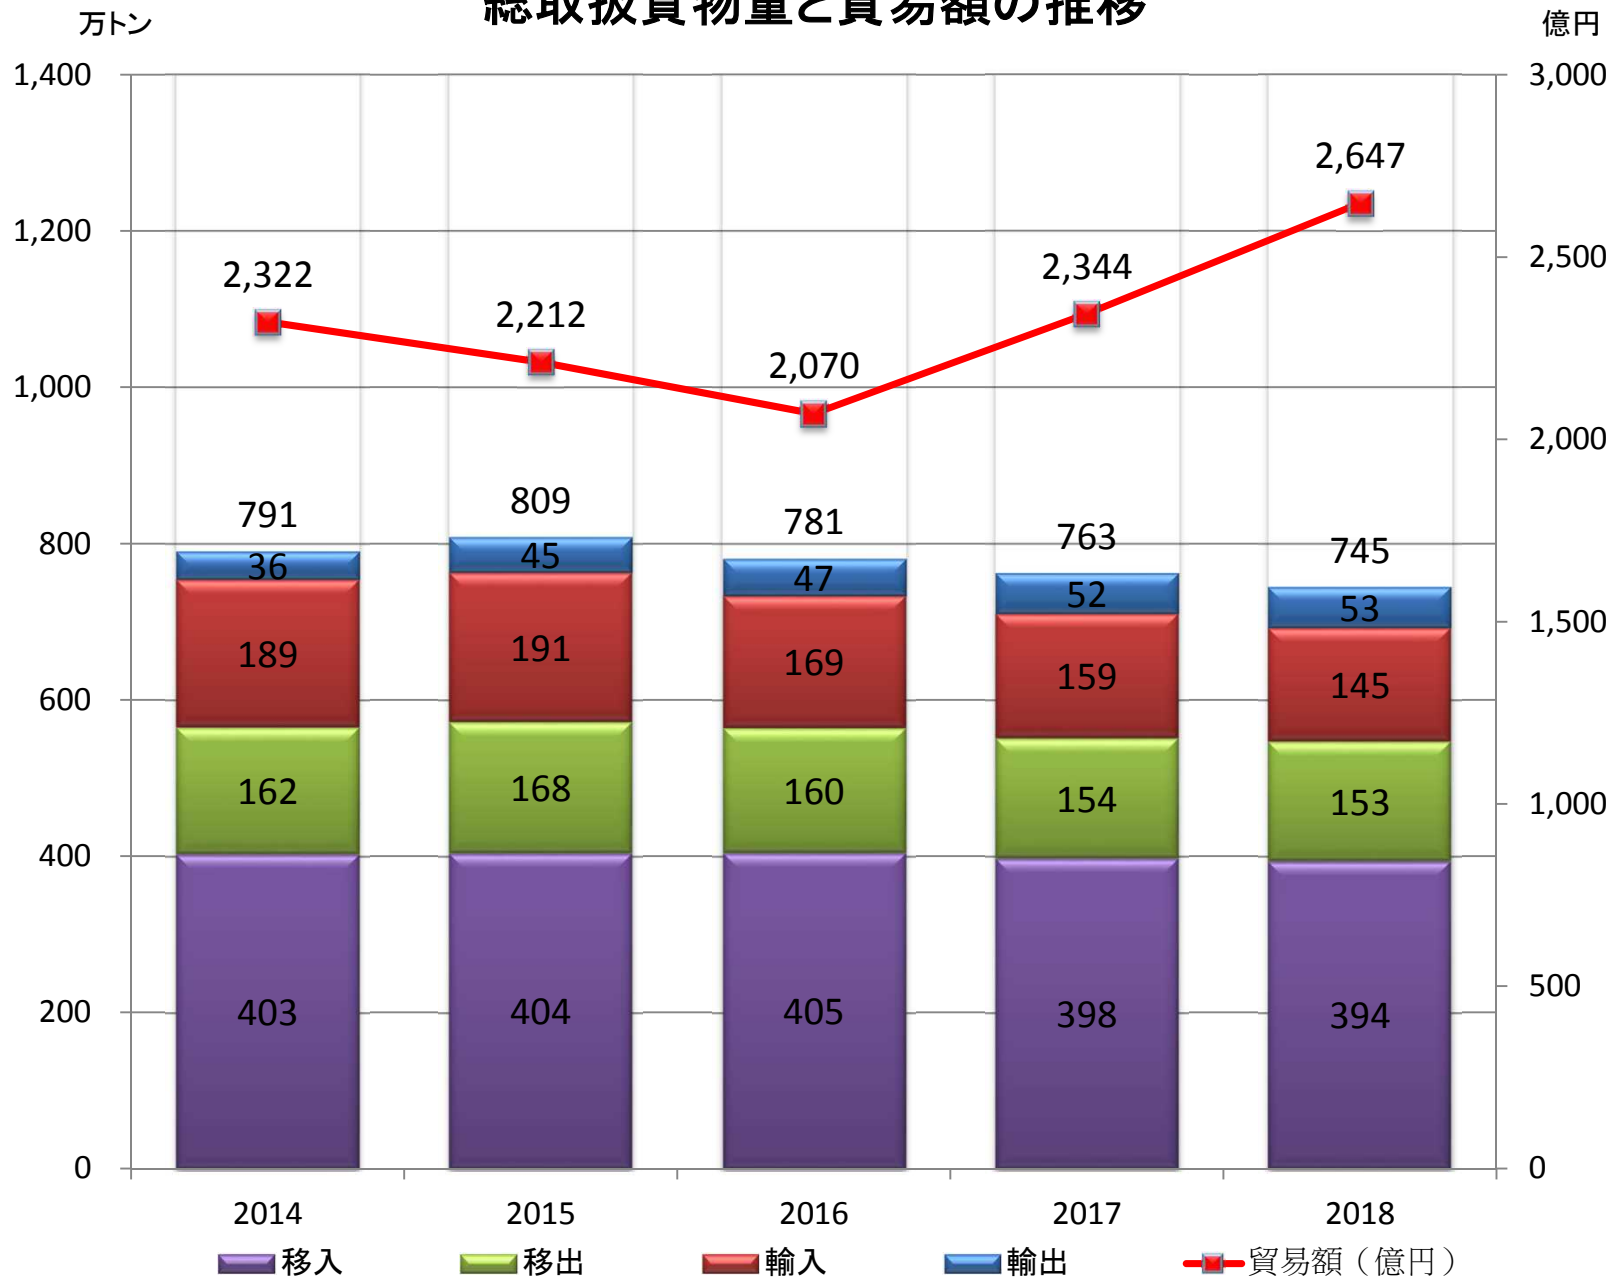

# 総取扱貨物量と貿易額の推移

出典：貿易額は函館税関「外国貿易年表」より抜粋

出典：貨物量2014～2018年は秋田県「港湾統計」より抜粋