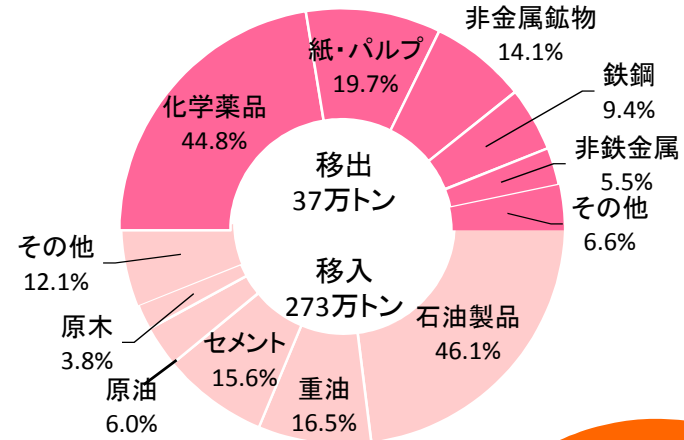

出典：貿易額は財務省「貿易統計」で秋田港、能代港、船川港の貿易額  
 出典：貨物量2013～2017年は秋田県「港湾統計」より抜粋

出典: 貿易額は財務省「貿易統計」で秋田港、能代港、船川港の貿易額  
 出典: 貨物量1995～2017年は秋田県「港湾統計」より抜粋

# 取扱貨物の品目内訳(2017年)

外貿

内貿

※フェリー貨物を除く

出典: 国土交通省東北地方整備局調べ