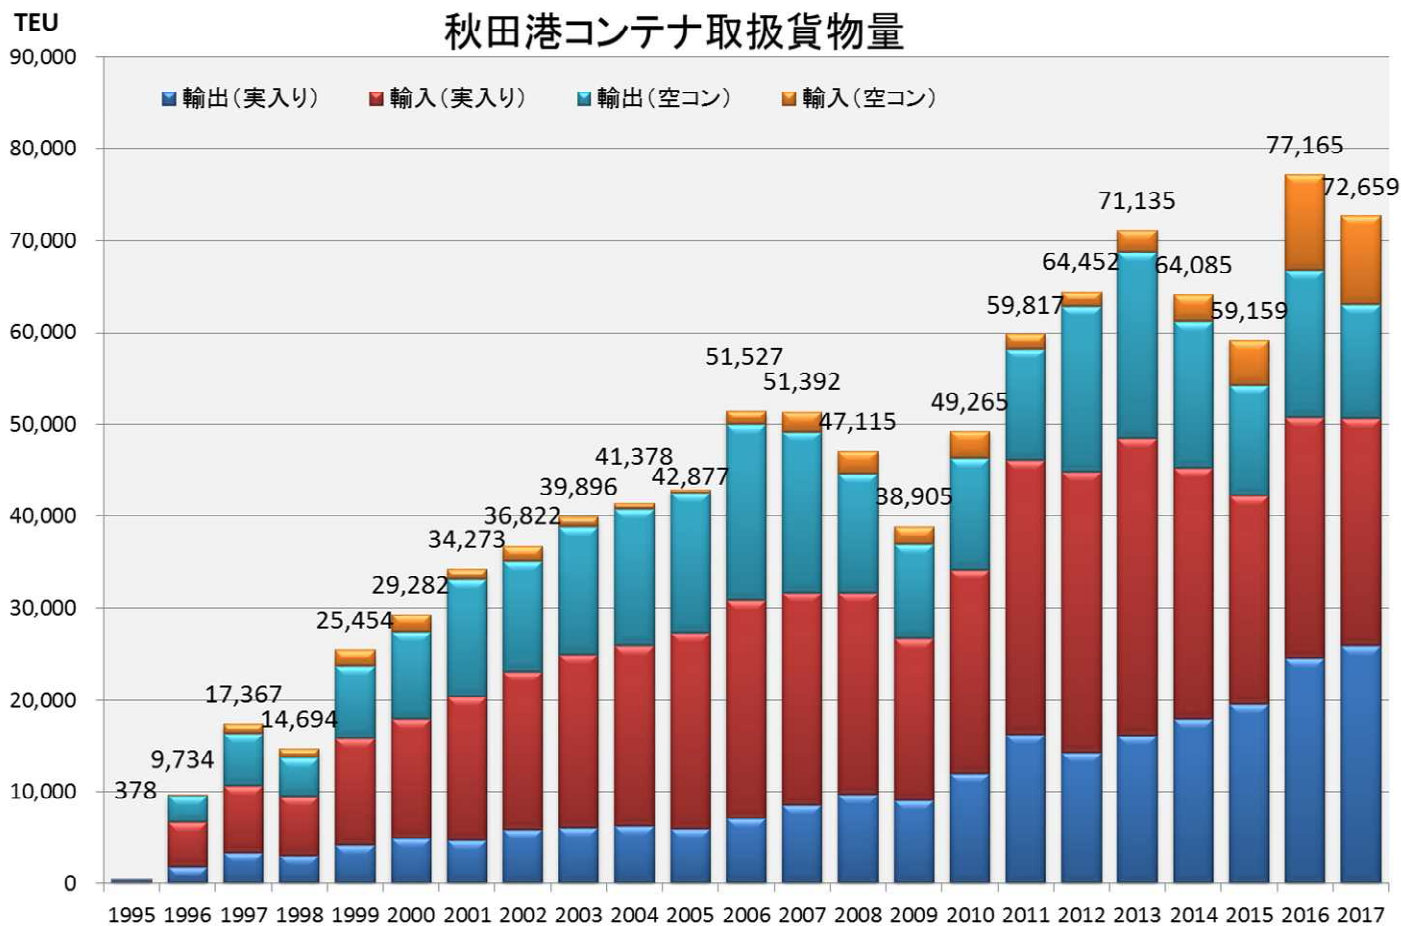

出典：貿易額は財務省「貿易統計」で秋田港、能代港、船川港の貿易額  
 出典：貨物量2013～2017年は秋田県「港湾統計」より抜粋

出典: 貿易額は財務省「貿易統計」で秋田港、能代港、船川港の貿易額  
 出典: 貨物量1995～2017年は秋田県「港湾統計」より抜粋