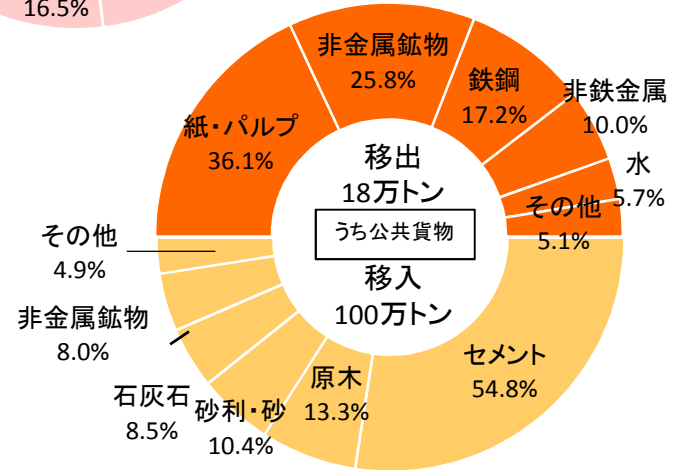

出典：貿易額は財務省「貿易統計」で秋田港、能代港、船川港の貿易額  
 出典：貨物量2013～2017年は秋田県「港湾統計」より抜粋

出典: 貿易額は財務省「貿易統計」で秋田港、能代港、船川港の貿易額  
 出典: 貨物量1995～2017年は秋田県「港湾統計」より抜粋

# 取扱貨物の品目内訳(2017年)

外貿

内貿

※フェリー貨物を除く

出典: 国土交通省東北地方整備局調べ