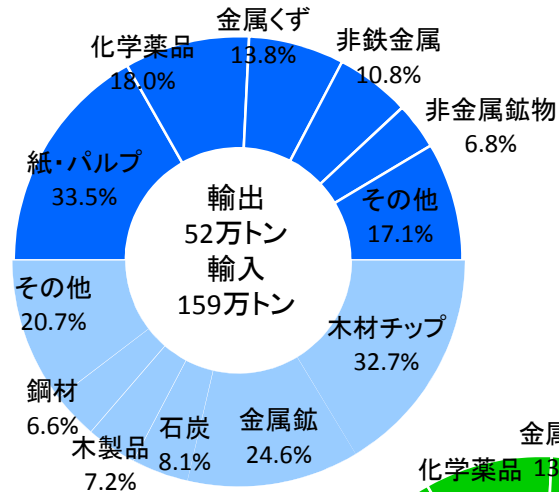

出典：貿易額は財務省「貿易統計」で秋田港、能代港、船川港の貿易額  
 出典：貨物量2013～2017年は秋田県「港湾統計」より抜粋

出典: 貿易額は財務省「貿易統計」で秋田港、能代港、船川港の貿易額  
 出典: 貨物量1995～2017年は秋田県「港湾統計」より抜粋

# 取扱貨物の品目内訳(2017年)

外貿

内貿

※フェリー貨物を除く

出典: 国土交通省東北地方整備局調べ