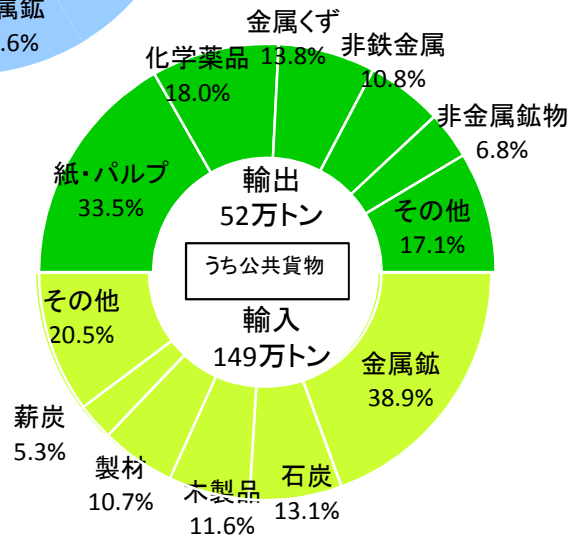

出典：貿易額は財務省「貿易統計」で秋田港、能代港、船川港の貿易額  
 出典：貨物量2013～2017年は秋田県「港湾統計」より抜粋

出典: 貿易額は財務省「貿易統計」で秋田港、能代港、船川港の貿易額  
 出典: 貨物量1995～2017年は秋田県「港湾統計」より抜粋

# 取扱貨物の品目内訳(2017年)

外貿

内貿

※フェリー貨物を除く

出典: 国土交通省東北地方整備局調べ