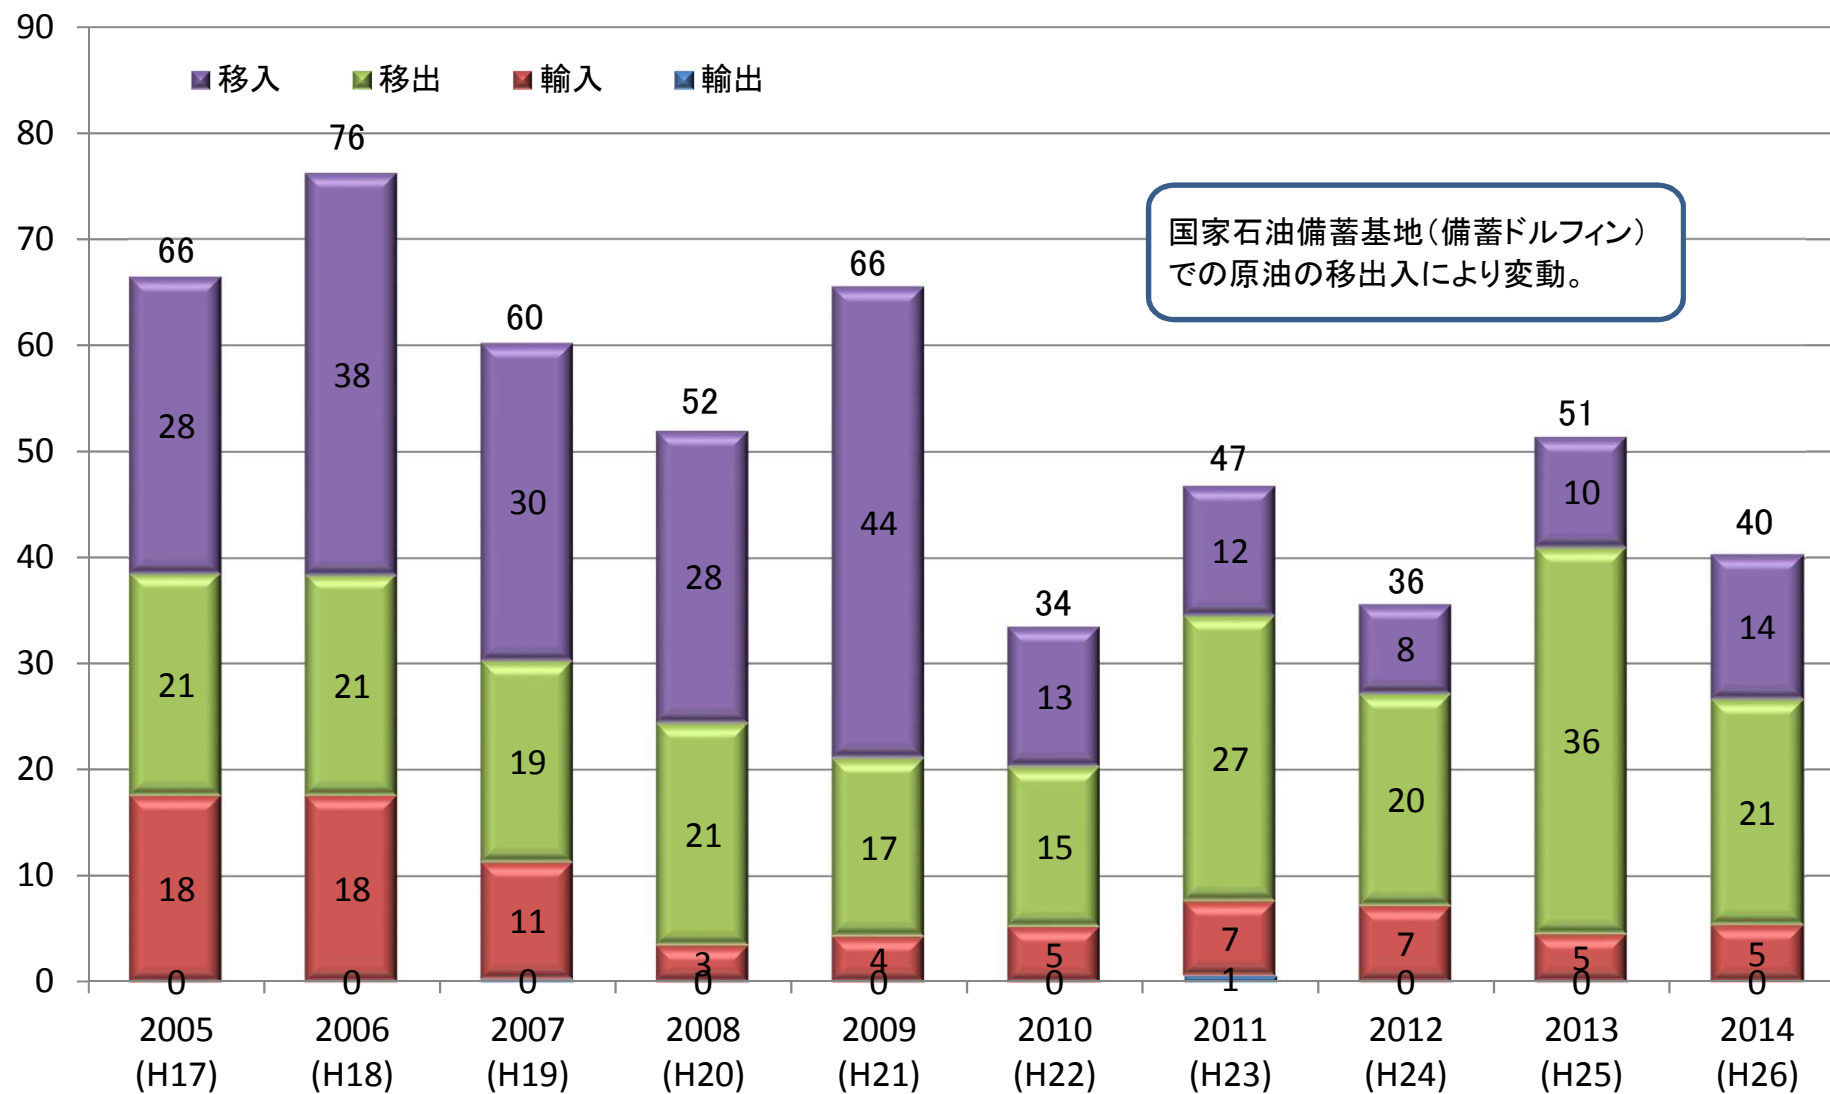

万トン

船川港取扱貨物量の推移

国家石油備蓄基地(備蓄ドルフィン)での原油の移出入により変動。

震災年

船川港 平成26年 外貿貨物構成

船川港 平成26年 内貿貨物構成