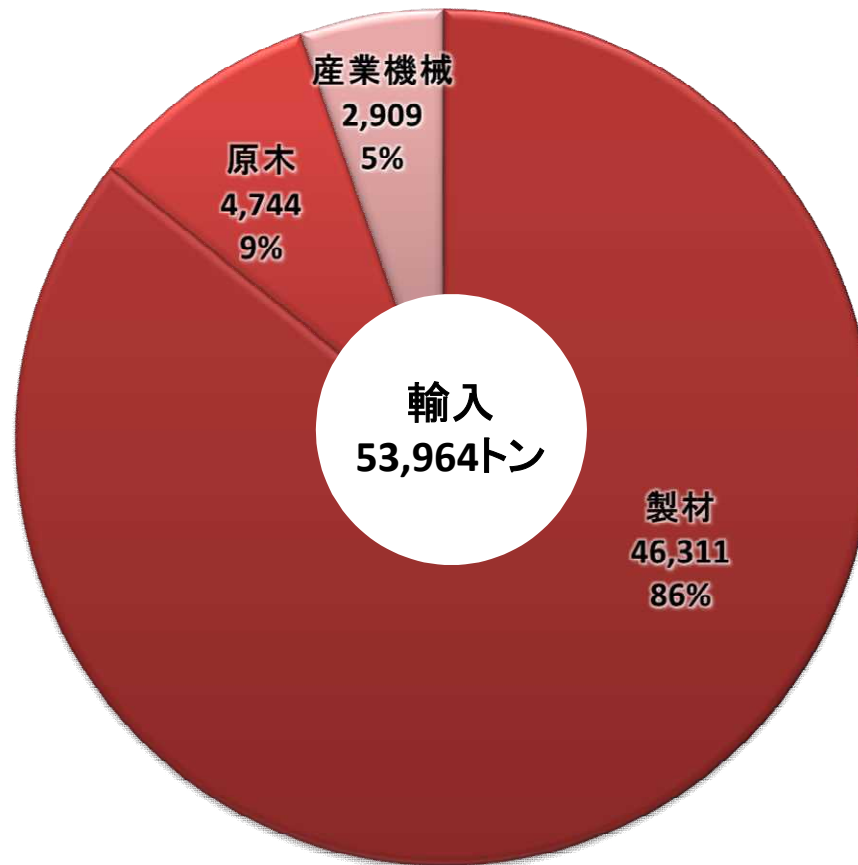

万トン

船川港取扱貨物量の推移

国家石油備蓄基地(備蓄ドルフィン)での原油の移出入により変動。

震災年

船川港 平成26年 外貿貨物構成

船川港 平成26年 内貿貨物構成