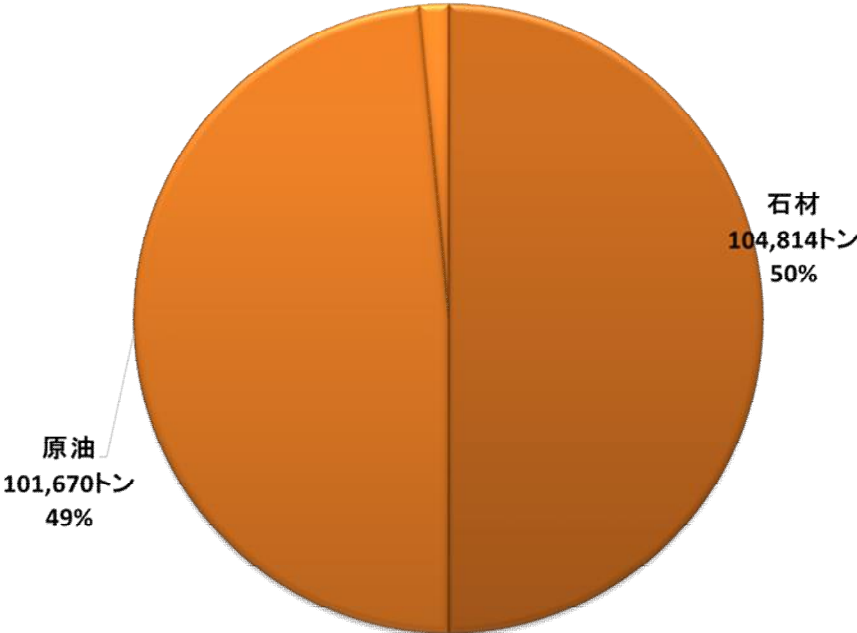

万トン

船川港取扱貨物量の推移

船川港 平成29年 外貿貨物構成

輸入構成

輸出取扱貨物無し
出典：平成29年港湾統計年報

船川港 平成29年 内買貨物構成

移出構成

移入構成