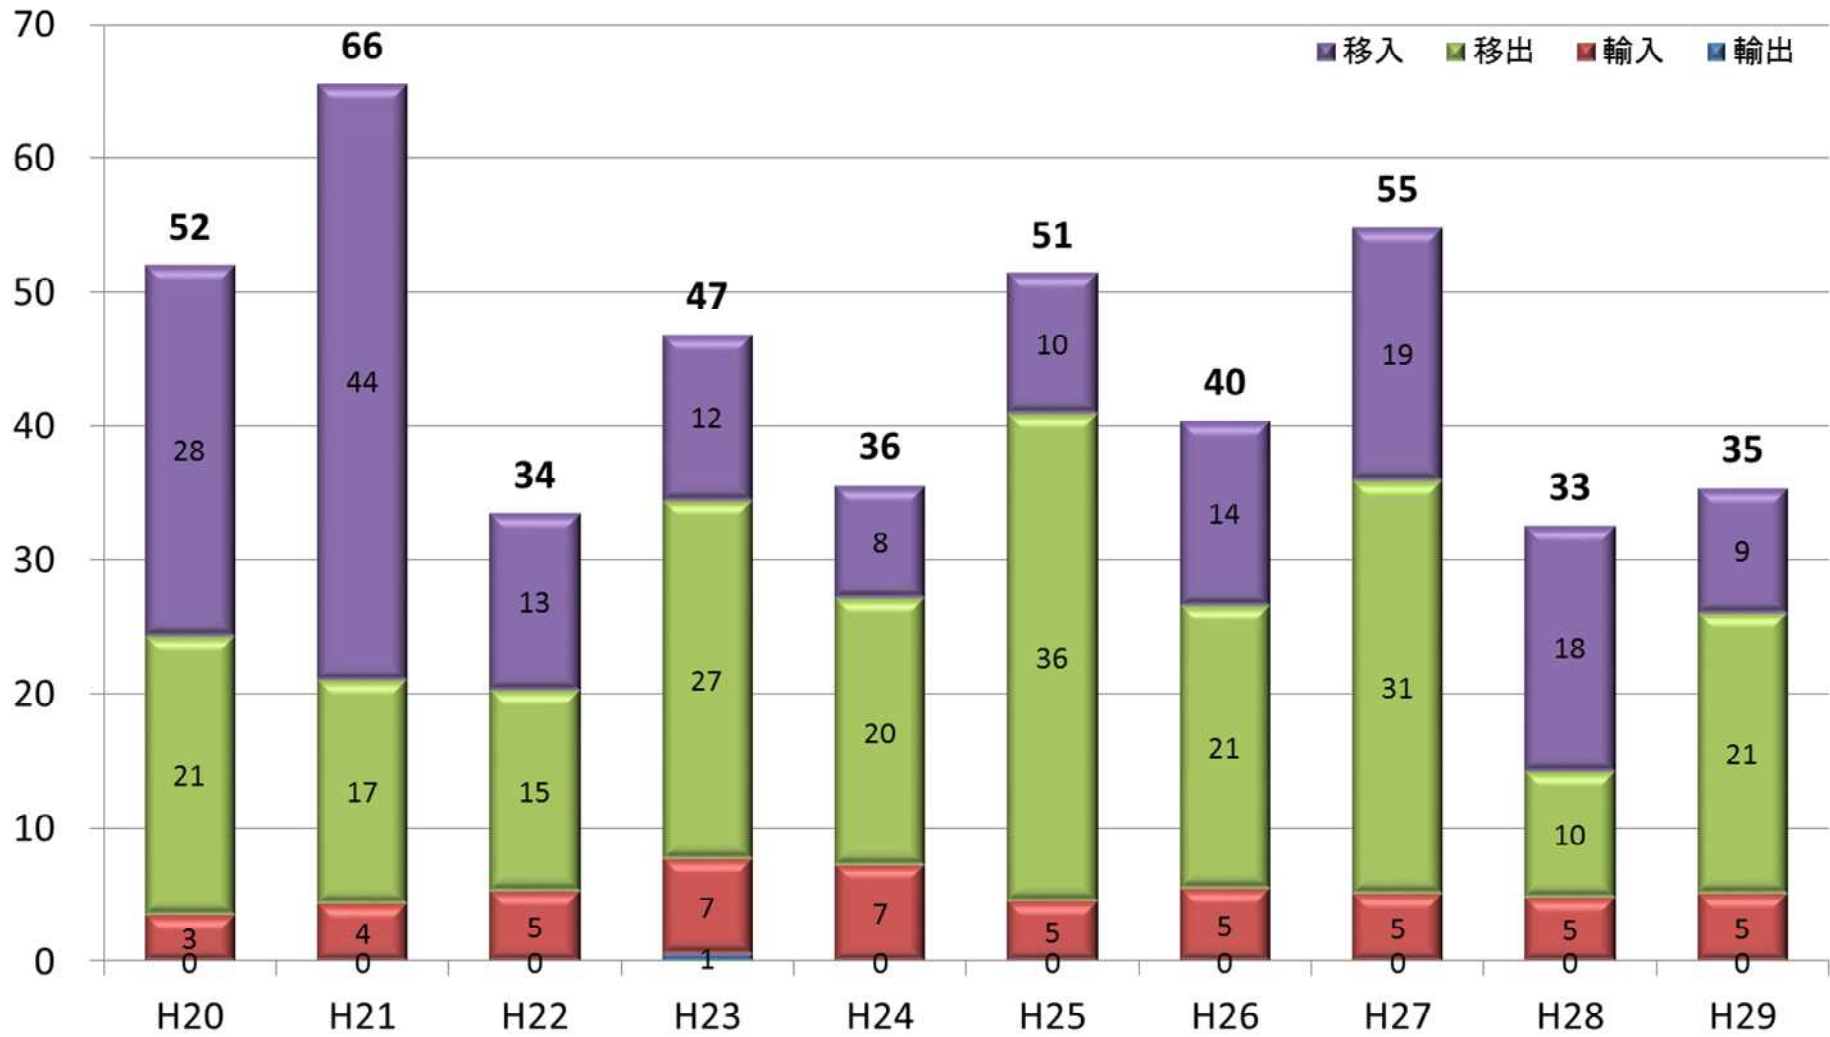

万トン

船川港取扱貨物量の推移

船川港 平成29年 外貿貨物構成

輸入構成

輸出取扱貨物無し
出典：平成29年港湾統計年報

船川港 平成29年 内買貨物構成

移出構成

移入構成