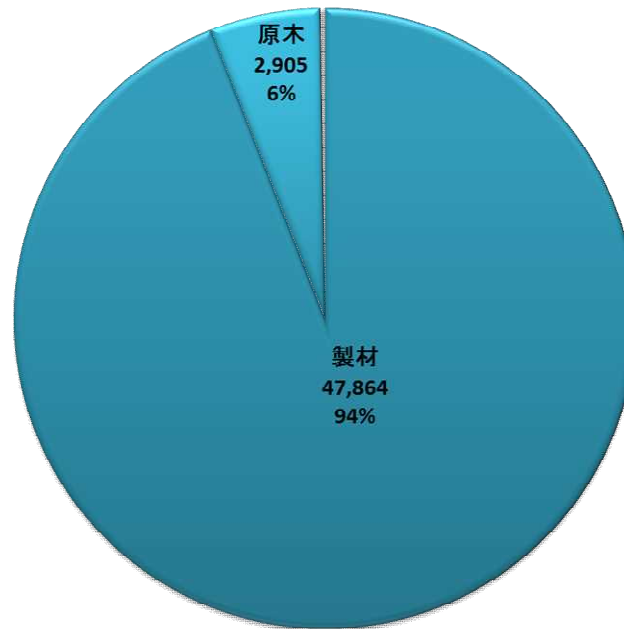

万トン

船川港取扱貨物量の推移

船川港 平成29年 外貿貨物構成

輸入構成

輸出取扱貨物無し
出典：平成29年港湾統計年報

船川港 平成29年 内買貨物構成

移出構成

移入構成