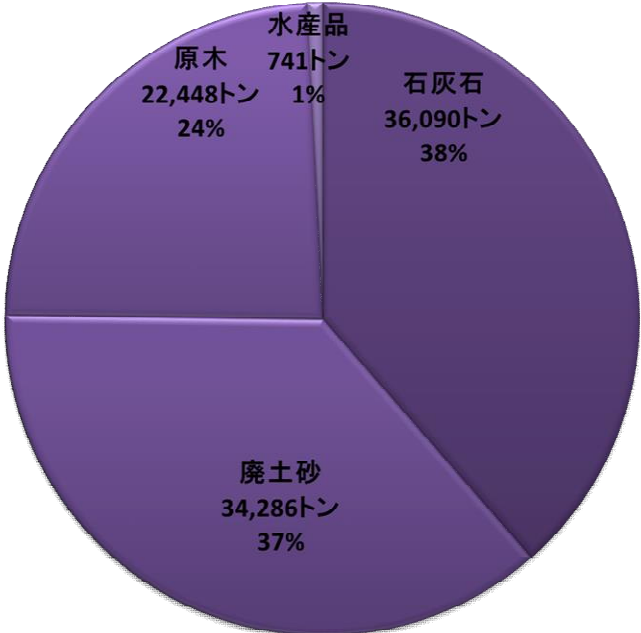

万トン

船川港取扱貨物量の推移

船川港 平成29年 外貿貨物構成

輸入構成

輸出取扱貨物無し
出典：平成29年港湾統計年報

船川港 平成29年 内買貨物構成

移出構成

移入構成