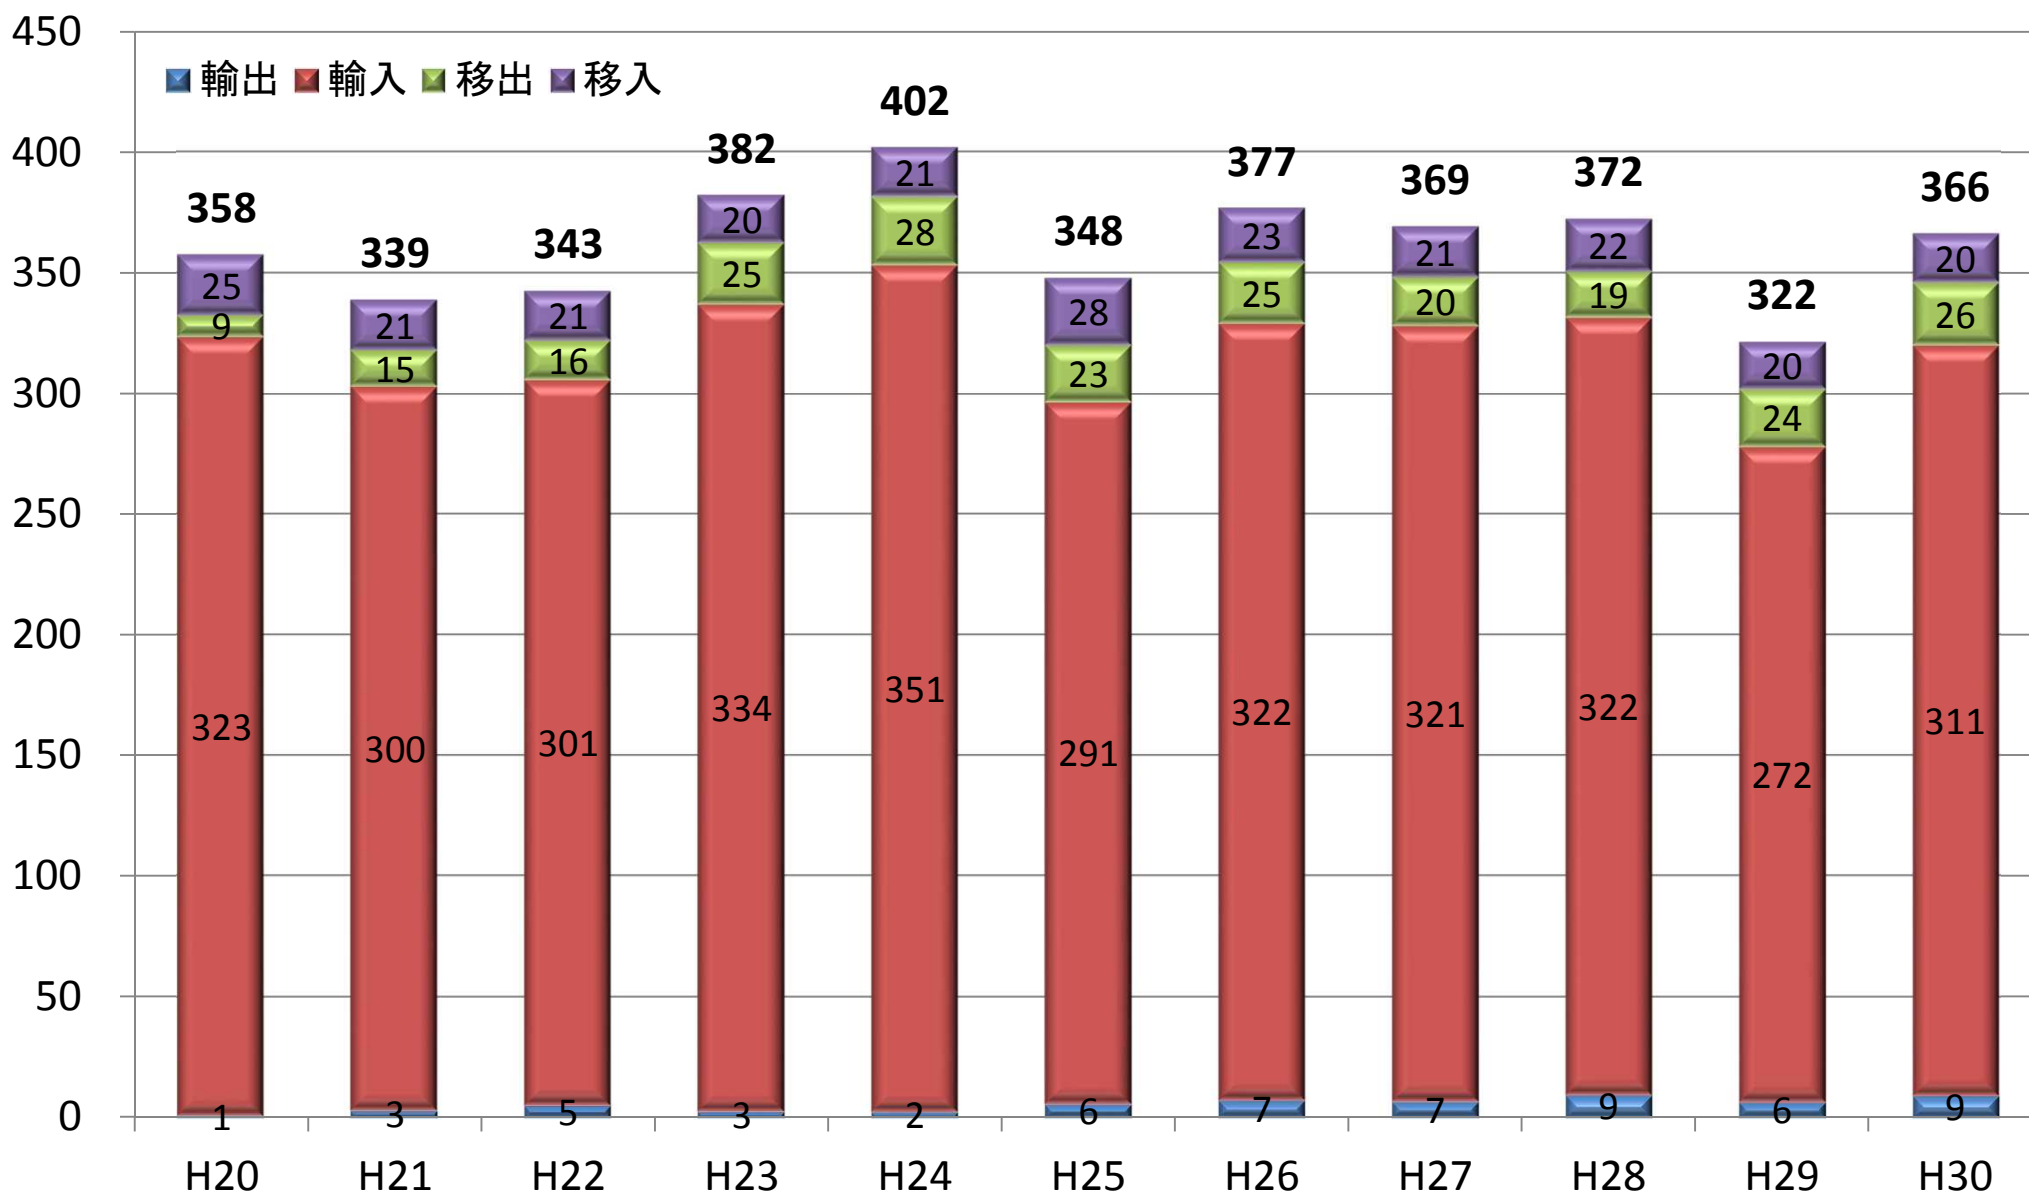

能代港取扱貨物量の推移

万トン

出典：秋田県「港湾統計年報」より

能代港 平成30年 外貿貨物構成

輸入構成

能代港 平成30年 内貿貨物構成