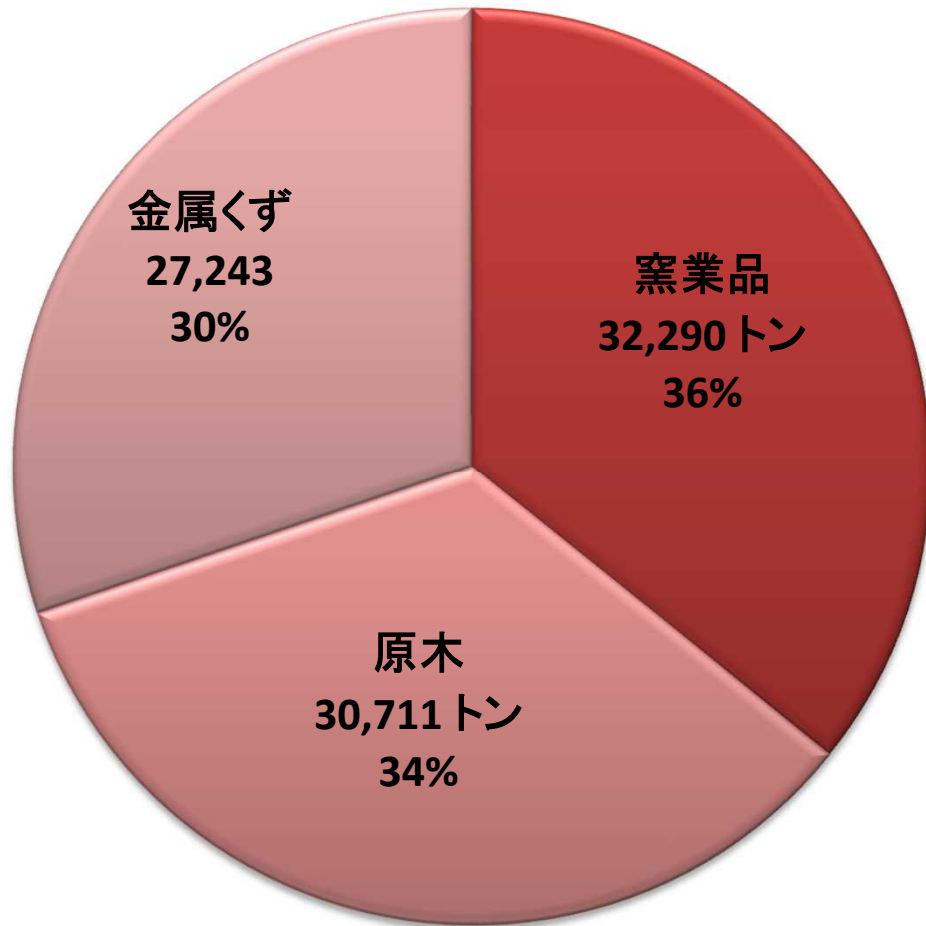

能代港取扱貨物量の推移

万トン

出典：秋田県「港湾統計年報」より

能代港 平成30年 外貿貨物構成

輸入構成

能代港 平成30年 内貿貨物構成