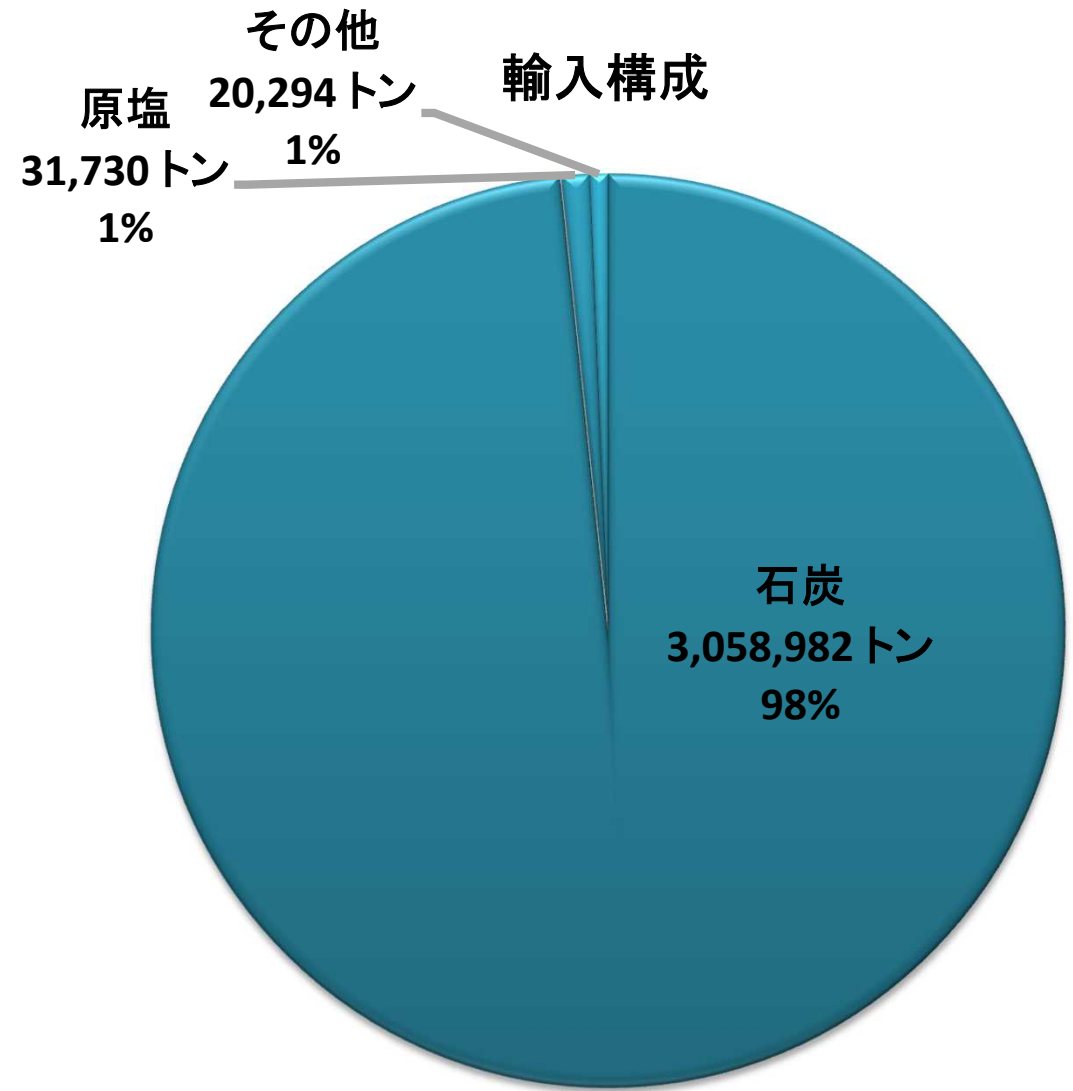

能代港取扱貨物量の推移

万トン

出典：秋田県「港湾統計年報」より

能代港 平成30年 外貿貨物構成

輸入構成

能代港 平成30年 内貿貨物構成