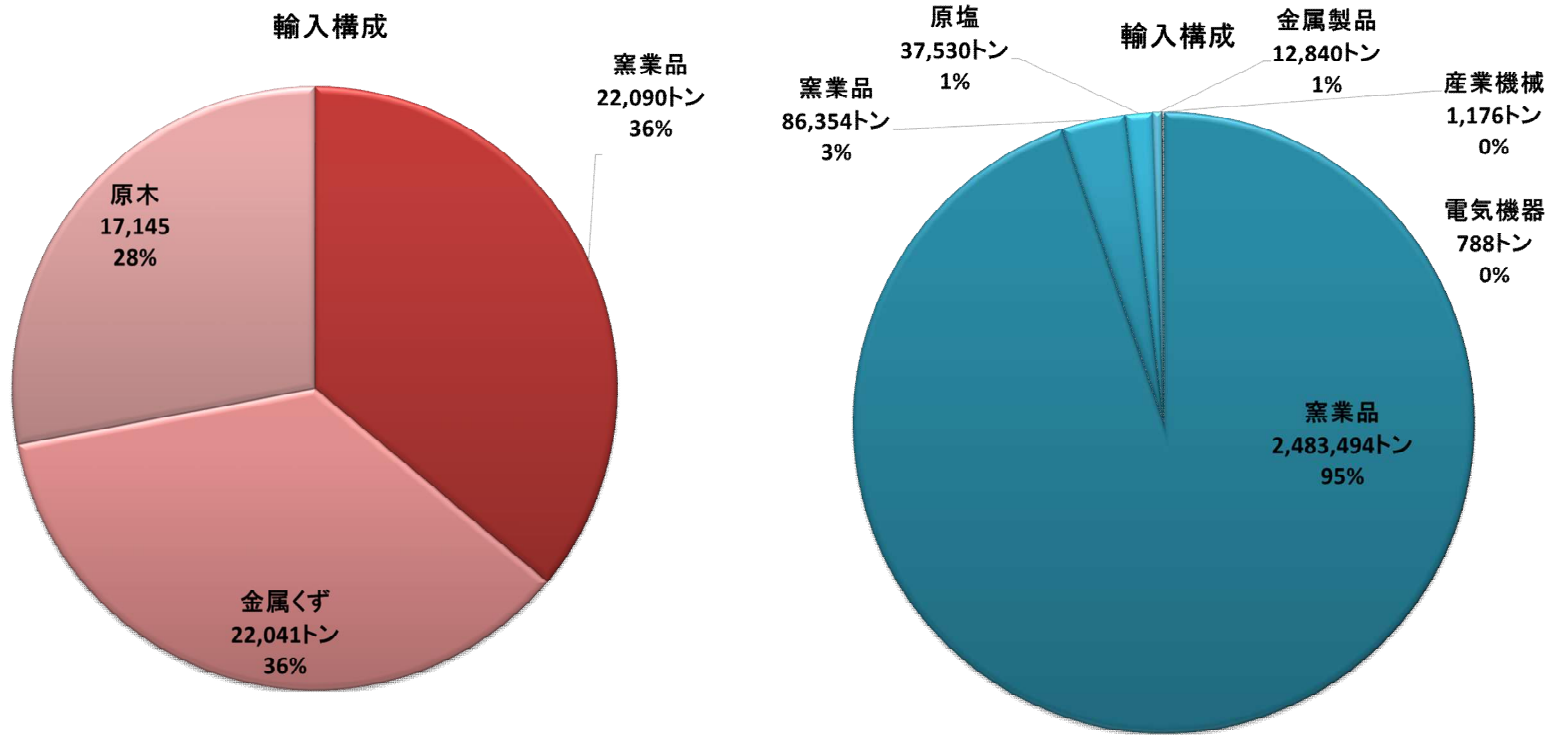

能代港取扱貨物量の推移

万トン

能代港 平成29年 外貿貨物構成

能代港 平成29年内貿貨物構成