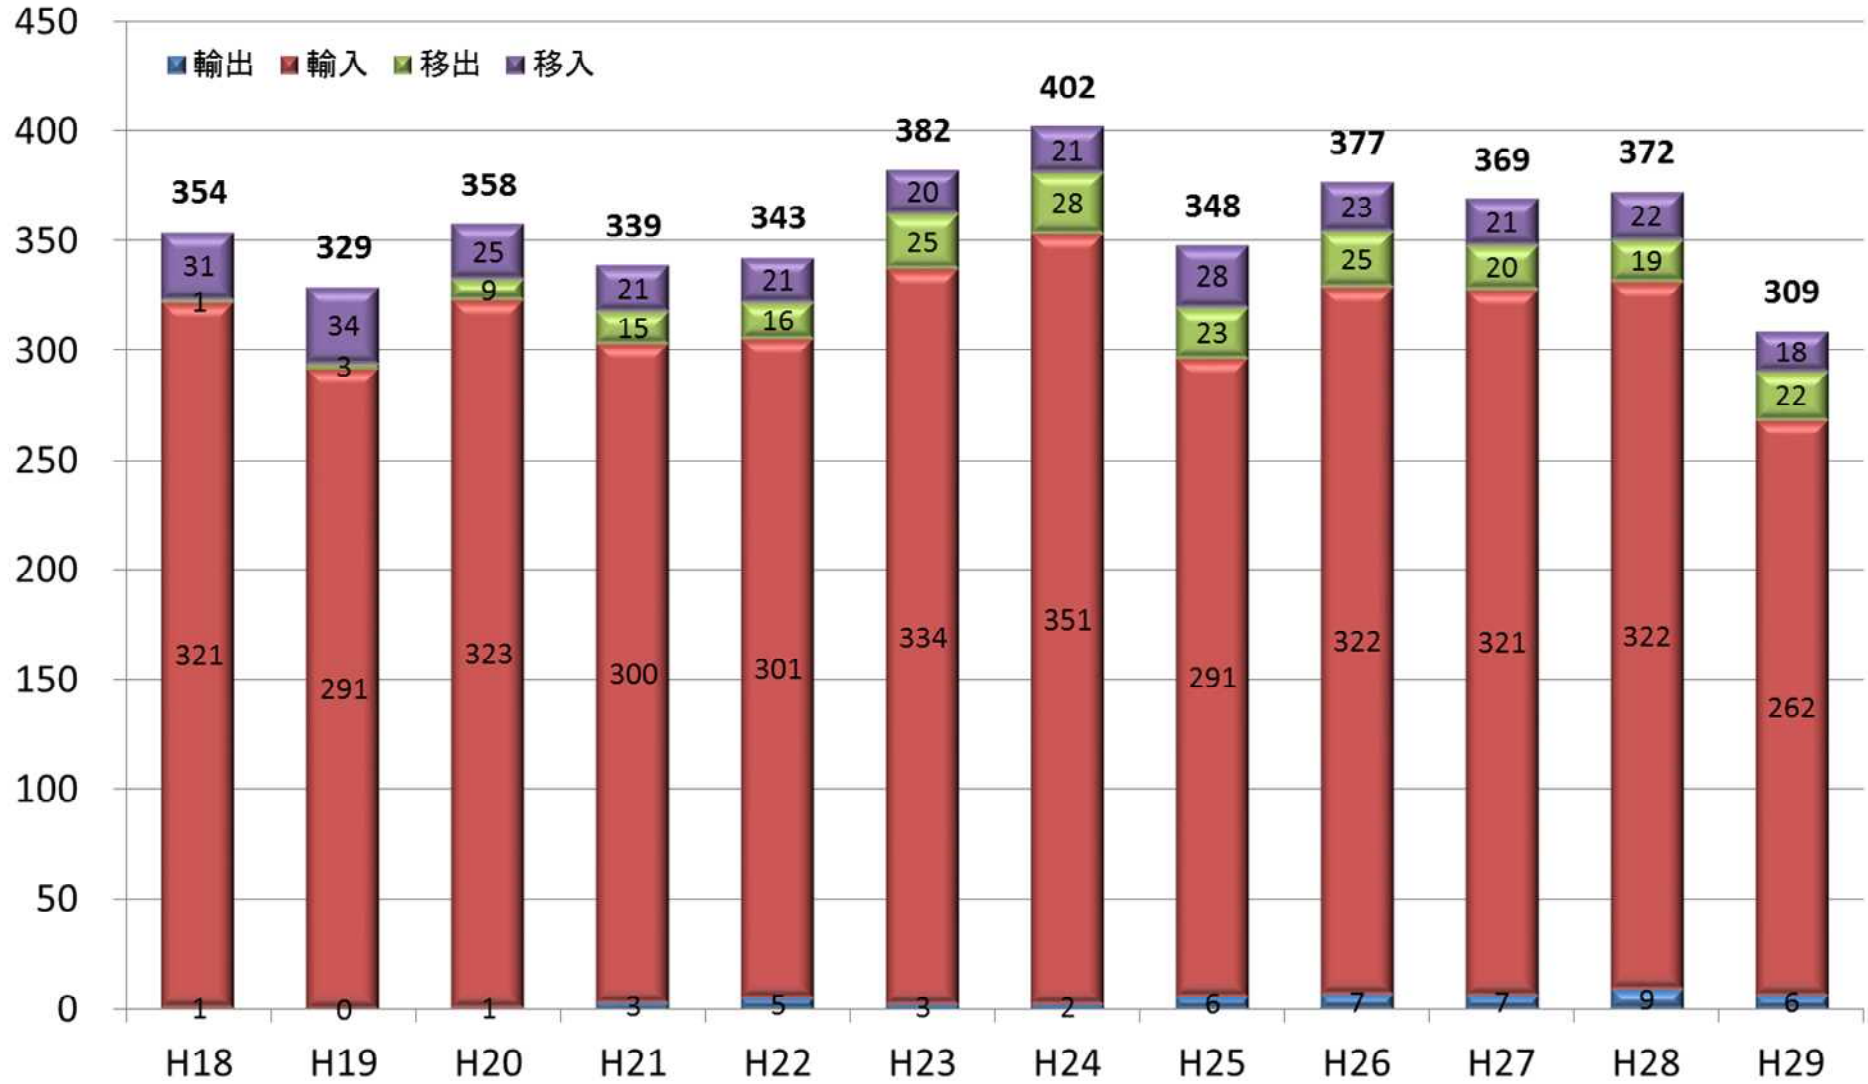

能代港取扱貨物量の推移

万トン

能代港 平成29年 外貿貨物構成

能代港 平成29年内貿貨物構成