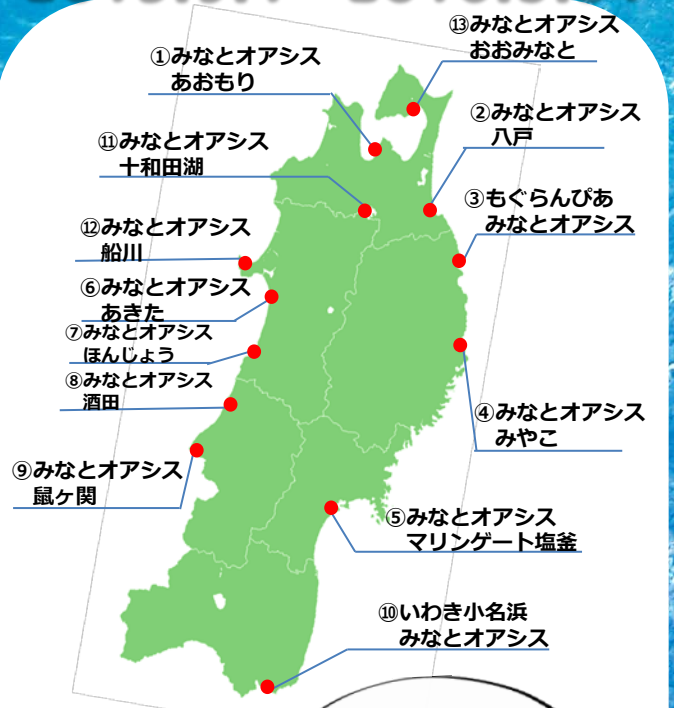

# みなとを 遊びつくそう

## みなとオアシス イベントMAP

EVENT INFORMATION  
2015.9.1→2016.3.31

みなとオアシスとは  
国土交通省が認定する  
海と港の賑わいエリア  
です。

②八戸

館鼻岸壁  
朝市

③もぐらんぴあ

まちなか水族館

④みやこ

カッターレース

⑤マリンゲート  
塩釜

⑧酒田

みなと市場

⑨鼠ヶ関

夕焼けの弁天島

①あおもり ⑦ほんじょう ⑥あきた

青森ウォーター  
フロント

12月末まで毎週日曜日開催  
⑩館鼻岸壁日曜朝市

2月14日(日)  
⑨いわきサンシャインマラソン

2月5日(金)  
~28日(日)  
⑧十和田湖冬物語

※ 各イベントの開催時期は変更する可能性があります。詳細については、各みなとオアシスへお問合せください。