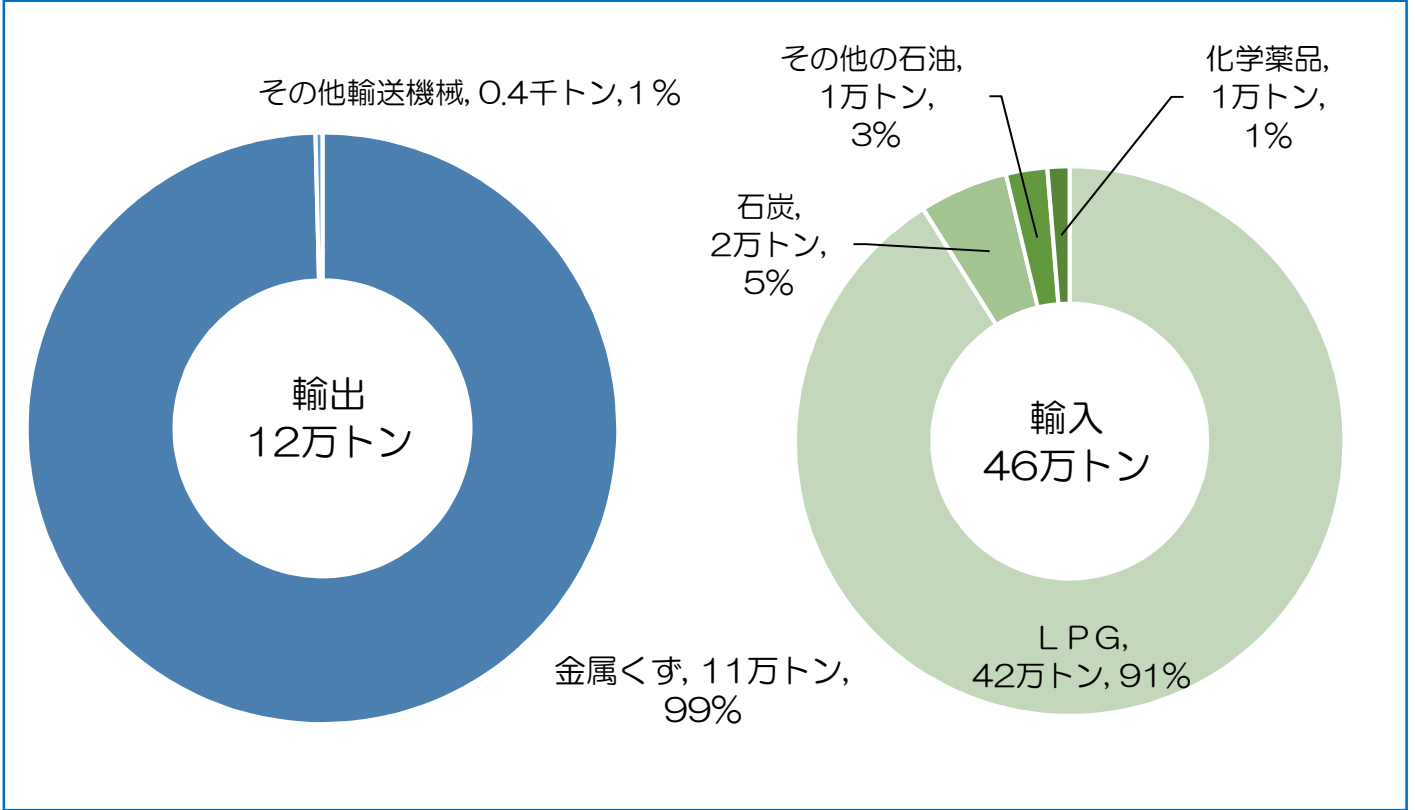

(出典: 令和4年 青森港港湾統計年報)

青森港 取扱貨物量の推移(フェリーを除く)

青森港 自動車航送船(フェリー)取扱貨物量の推移

(出典：令和4年 青森港港湾統計年報)

令和4年 青森港 外貿貨物構成

令和4年 青森港 内貿貨物構成