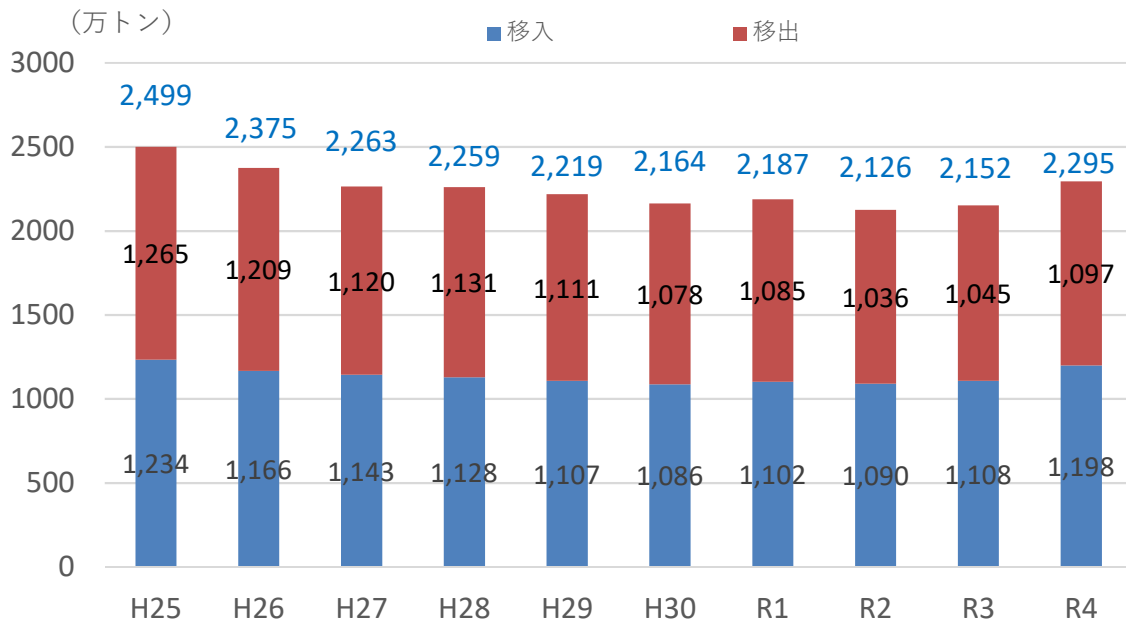

(出典: 令和4年 青森港港湾統計年報)

青森港 取扱貨物量の推移(フェリーを除く)

青森港 自動車航送船(フェリー)取扱貨物量の推移

(出典：令和4年 青森港港湾統計年報)

令和4年 青森港 外貿貨物構成

令和4年 青森港 内貿貨物構成