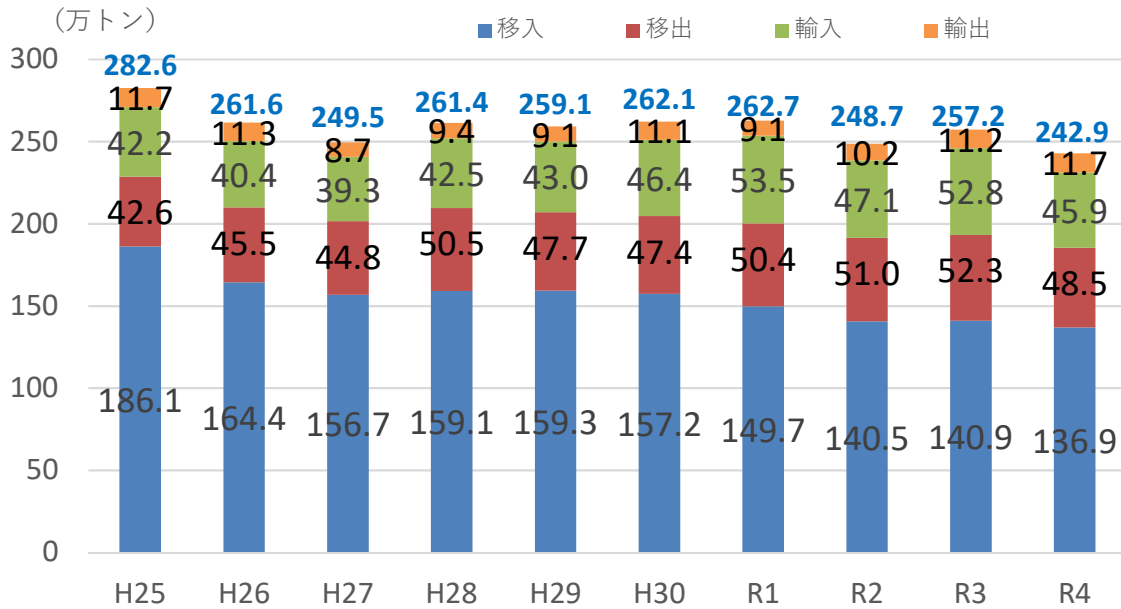

(出典: 令和4年 青森港港湾統計年報)

青森港 取扱貨物量の推移(フェリーを除く)

青森港 自動車航送船(フェリー)取扱貨物量の推移

(出典：令和4年 青森港港湾統計年報)

令和4年 青森港 外貿貨物構成

令和4年 青森港 内貿貨物構成