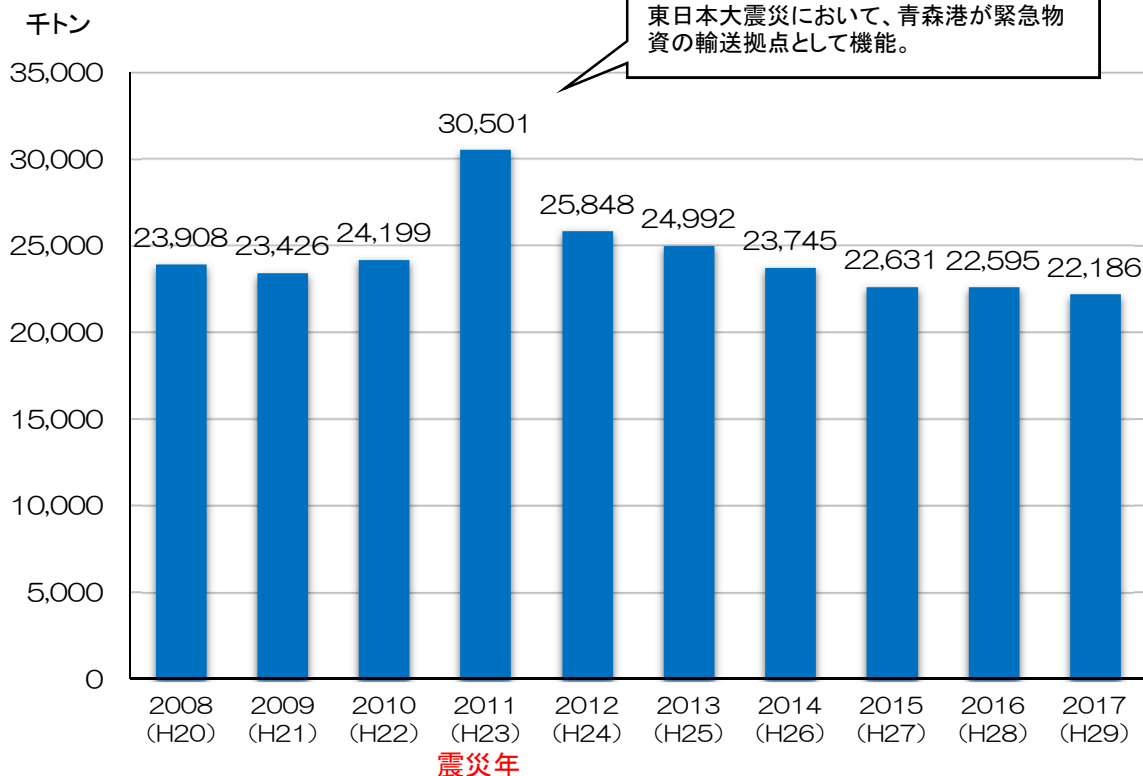

(出典:青森港 港湾統計年報)

青森港 取扱貨物量の推移 (フェリーを除く)

■輸出 ■輸入 ■移出 ■移入

青森港 自動車航送船 (フェリー) 取扱貨物量の推移

(出典：青森港 港湾統計年報)

平成29年 青森港 外貿貨物構成

平成29年 青森港 内貿貨物構成