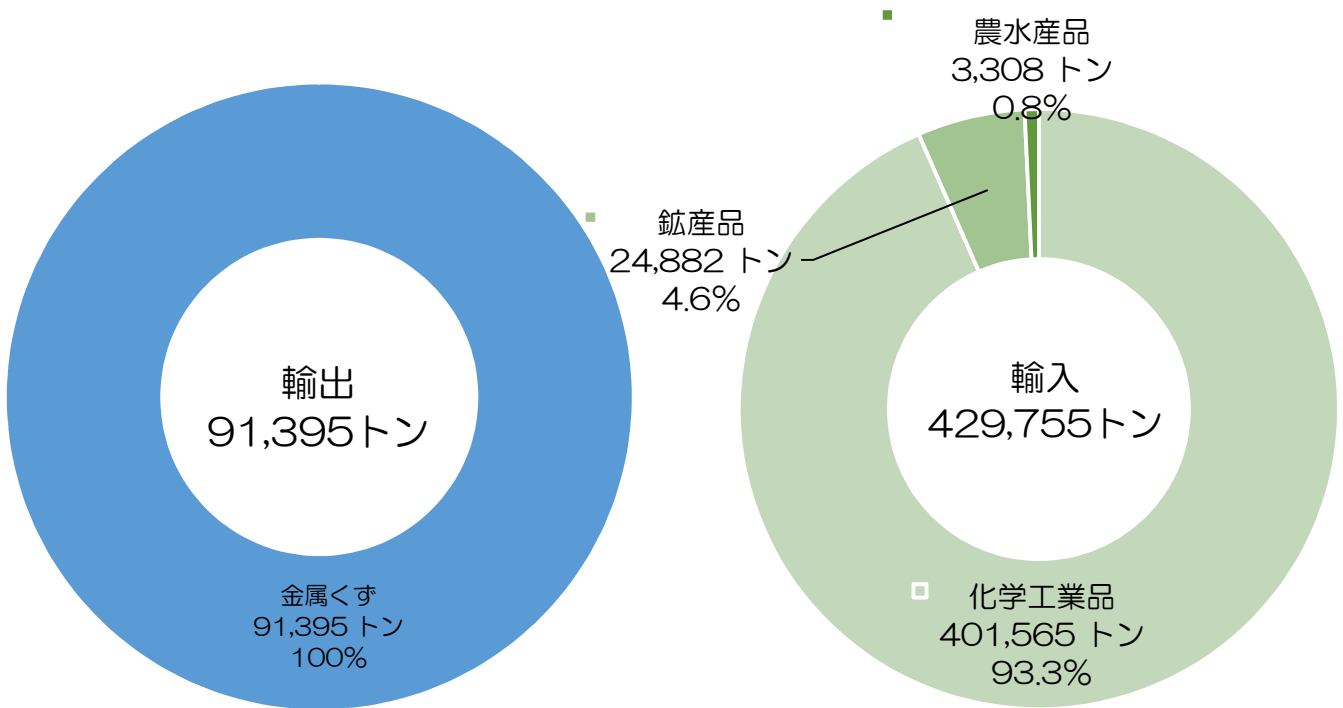

(出典:青森港 港湾統計年報)

青森港 取扱貨物量の推移 (フェリーを除く)

■輸出 ■輸入 ■移出 ■移入

青森港 自動車航送船 (フェリー) 取扱貨物量の推移

(出典：青森港 港湾統計年報)

平成29年 青森港 外貿貨物構成

平成29年 青森港 内貿貨物構成