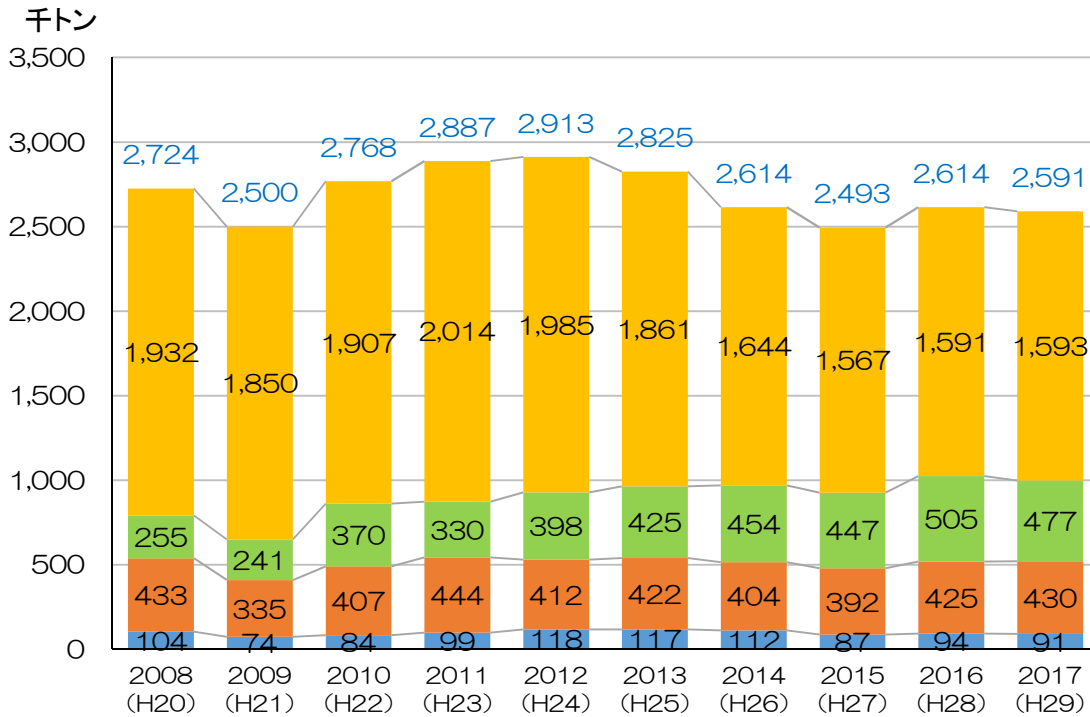

(出典:青森港 港湾統計年報)

青森港 取扱貨物量の推移 (フェリーを除く)

■輸出 ■輸入 ■移出 ■移入

青森港 自動車航送船 (フェリー) 取扱貨物量の推移

(出典：青森港 港湾統計年報)

平成29年 青森港 外貿貨物構成

平成29年 青森港 内貿貨物構成