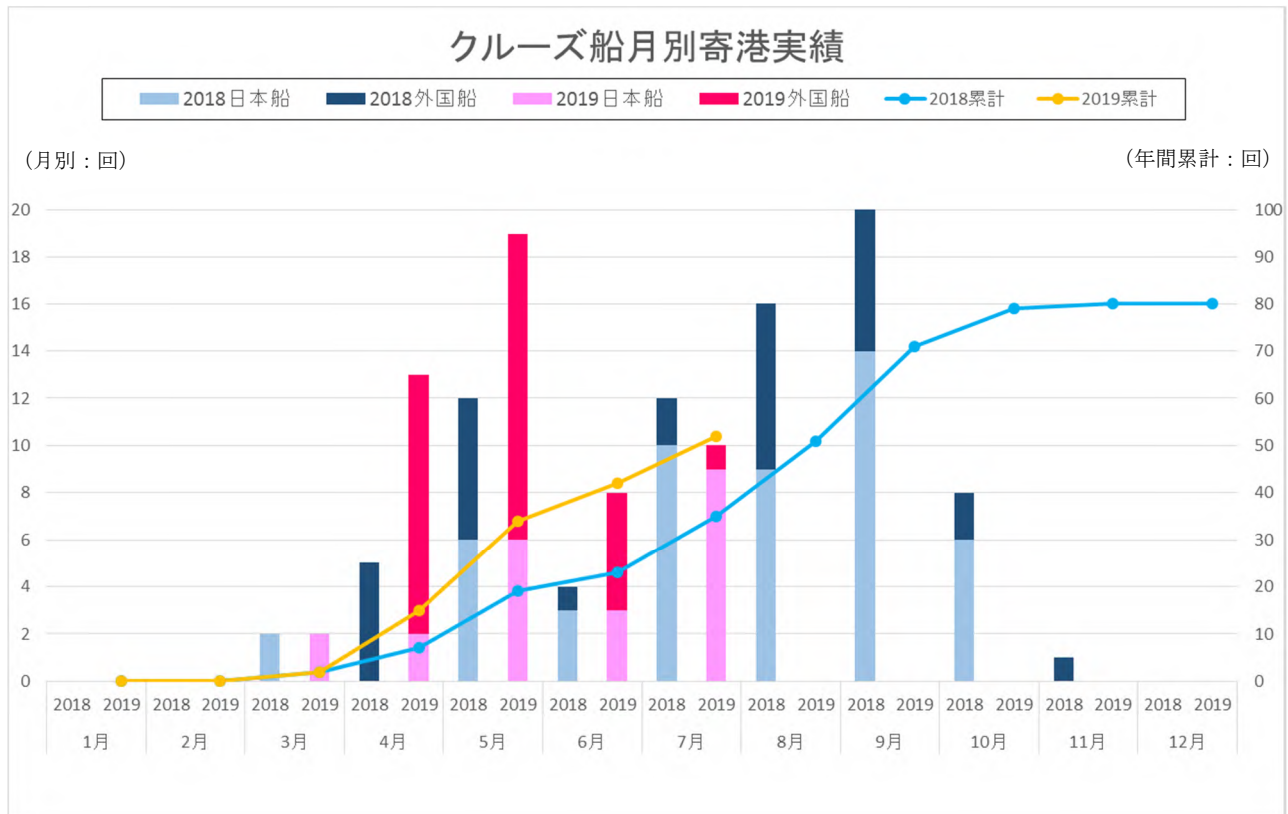

# TOHOKU Cruise Report

## ● 2019年クルーズ船寄港回数（2019年7月速報値）

令和元年7月期のクルーズ船寄港回数は、10回（前年同期比0.83倍）

令和元年1月～7月までのクルーズ船寄港回数は、52回（前年比1.49倍）