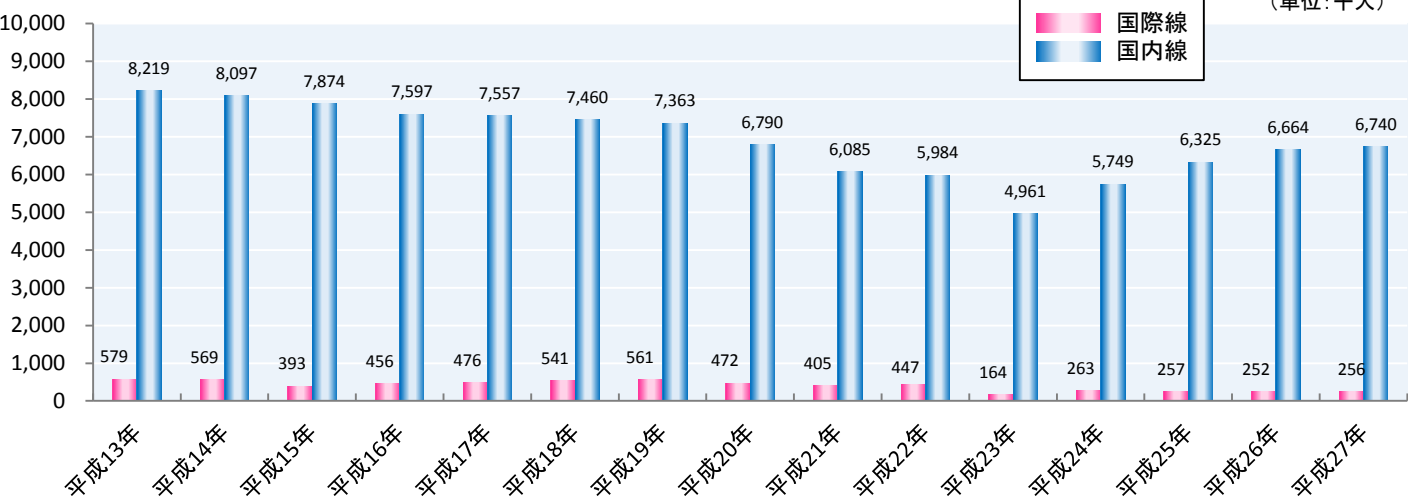

管内空港の利用状況(平成13~27年)

出典:国土交通省航空局「空港管理状況調査」

乗降客数

貨物取扱量

管内空港別の利用状況(平成27年)

出典:国土交通省航空局「空港管理状況調査」

乗降客数

(単位:千人)

貨物取扱量

(単位:t)