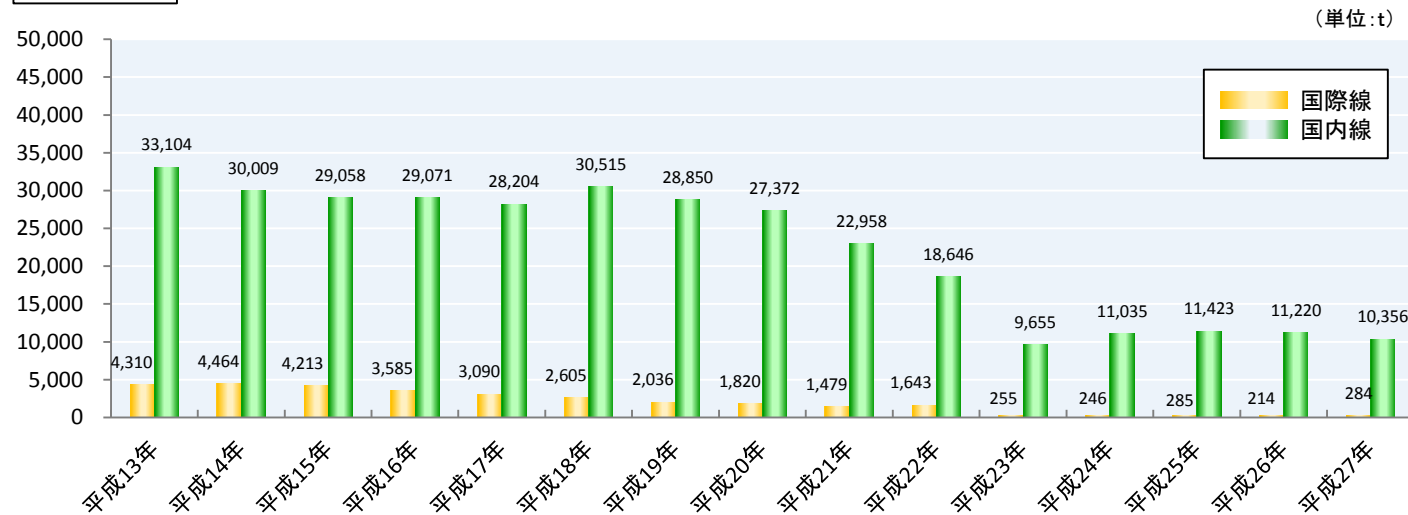

管内空港の利用状況(平成13~27年)

出典:国土交通省航空局「空港管理状況調査」

乗降客数

貨物取扱量

管内空港別の利用状況(平成27年)

出典:国土交通省航空局「空港管理状況調査」

乗降客数

(単位:千人)

貨物取扱量

(単位:t)