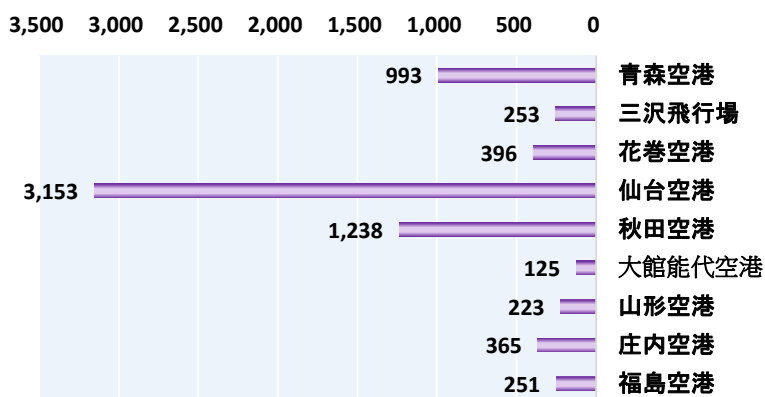

管内空港の利用状況(平成13~27年)

出典:国土交通省航空局「空港管理状況調査」

乗降客数

貨物取扱量

管内空港別の利用状況(平成27年)

出典:国土交通省航空局「空港管理状況調査」

乗降客数

(単位:千人)

貨物取扱量

(単位:t)