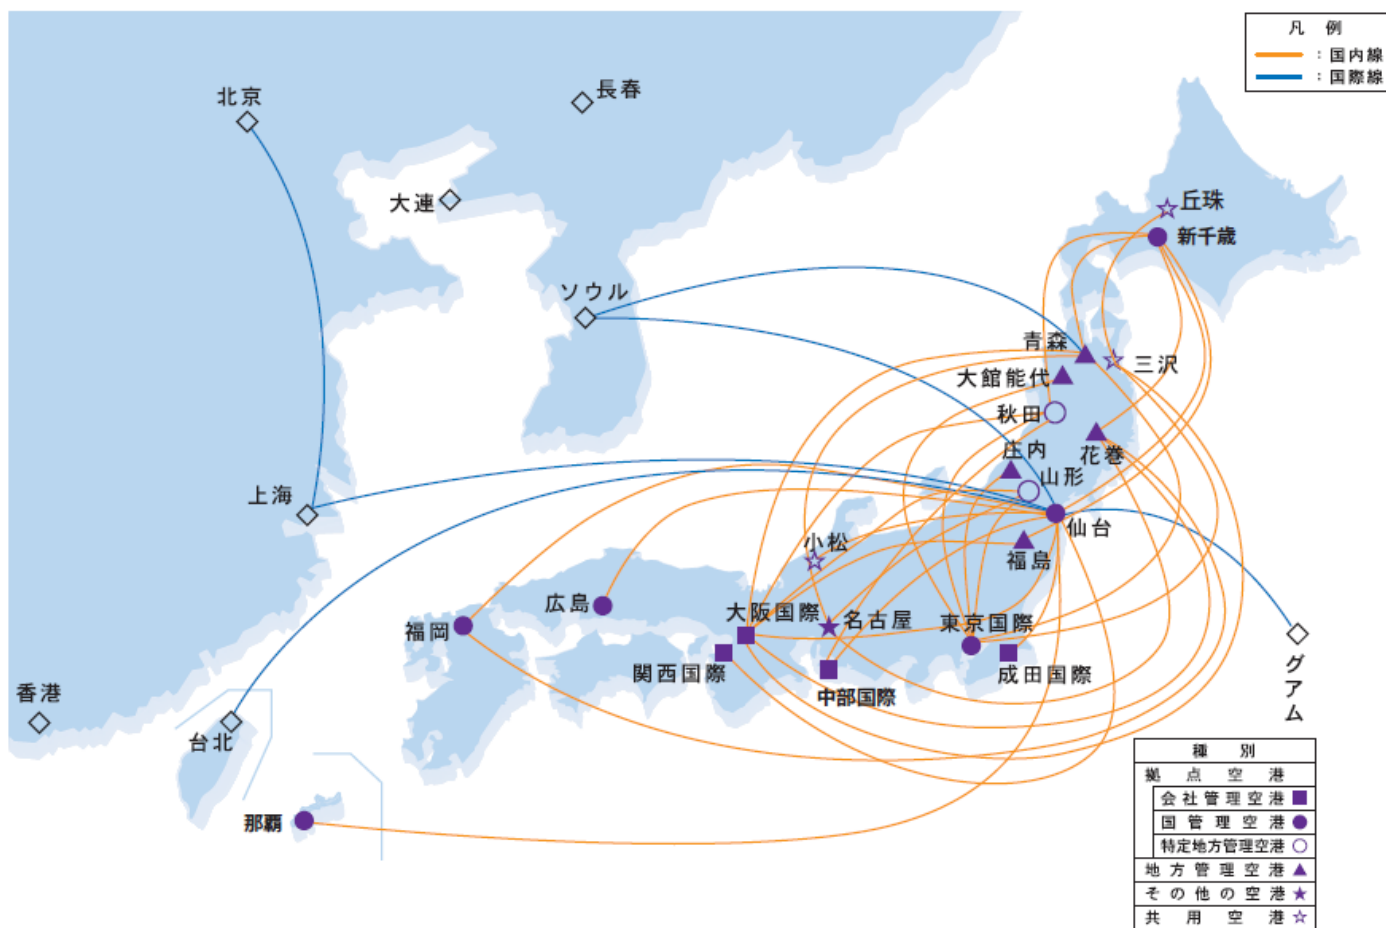

# 管内空港の定期便路線図

## 東北の空港別、定期路線・航空会社一覧表(平成29年1月現在)

空港名	定期路線及び航空会社(国内)	定期路線及び航空会社(国外)
青森空港	札幌(JAL/ANA)、東京(JAL)、大阪(JAL/ANA)、名古屋(FDA)	ソウル(KAL)
三沢飛行場	東京(JAL)、大阪(JAL)、札幌(丘珠)(HAC)	
花巻空港	札幌(JAL)、大阪(JAL)、名古屋(FDA)、福岡(JAL)	
仙台空港	札幌(JAL/ANA/ADO)、成田(ANA)、小松(IBX)、中部(ANA)大阪(JAL/ANA)(ANA/IBX)、大阪(JAL/ANA/IBX)、関西(APJ)、広島(IBX)、福岡(JAL/ANA/IBX)、沖縄(ANA)	ソウル(AAR)、グアム(UAL)、台北(EVA/TTW)、北京(CCA)、上海(CCA)
秋田空港	札幌(JAL/ANA)、東京(JAL/ANA)、中部(ANA)大阪(JAL/ANA)	
大館・能代空港	東京(ANA)	
山形空港	東京(JAL)、大阪(JAL)、名古屋(FDA)	
庄内空港	東京(ANA)	
福島空港	札幌(ANA)、大阪(ANA/IBX)	

航空会社	(JAL)=日本航空、(ANA)=全日本空輸、(ADO)=北海道国際航空、(IBX)=アイベックスエアラインズ、(FDA)=フジドリームエアラインズ、(HAC)=北海道エアシステム、(APJ)=ピーチ・アビエーション	(KAL)=大韓航空、(AAR)=アジアナ航空、(EVA)=エバー航空、(UAL)=ユナイテッドエアラインズ、(CCA)=中国国際航空、(TTW)=タイガーエア台湾
------	--	--