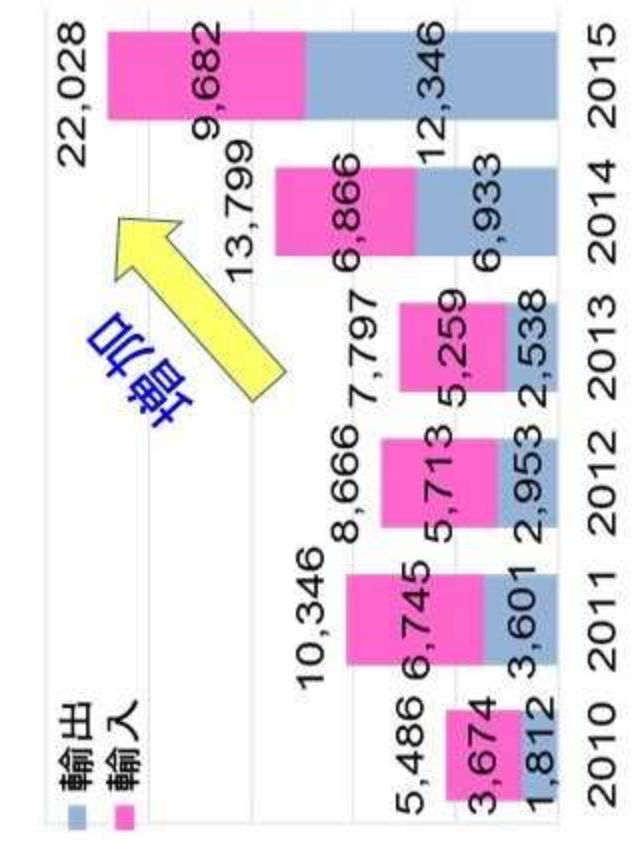

インフラ

コンテナ取扱量が増大し  
コンテナヤードを3ha拡張

地域

〈立地企業の声〉  
コンテナヤード拡張、  
航路増等、港の利  
便性が高まっている  
更なる増大が期待  
に期待

地理的優位性と既存インフラを活用し、紙おむつ等の生産工場が新工場を建設

新工場の操業に合わせ、  
コンテナ取扱貨物量の  
更なる増大が見込まれる

平成27年コンテナ取扱実績では、  
前年に比べ1.6倍に増加！

増大するコンテナ取扱貨物に対応するため、狭隘な  
コンテナヤードの拡張を実施