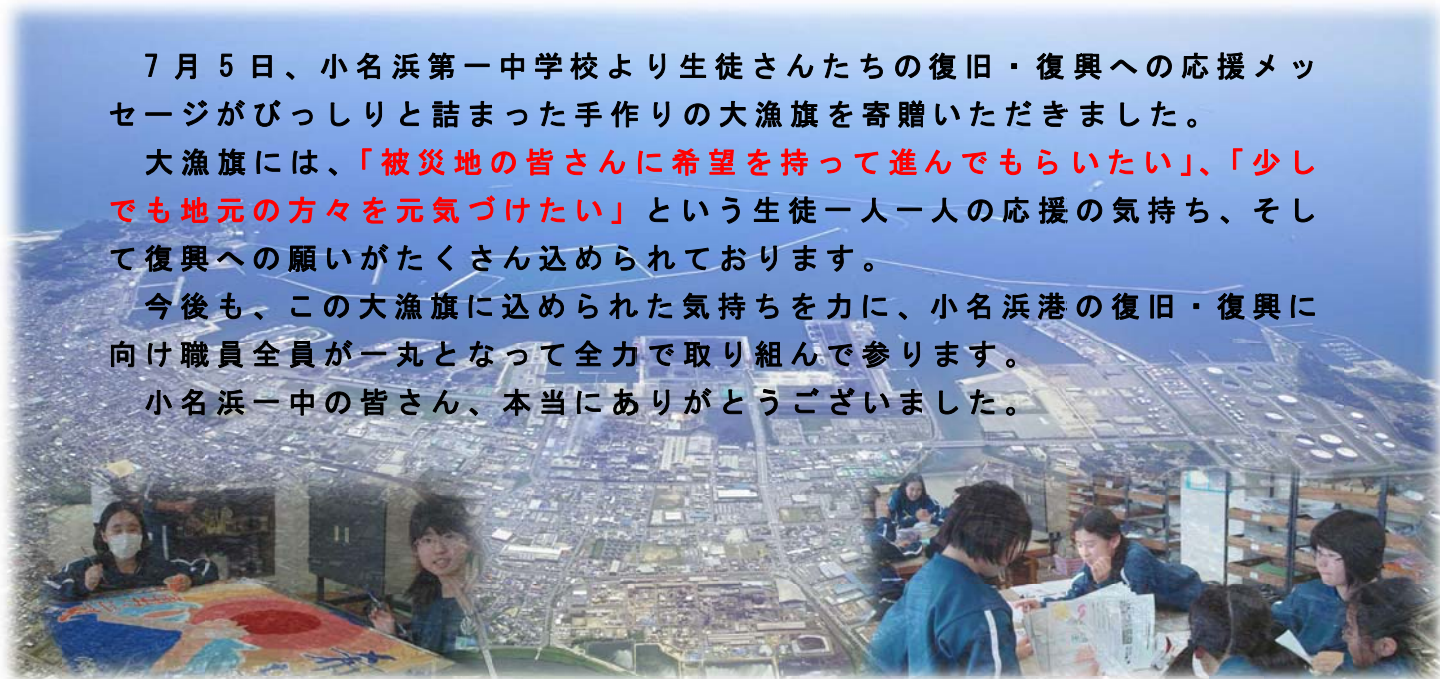

「愛」、「希望」、「勇気」

小名浜一中からの応援メッセージ入り大漁旗の寄贈

7月5日、小名浜第一中学校より生徒さんたちの復旧・復興への応援メッセージがびっしりと詰まった手作りの大漁旗を寄贈いただきました。

大漁旗には、「被災地の皆さんに希望を持って進んでもらいたい」、「少しでも地元の方々を元気づけたい」という生徒一人一人の応援の気持ち、そして復興への願いがたくさん込められております。

今後も、この大漁旗に込められた気持ちを力に、小名浜港の復旧・復興に向け職員全員が一丸となって全力で取り組んで参ります。

小名浜一中の皆さん、本当にありがとうございました。

小名浜港から昇る太陽をバックに、いわきの絆を表現

国土交通省 東北地方整備局
小名浜港湾事務所