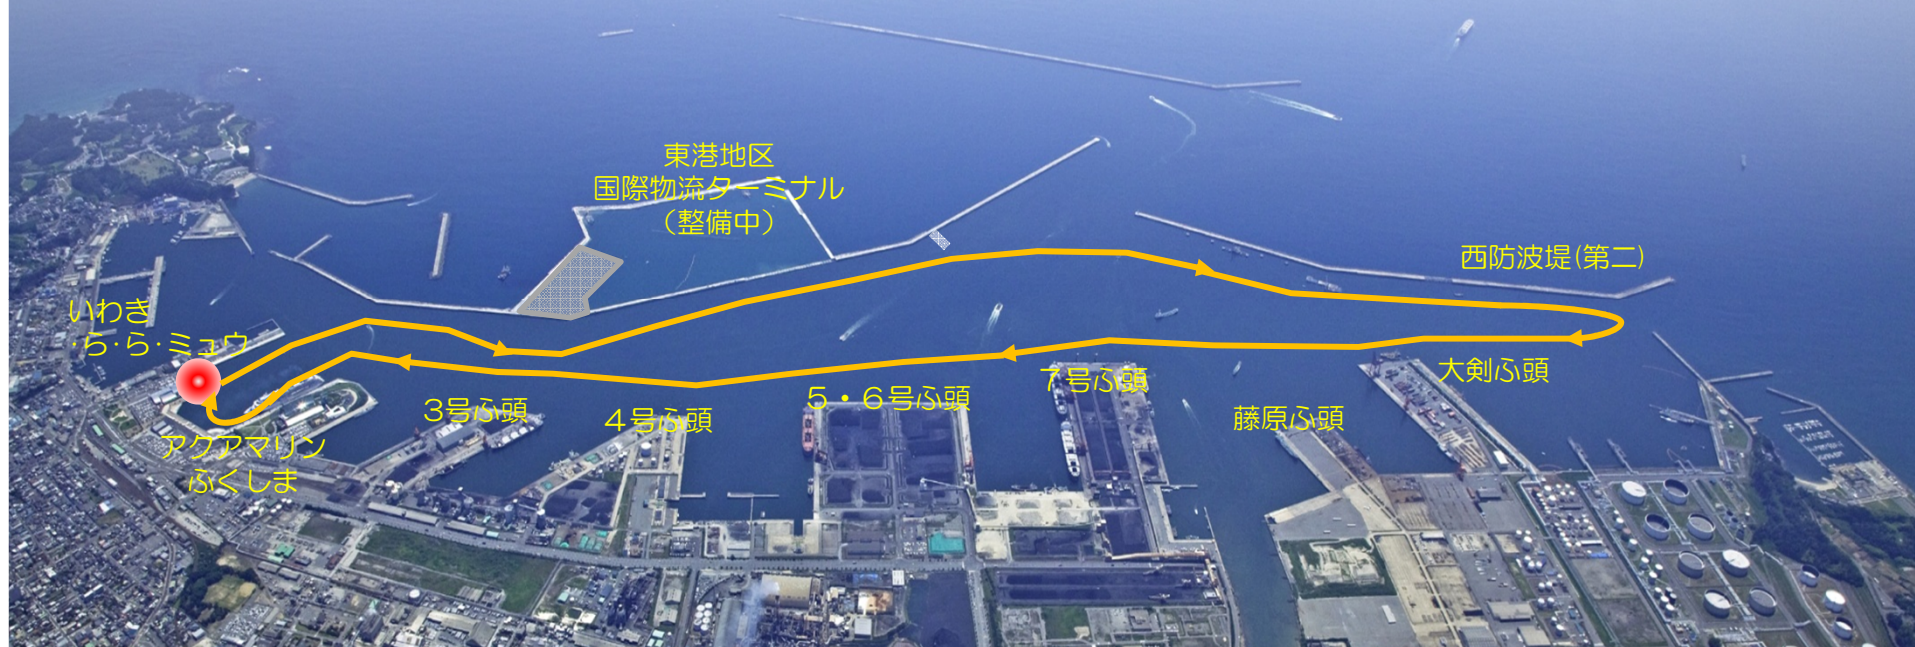

3/21 小名浜港見学会の開催について

本日開催の「小名浜港見学会」は、
気象状況により、見学コースの一部を変更して実施いたします。

ご来場の際は、お気をつけておこしてください。

【見学コース】

ら・ら・ミュウ～東港地区国際物流ターミナル～西防波堤(第二)～大剣ふ頭～藤原ふ頭
～7号ふ頭～5・6号ふ頭～4号ふ頭～3号ふ頭～アクアマリンパーク～ら・ら・ミュウ

★ 見学コースは、港内の状況変化により予告なく変更することがあります。