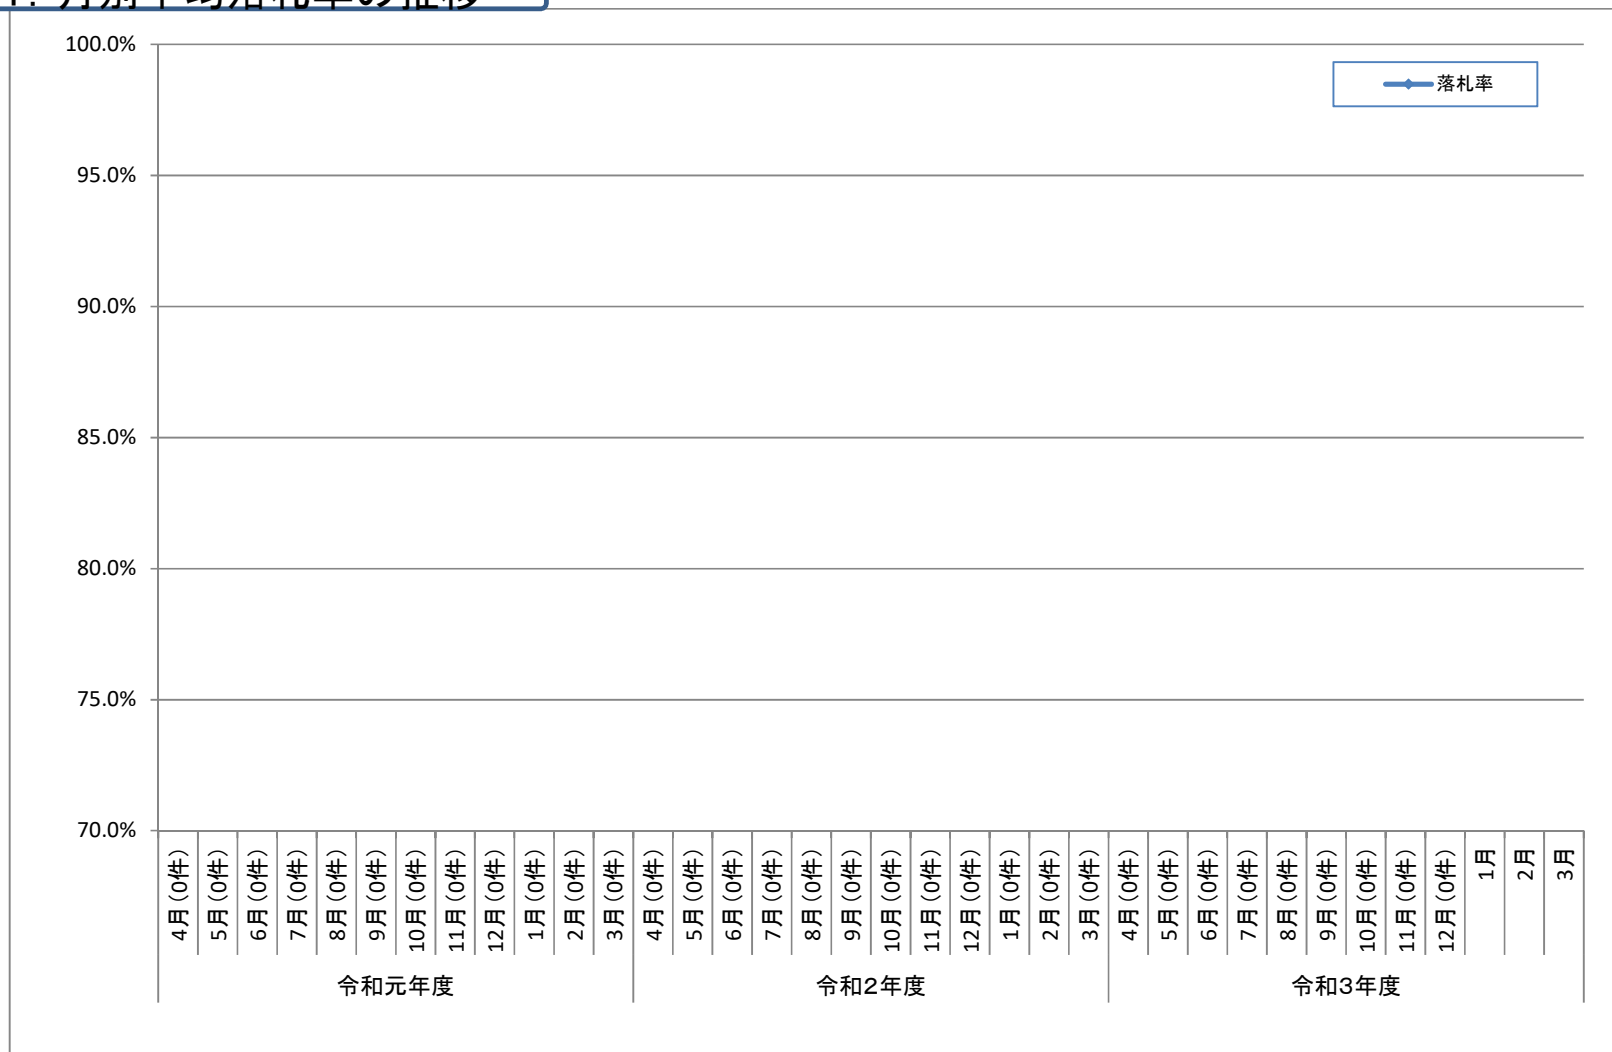

## 1. 月別平均落札率の推移