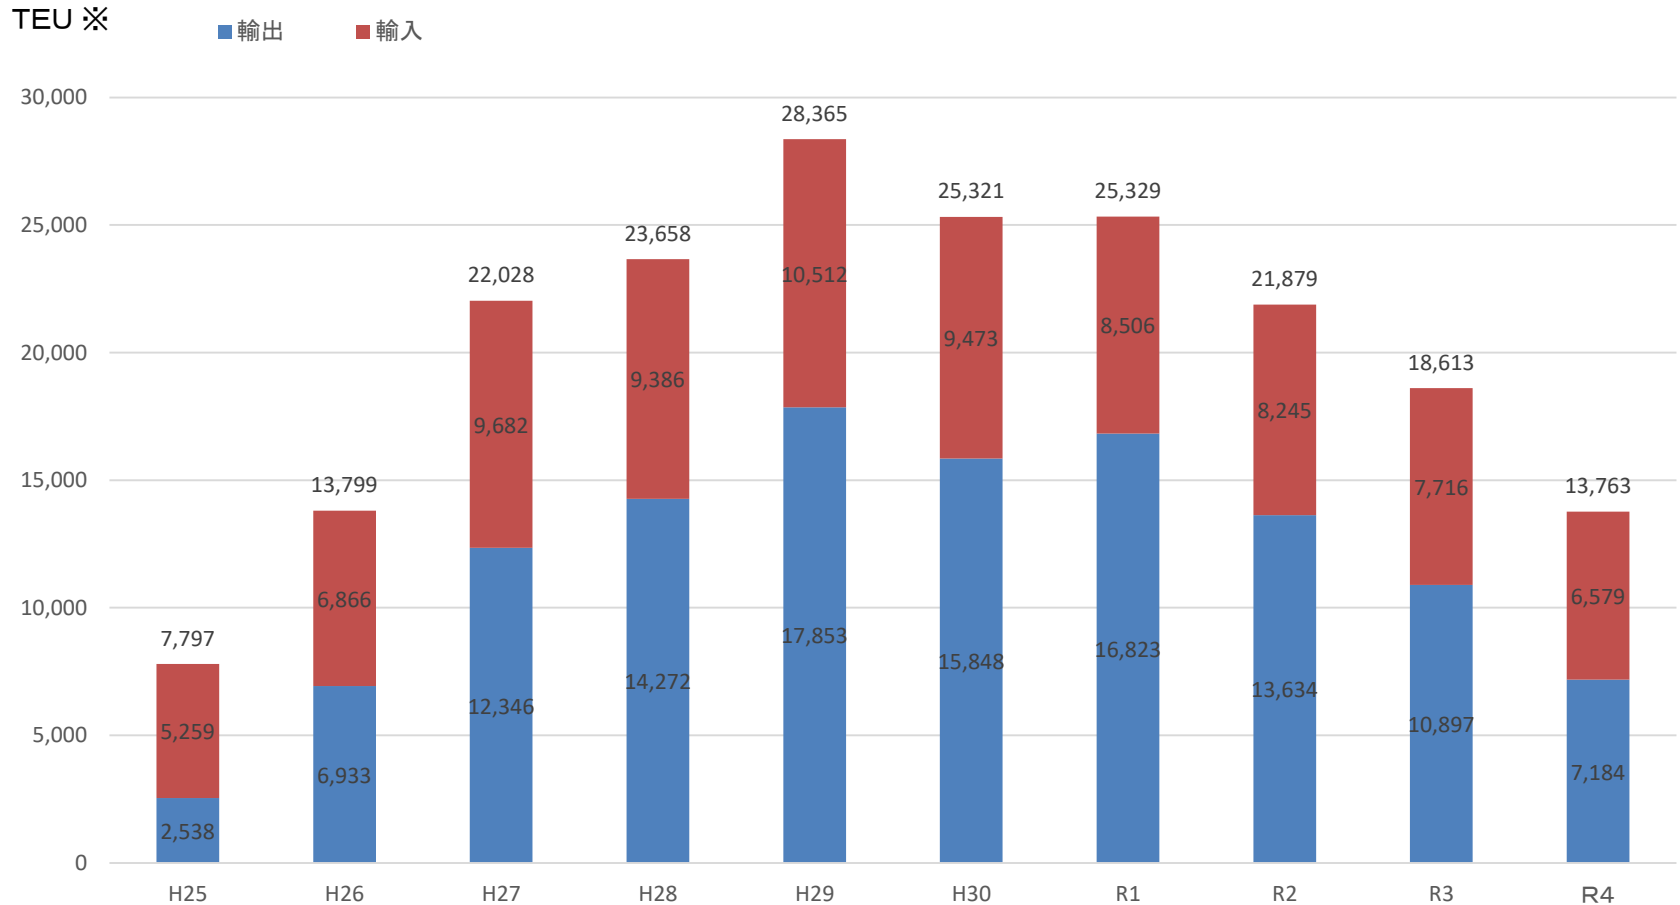

# 定期コンテナ取扱貨物量の推移

出典：令和4年酒田港統計年報を基に酒田港湾事務所で作成

※ TEU: 1TEUは20フィートコンテナ(高さ2.6m、幅2.4m、長さ6.1m)1個あたりに換算した単位