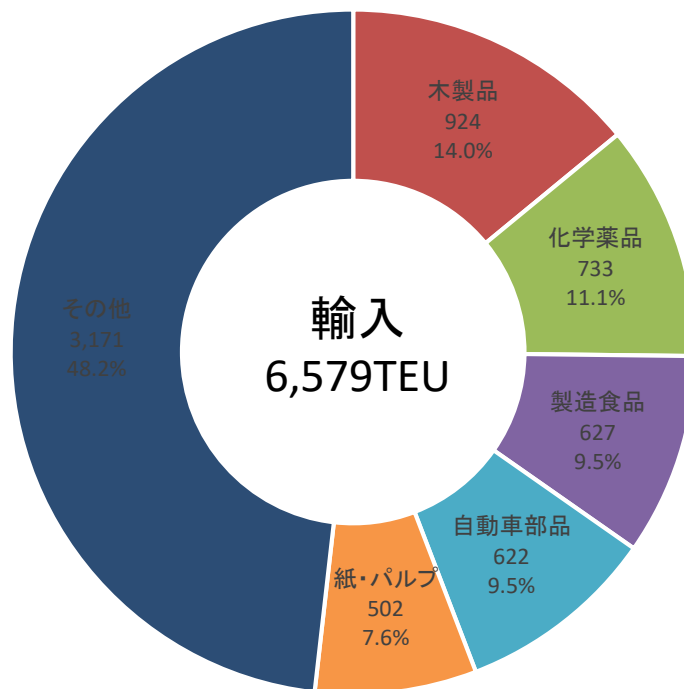

# 令和4年定期コンテナ貨物品目別取扱量(単位:TEU※)

出典: 令和4年酒田港統計年報を基に酒田港湾事務所で作成

※ TEU: 1TEUは20フィートコンテナ(高さ2.6m、幅2.4m、長さ6.1m)1個あたりに換算した単位