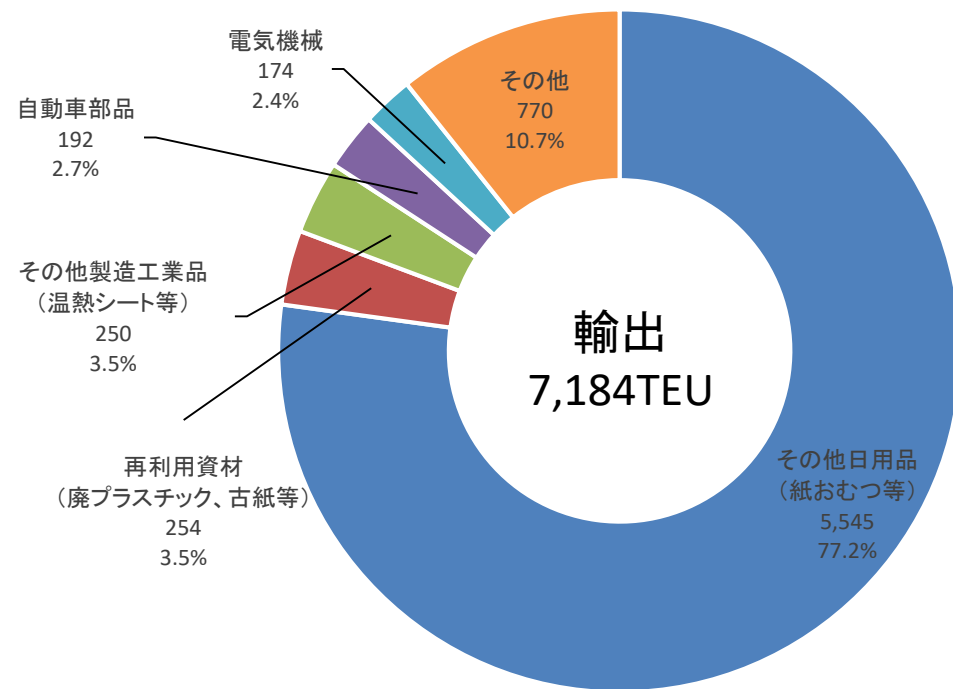

# 令和4年定期コンテナ貨物品目別取扱量(単位:TEU※)

出典: 令和4年酒田港統計年報を基に酒田港湾事務所で作成

※ TEU: 1TEUは20フィートコンテナ(高さ2.6m、幅2.4m、長さ6.1m)1個あたりに換算した単位