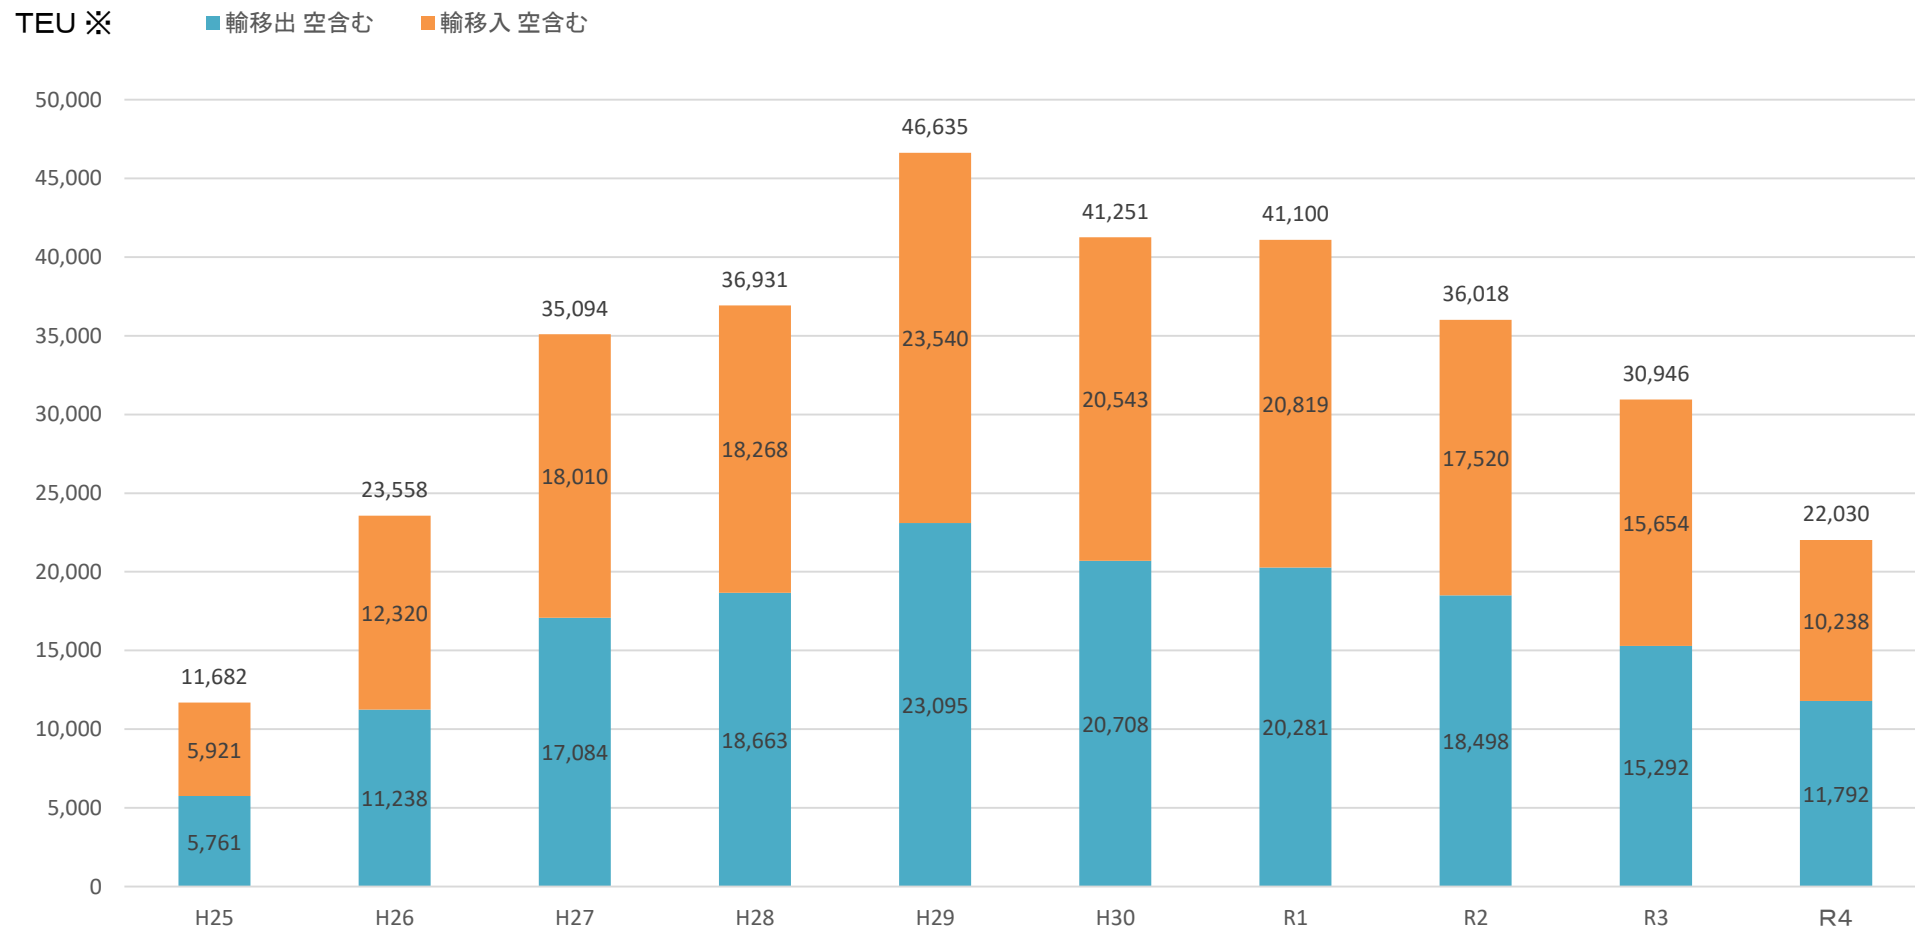

定期コンテナ取扱貨物量の推移(空コン含む)

出典: 令和4年酒田港統計年報を基に酒田港湾事務所で作成

※ TEU: 1TEUは20フィートコンテナ(高さ2.6m、幅2.4m、長さ6.1m)1個あたりに換算した単位