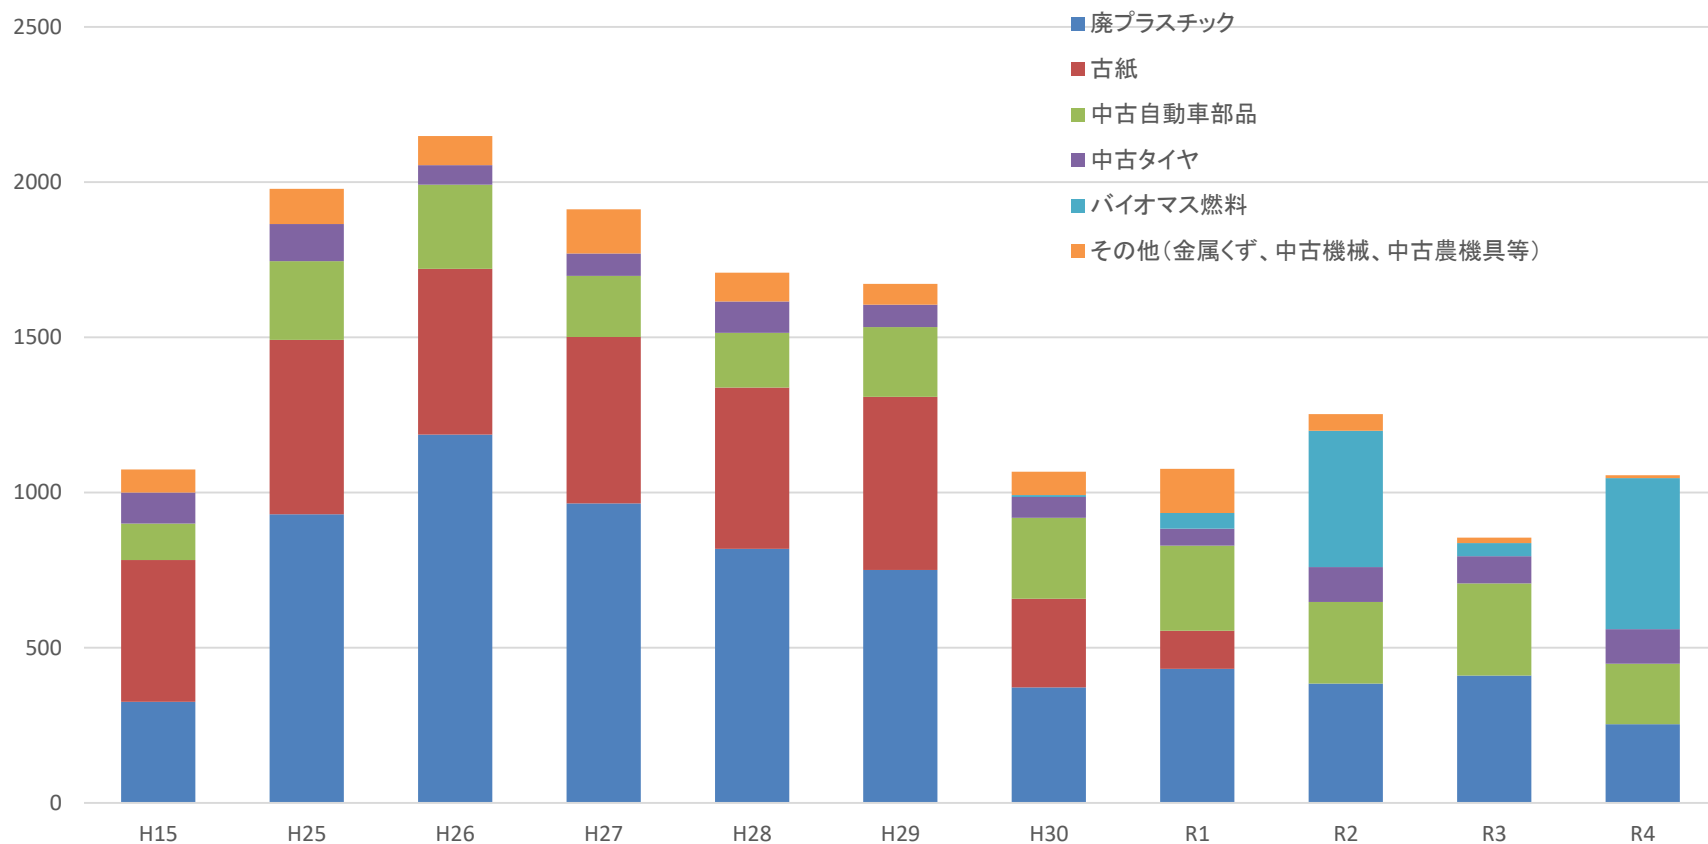

# 主要リサイクルコンテナ貨物の推移

TEU ※

リサイクルポート  
指定

※TEU: 1TEUは20フィートコンテナ(高さ2.6m、幅2.4m、長さ6.1m)1個あたりに換算した単位

出典: 山形県港湾事務所