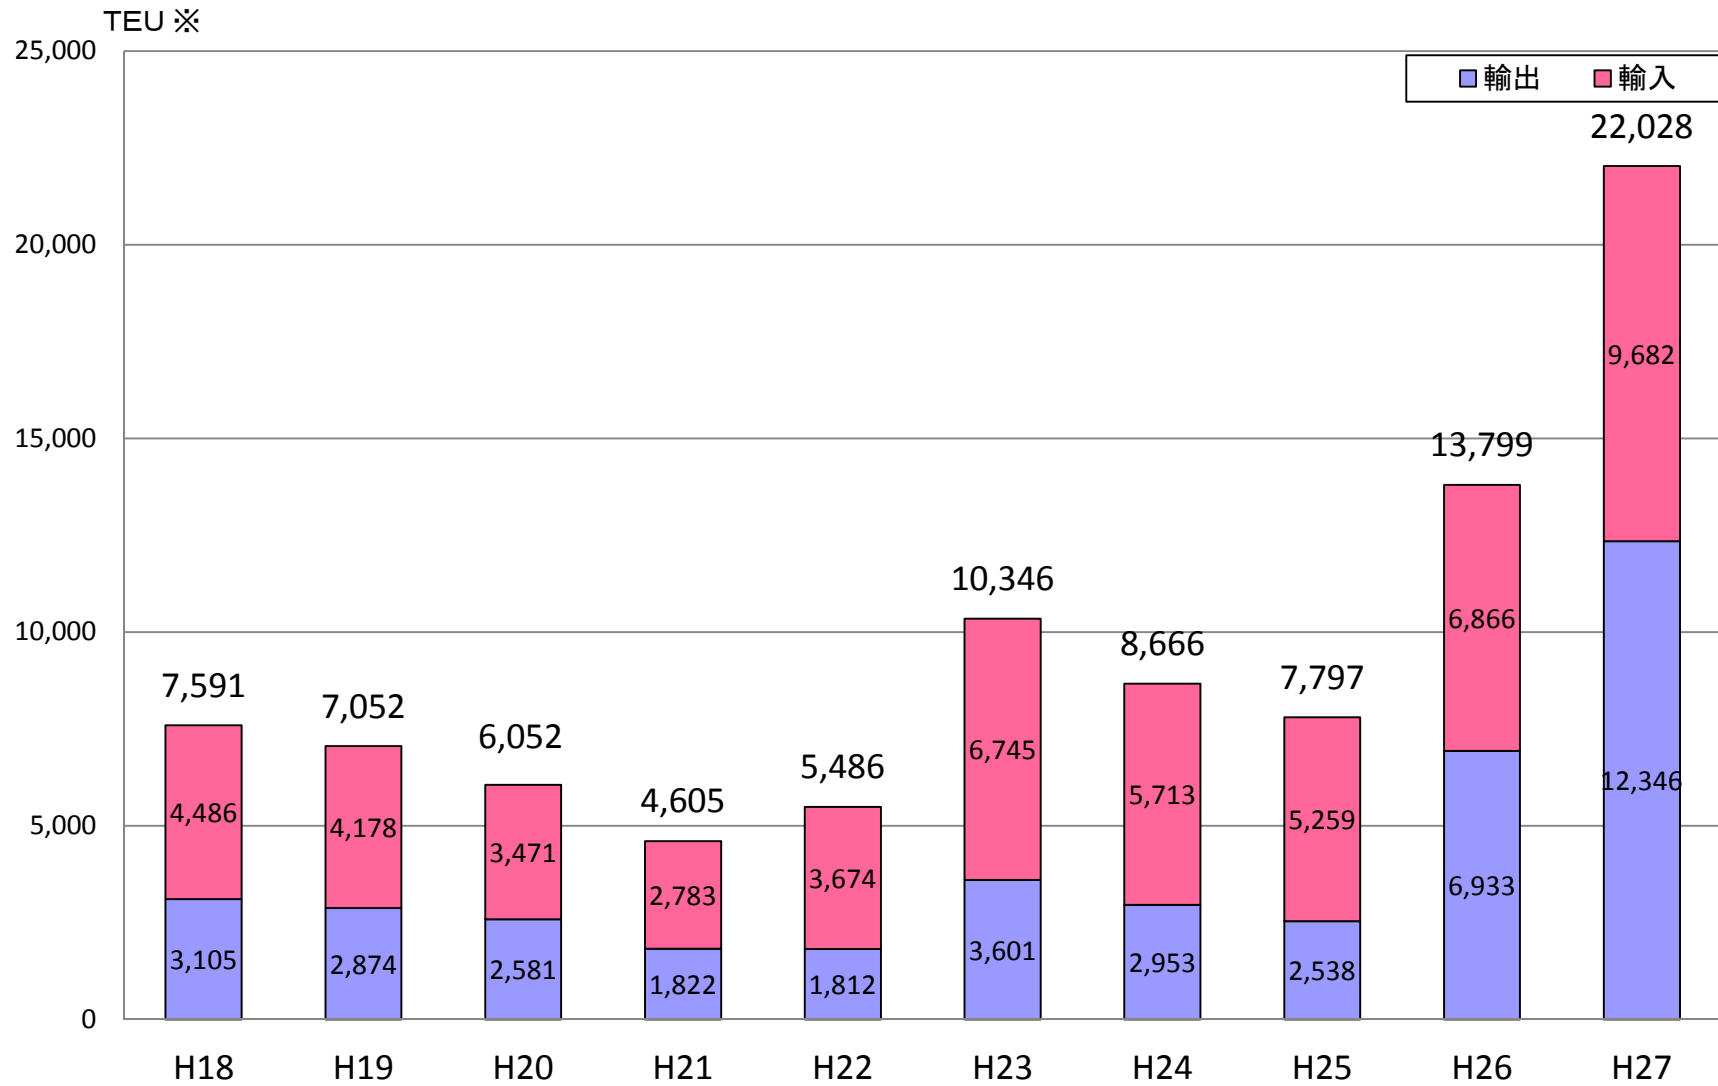

# 定期コンテナ航路取扱貨物量の推移

※ TEU: 1 TEUは20フィートコンテナ(高さ2.6m、幅2.4m、長さ6.1m)1個あたりに換算した単位