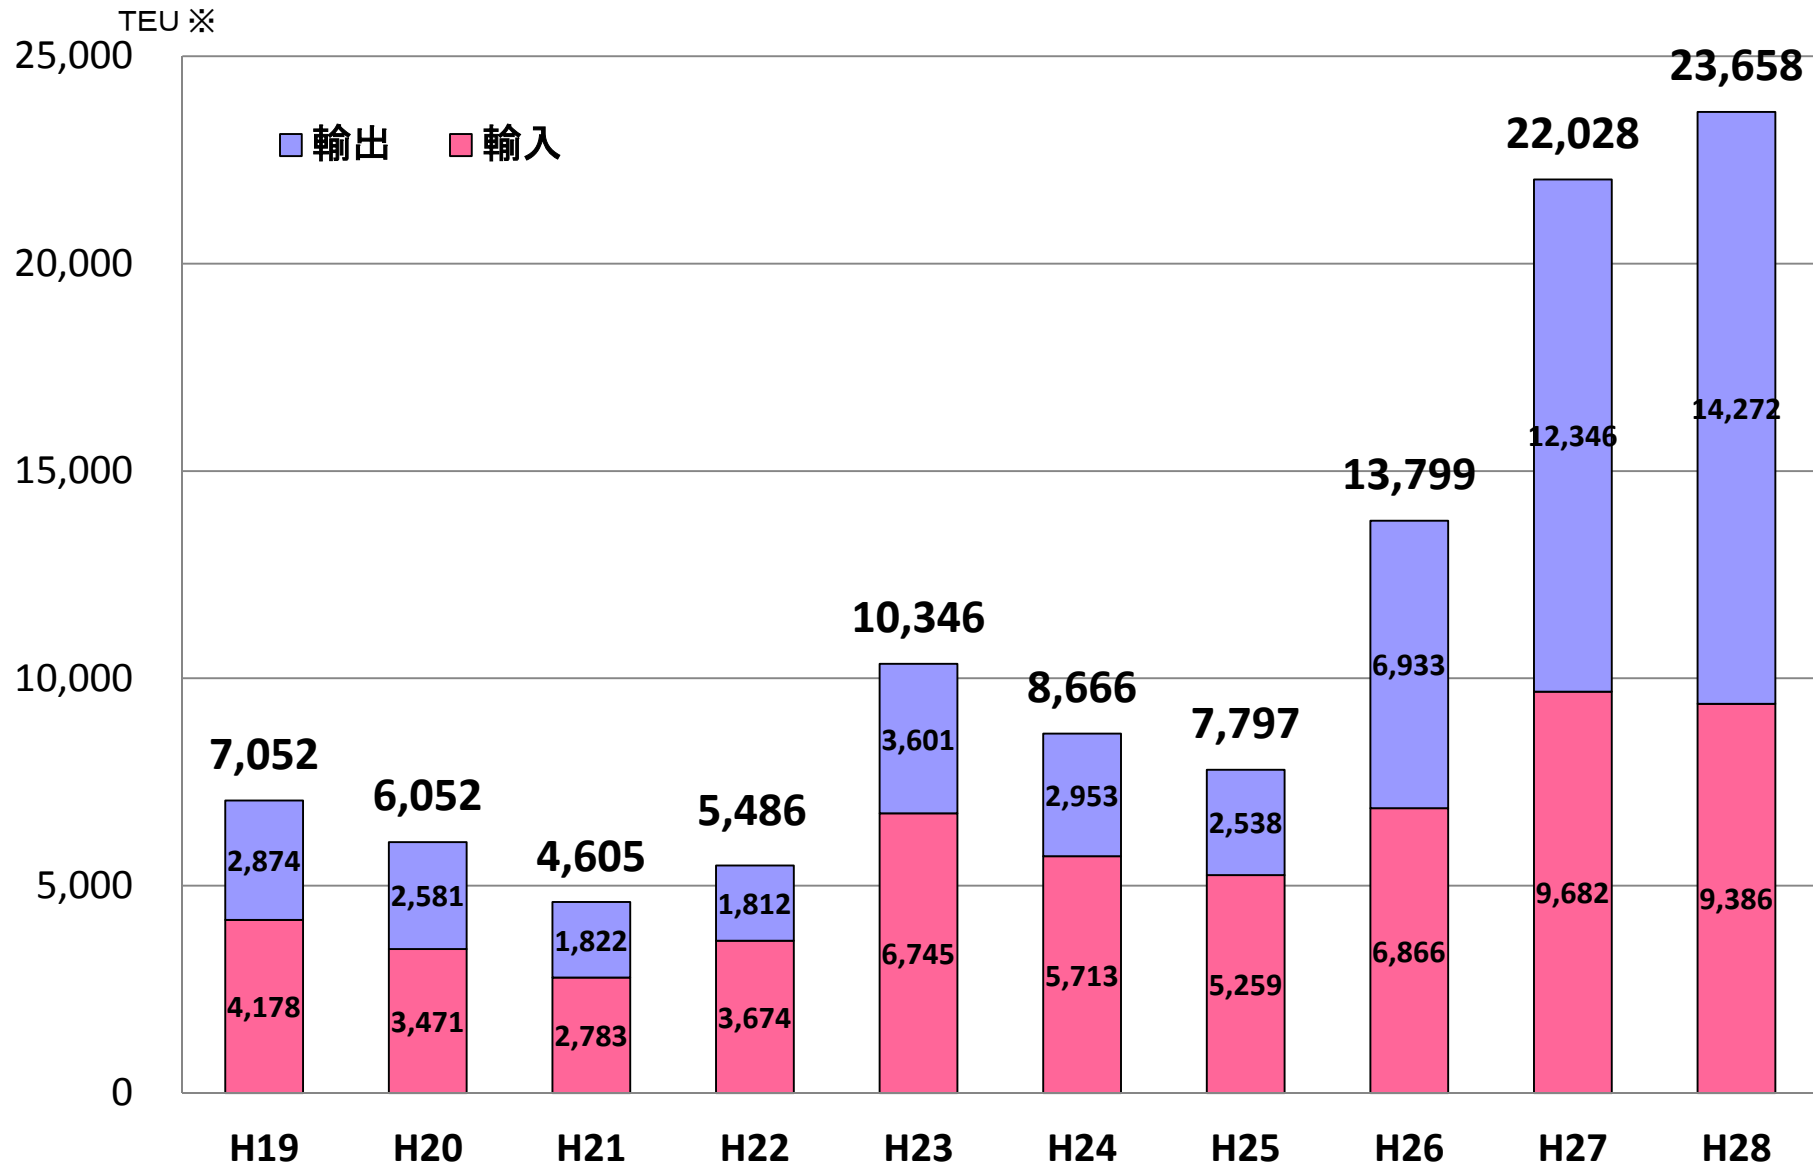

定期コンテナ航路取扱貨物量の推移

※ TEU: 1TEUは20フィートコンテナ(高さ2.6m、幅2.4m、長さ6.1m)1個あたりに換算した単位