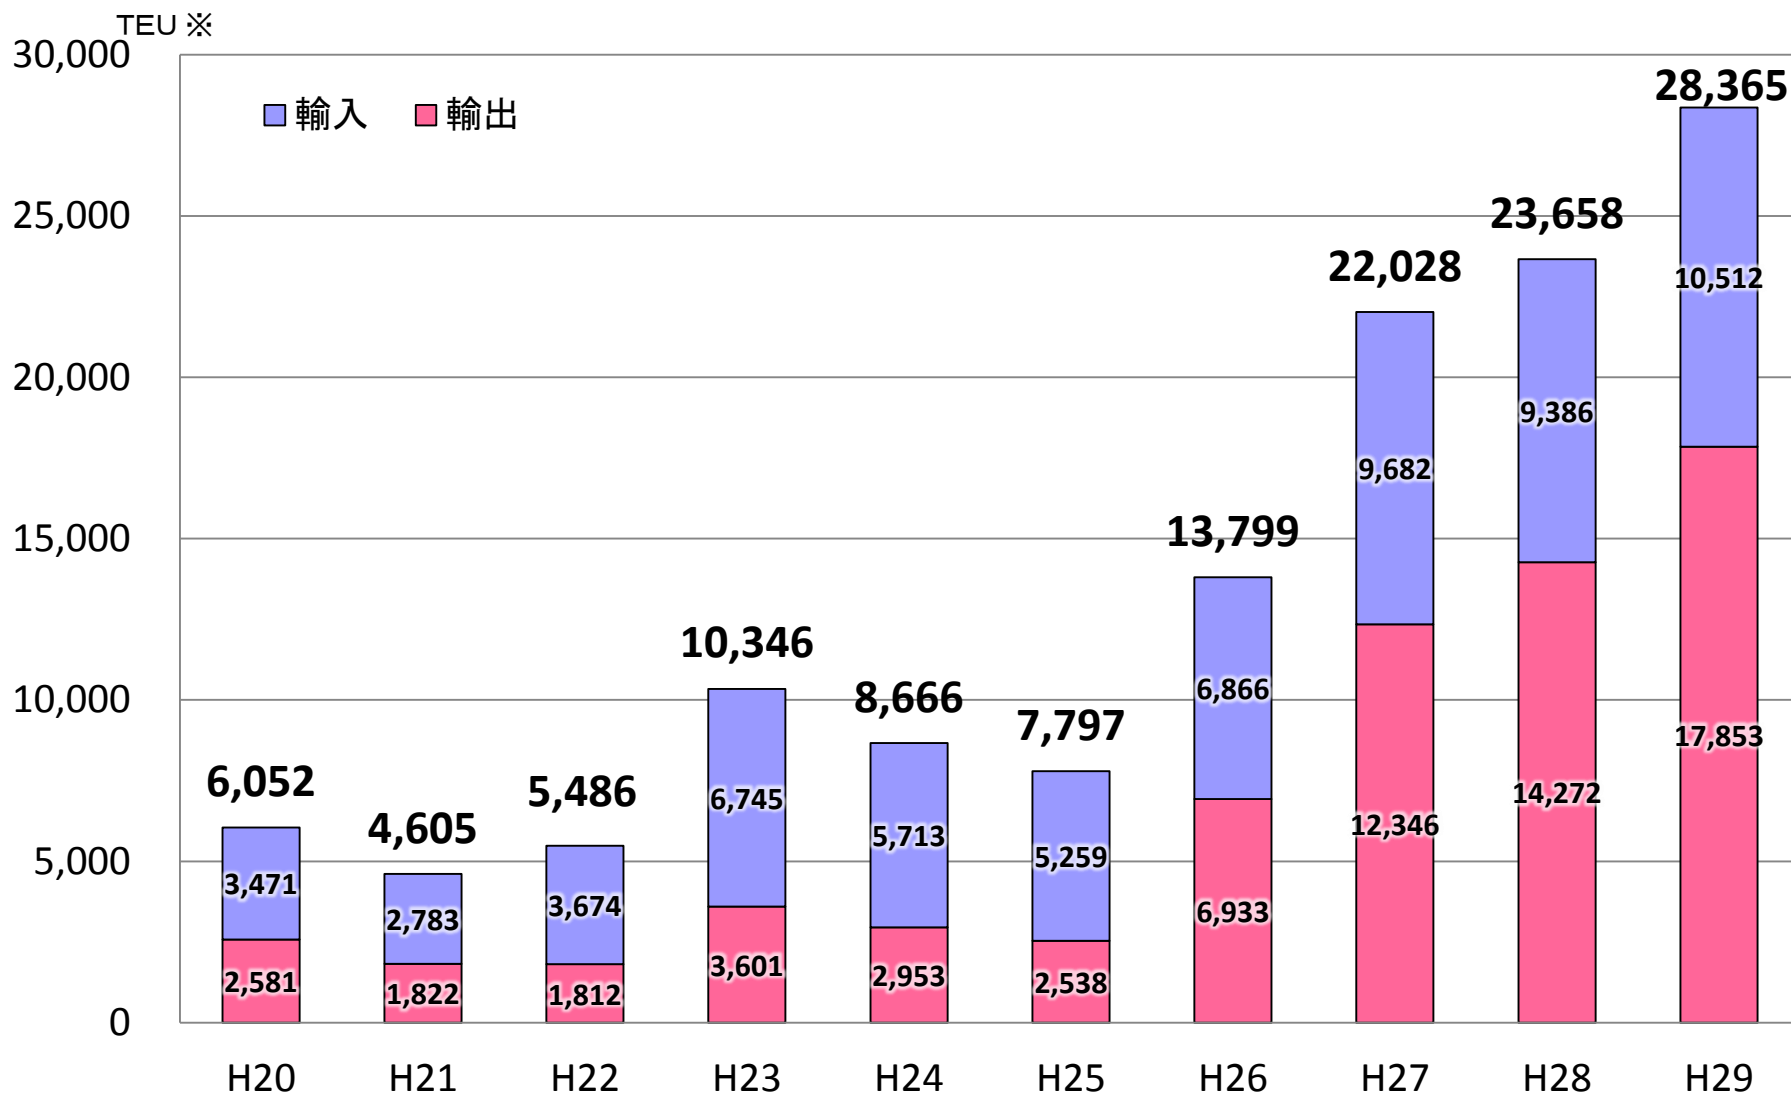

# 定期コンテナ航路取扱貨物量の推移

※ TEU: 1TEUは20フィートコンテナ(高さ2.6m、幅2.4m、長さ6.1m)1個あたりに換算した単位