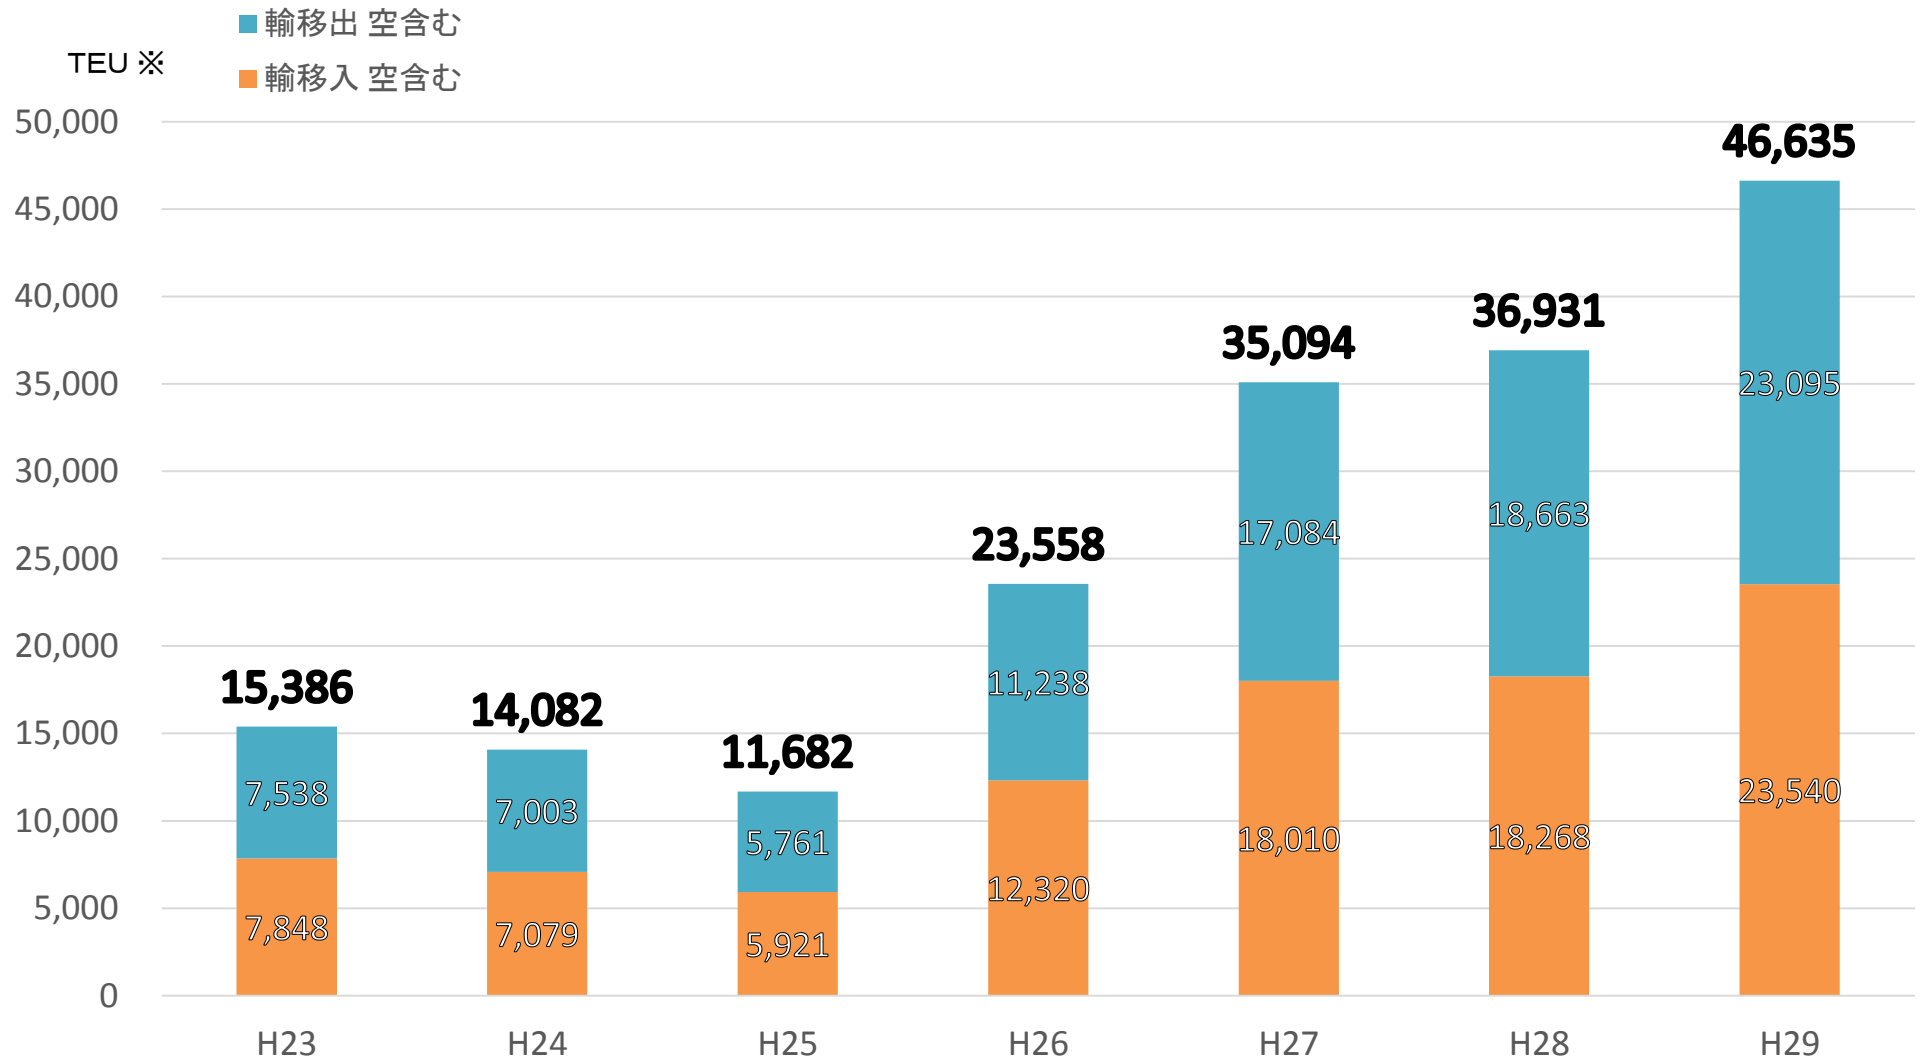

# 定期コンテナ航路取扱貨物量の推移(空コン含む)

※ TEU: 1TEUは20フィートコンテナ(高さ2.6m、幅2.4m、長さ6.1m)1個あたりに換算した単位