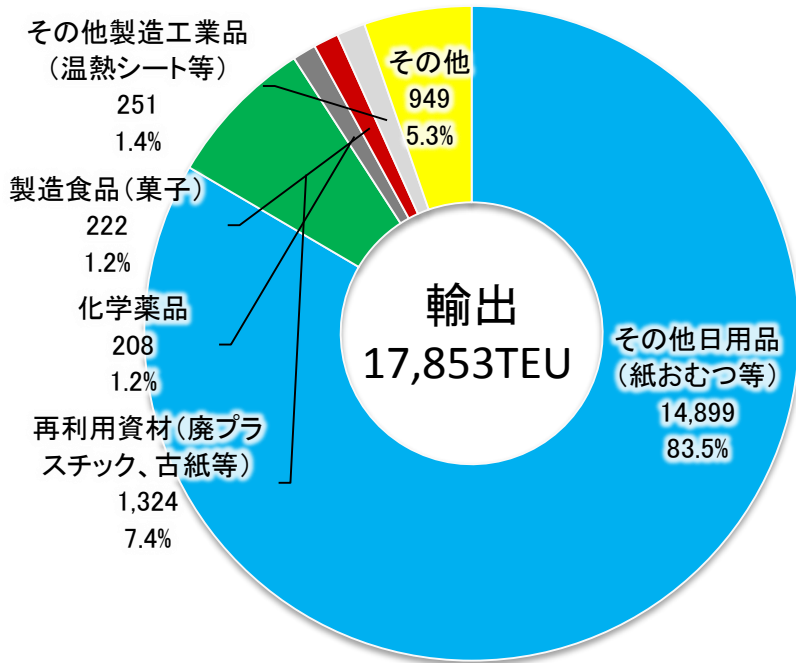

H29 定期コンテナ貨物品目別取扱量(単位:TEU※)

※ TEU: 1TEUは20フィートコンテナ(高さ2.6m、幅2.4m、長さ6.1m)1個あたりに換算した単位

【参考】H28品目別取扱貨物量(単位:TEU)