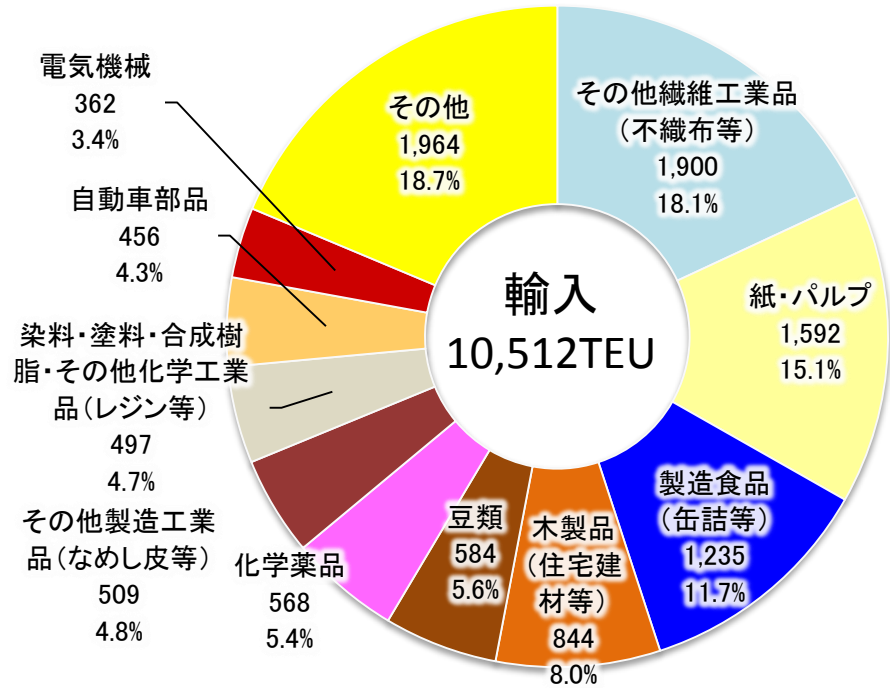

H29 定期コンテナ貨物品目別取扱量(単位:TEU※)

※ TEU: 1TEUは20フィートコンテナ(高さ2.6m、幅2.4m、長さ6.1m)1個あたりに換算した単位

【参考】H28品目別取扱貨物量(単位:TEU)