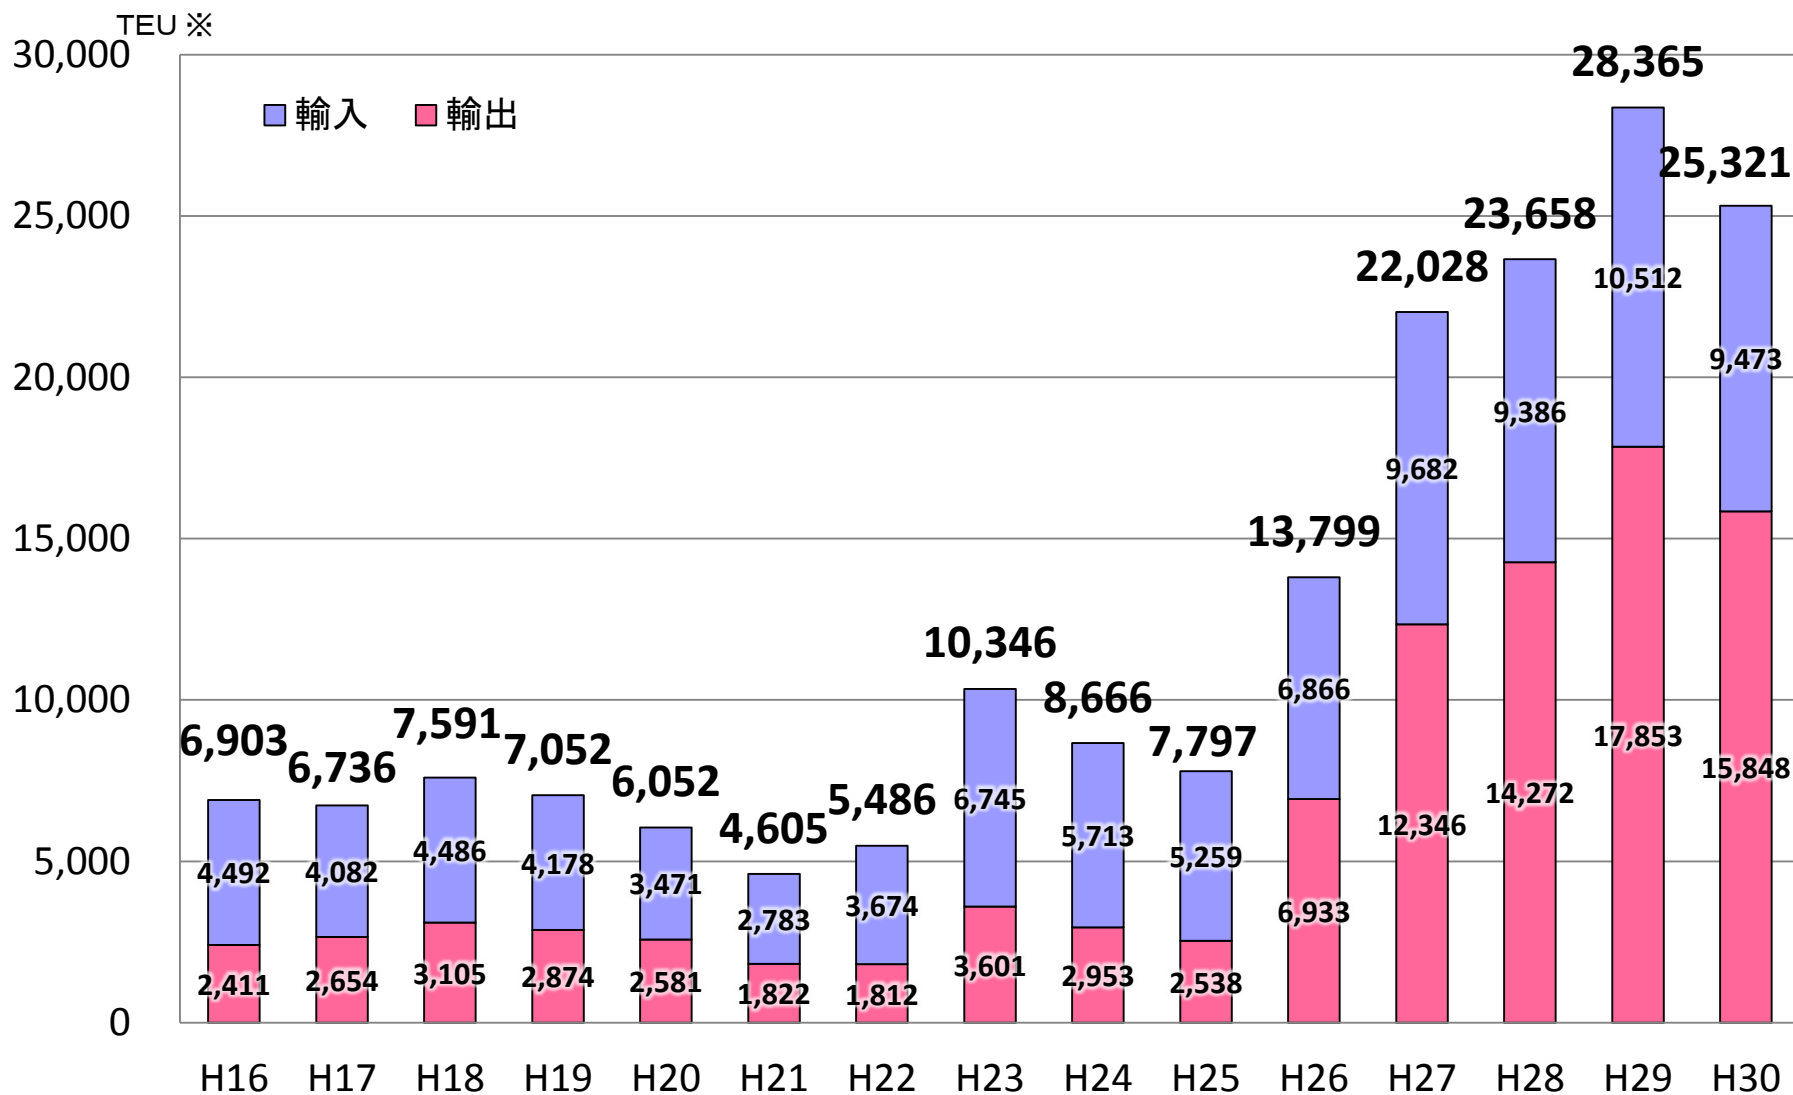

定期コンテナ航路取扱貨物量の推移

※ TEU: 1TEUは20フィートコンテナ(高さ2.6m、幅2.4m、長さ6.1m)1個あたりに換算した単位