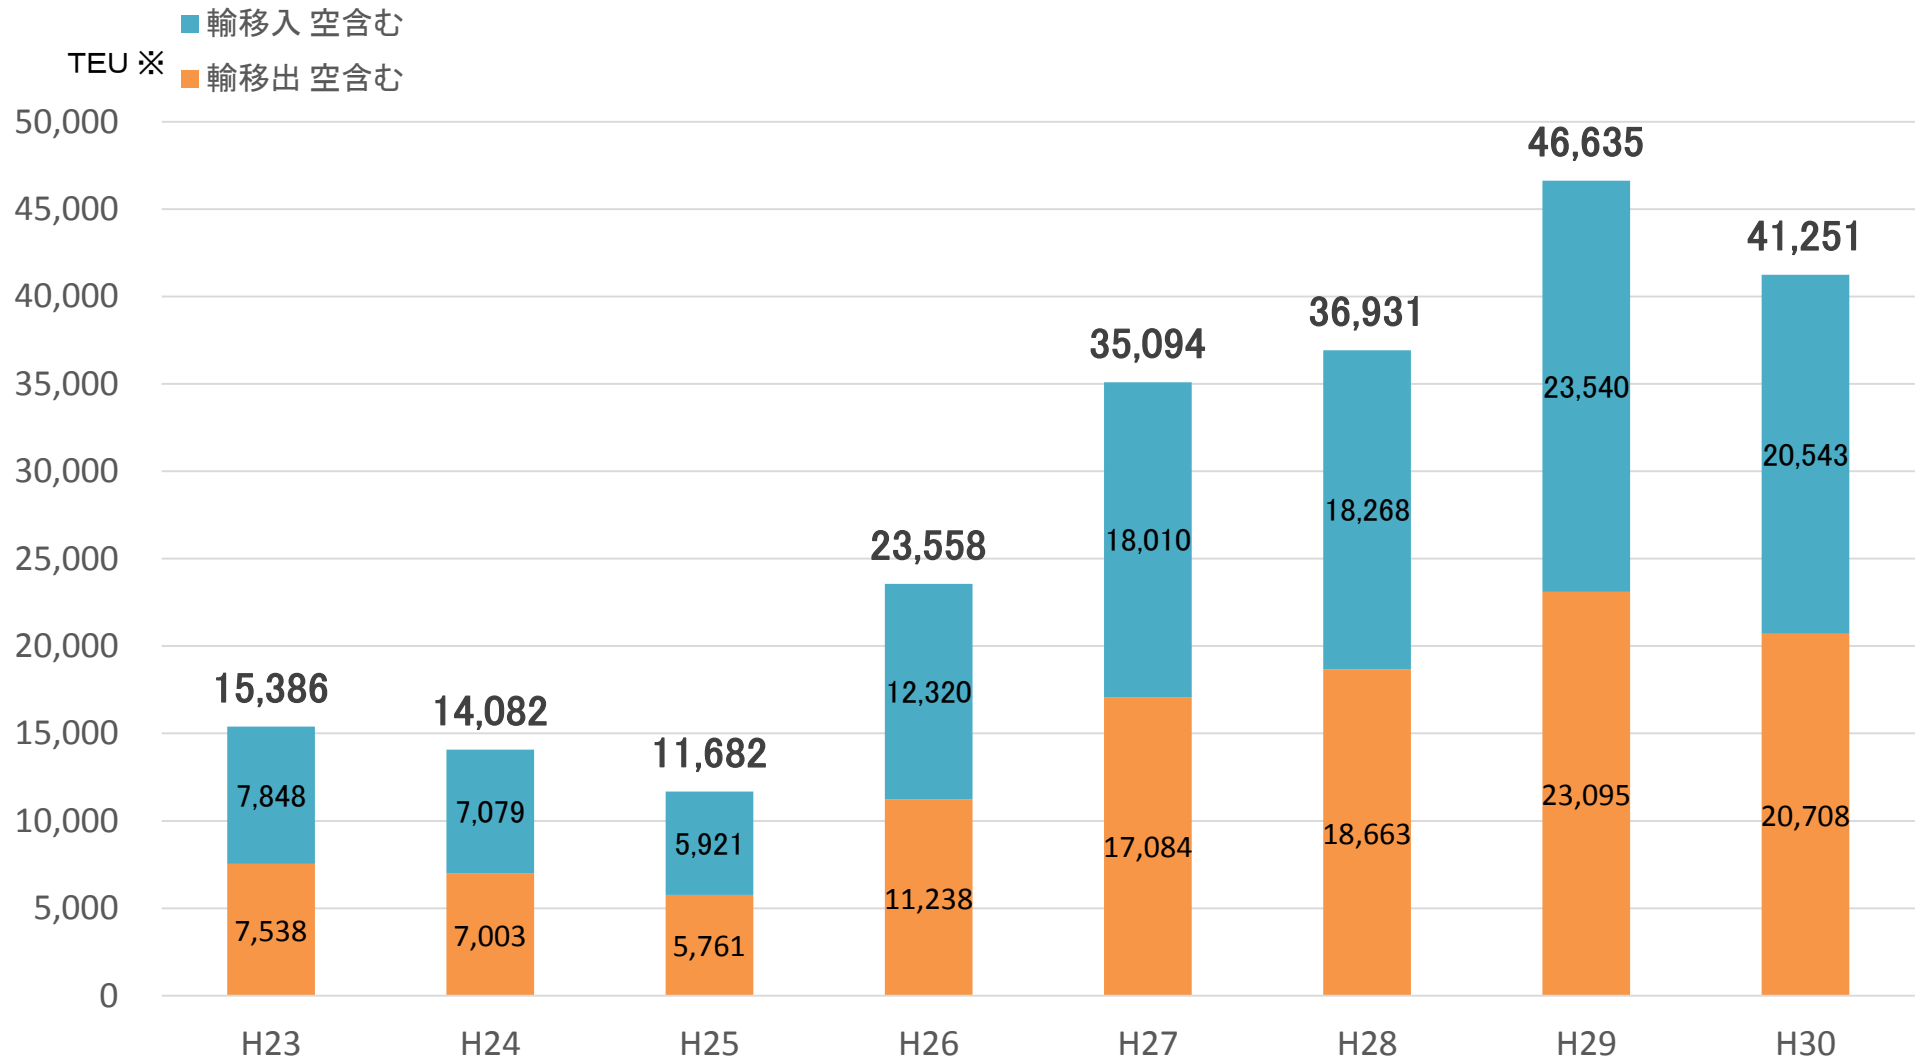

定期コンテナ航路取扱貨物量の推移(空コン含む)

※ TEU: 1TEUは20フィートコンテナ(高さ2.6m、幅2.4m、長さ6.1m)1個あたりに換算した単位