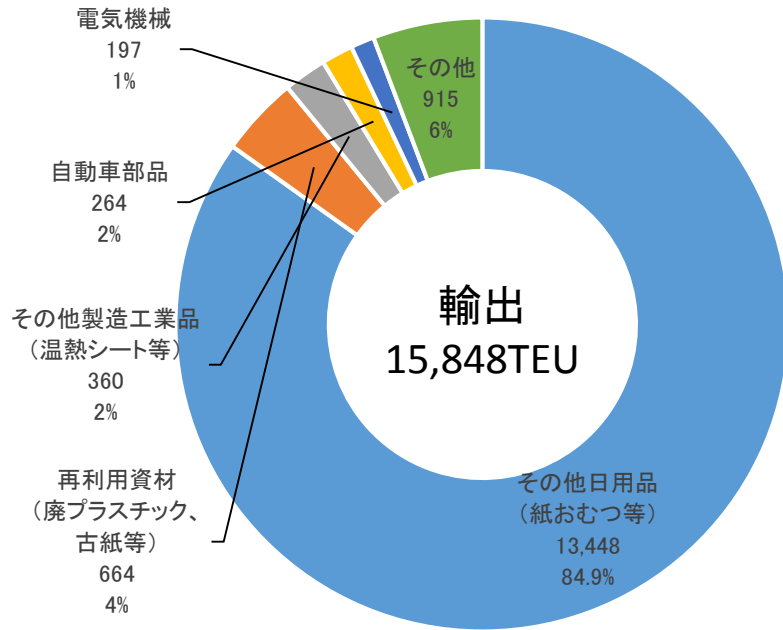

H30 定期コンテナ貨物品目別取扱量(単位:TEU※)

※ TEU: 1TEUは20フィートコンテナ(高さ2.6m、幅2.4m、長さ6.1m)1個あたりに換算した単位

【参考】H29品目別取扱貨物量(単位:TEU)