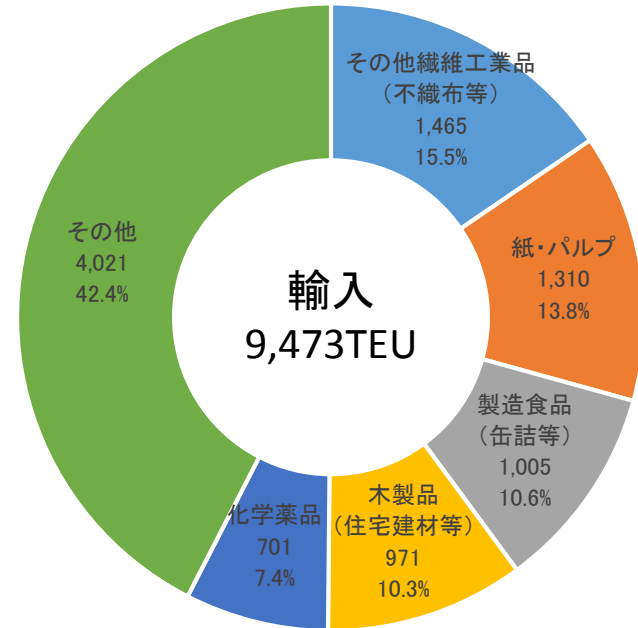

H30 定期コンテナ貨物品目別取扱量(単位:TEU※)

※ TEU: 1TEUは20フィートコンテナ(高さ2.6m、幅2.4m、長さ6.1m)1個あたりに換算した単位

【参考】H29品目別取扱貨物量(単位:TEU)