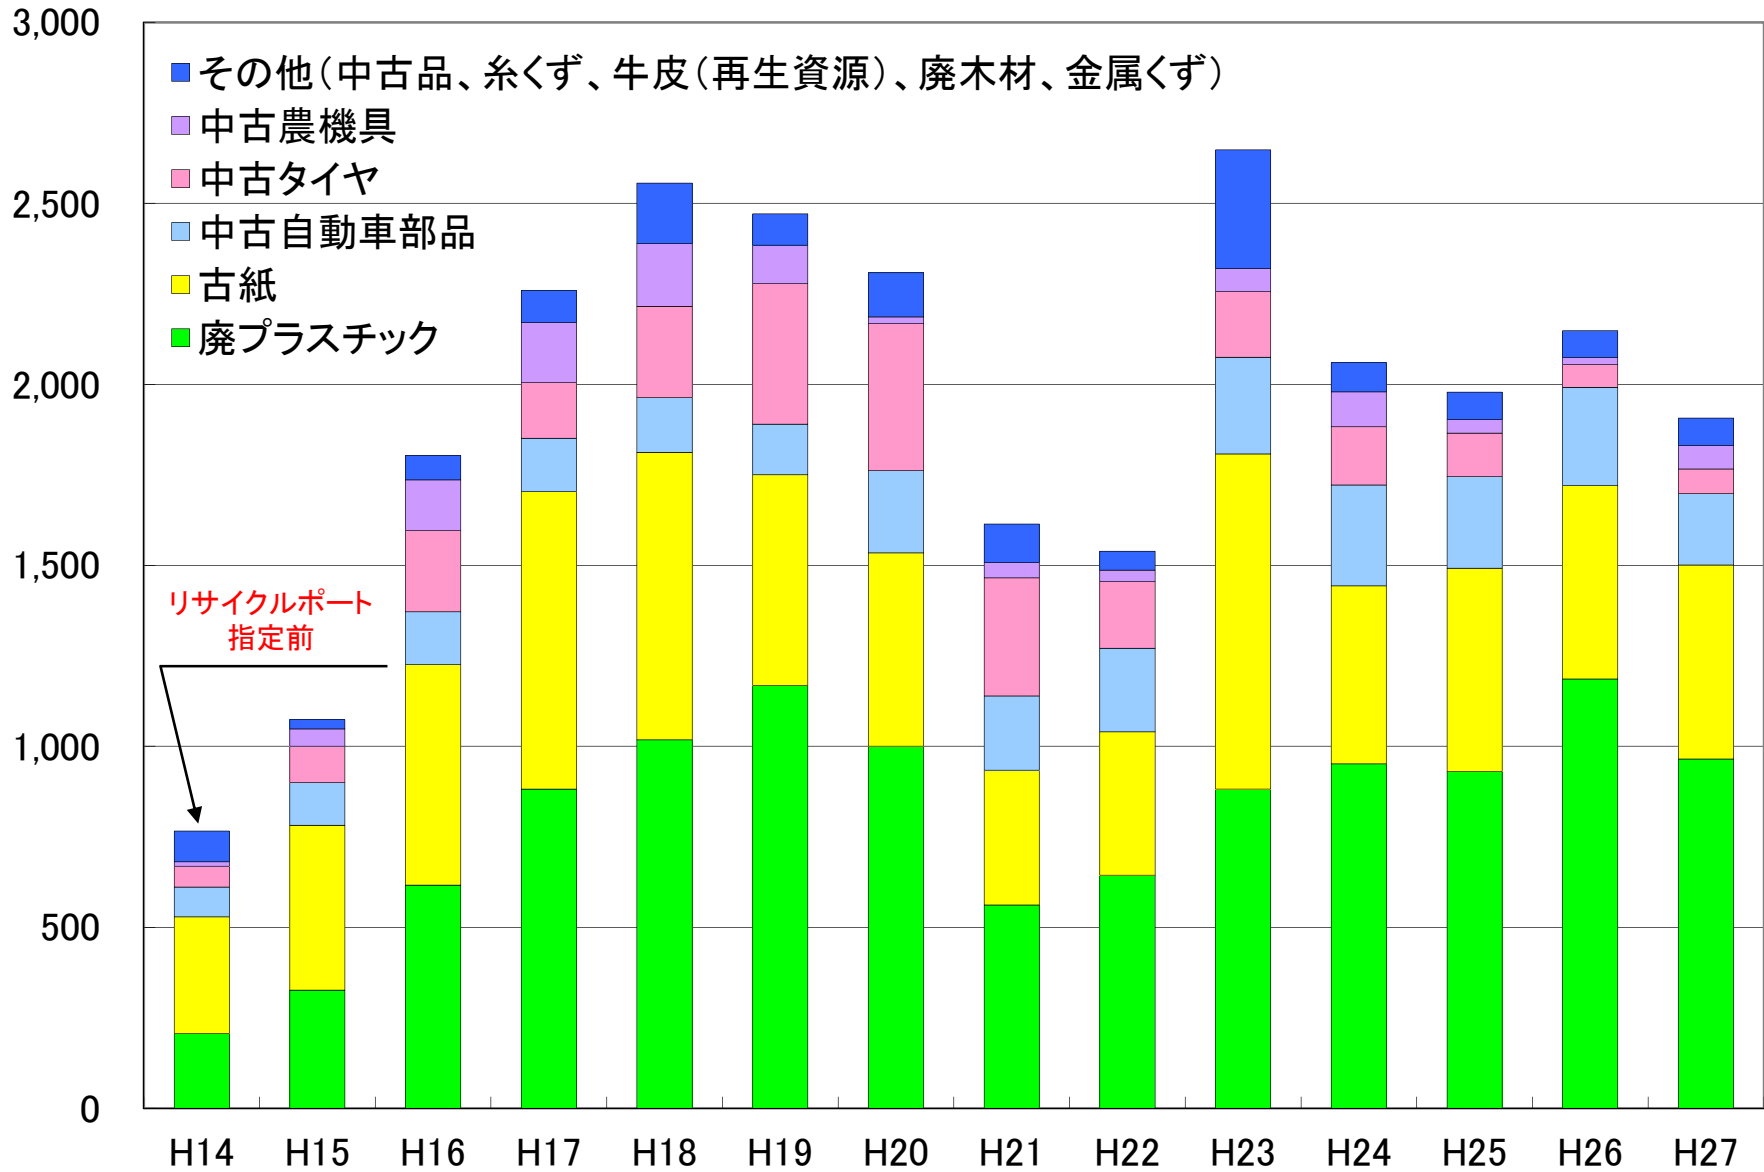

主要リサイクルコンテナ貨物の推移

TEU ※

※TEU: 1TEUは20フィートコンテナ(高さ2.6m、幅2.4m、長さ6.1m)1個あたりに換算した単位

出典: 山形県港湾事務所