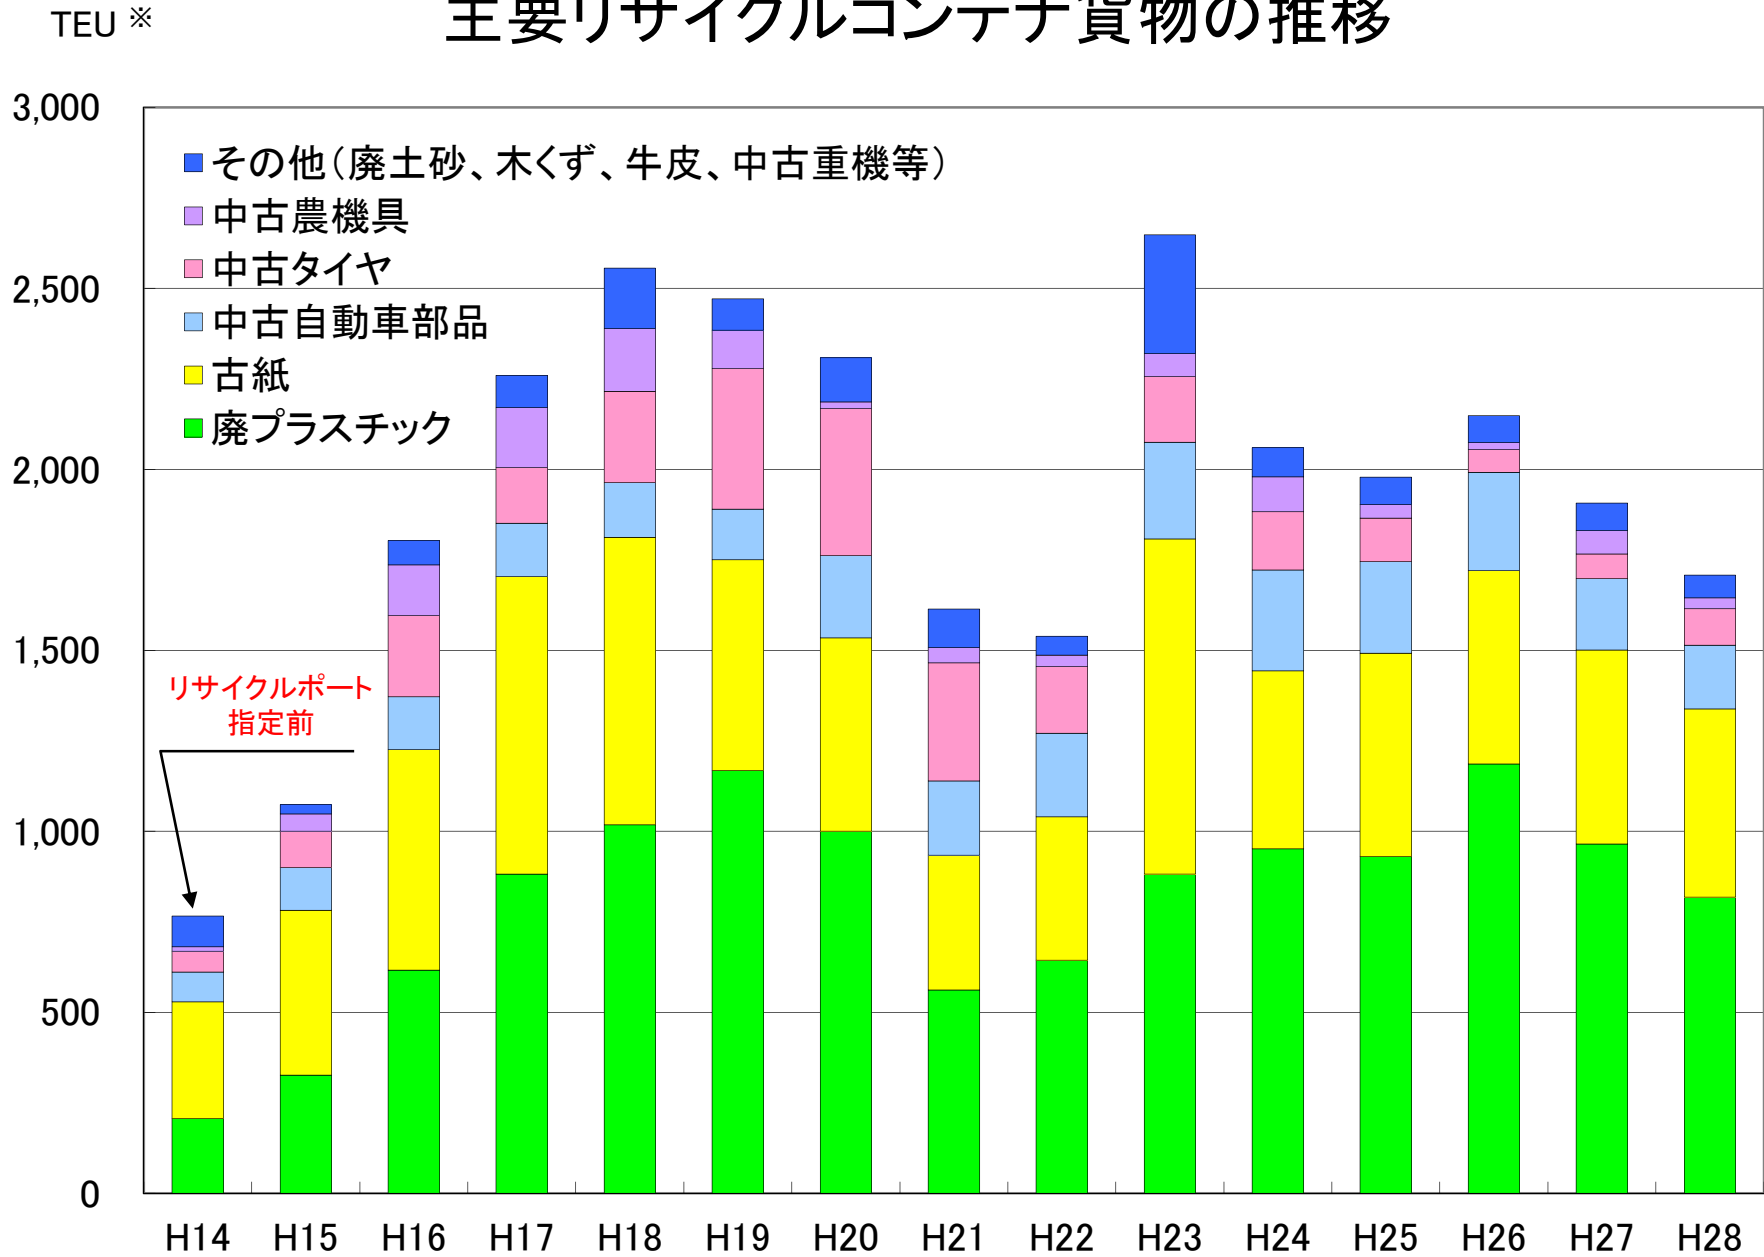

主要リサイクルコンテナ貨物の推移

※TEU: 1TEUは20フィートコンテナ(高さ2.6m、幅2.4m、長さ6.1m)1個あたりに換算した単位

出典: 山形県港湾事務所