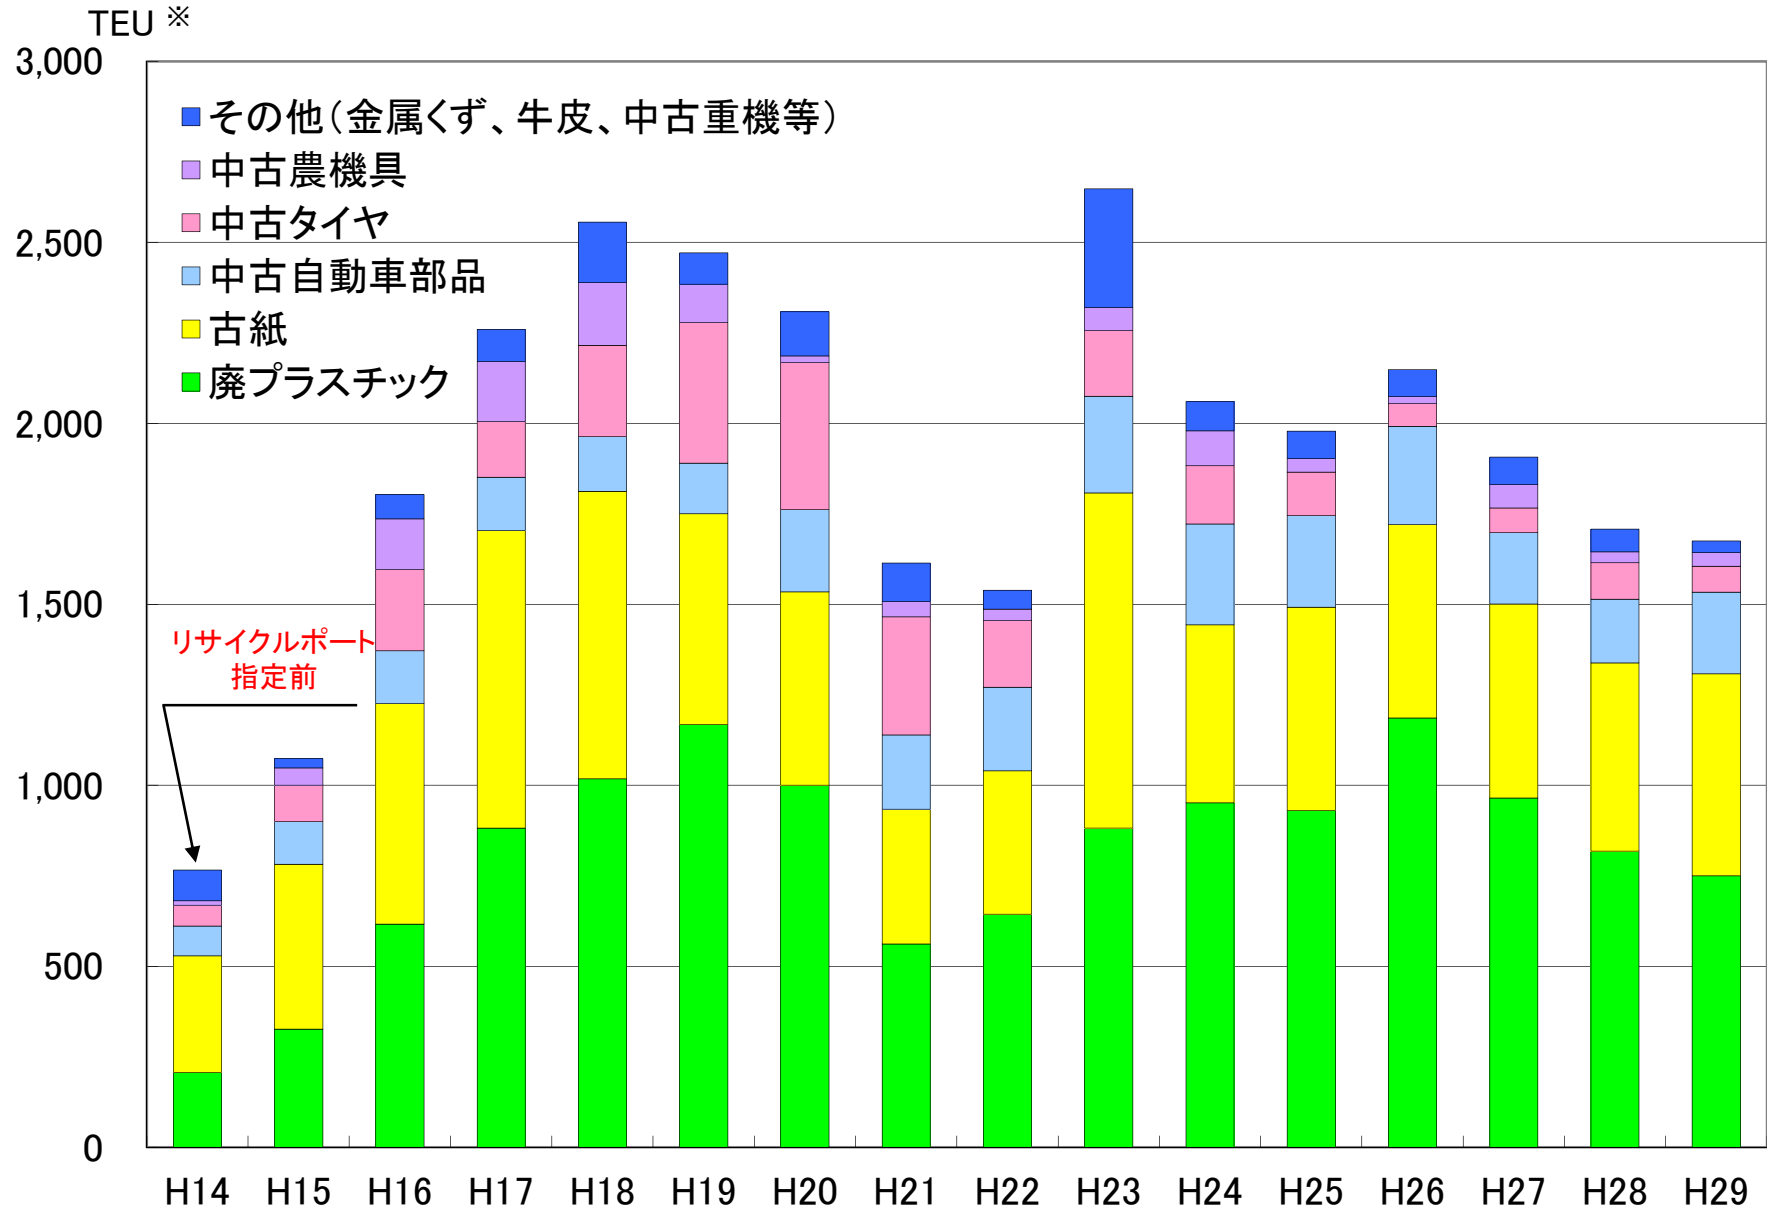

主要リサイクルコンテナ貨物の推移

※TEU: 1TEUは20フィートコンテナ(高さ2.6m、幅2.4m、長さ6.1m)1個あたりに換算した単位

出典: 山形県港湾事務所