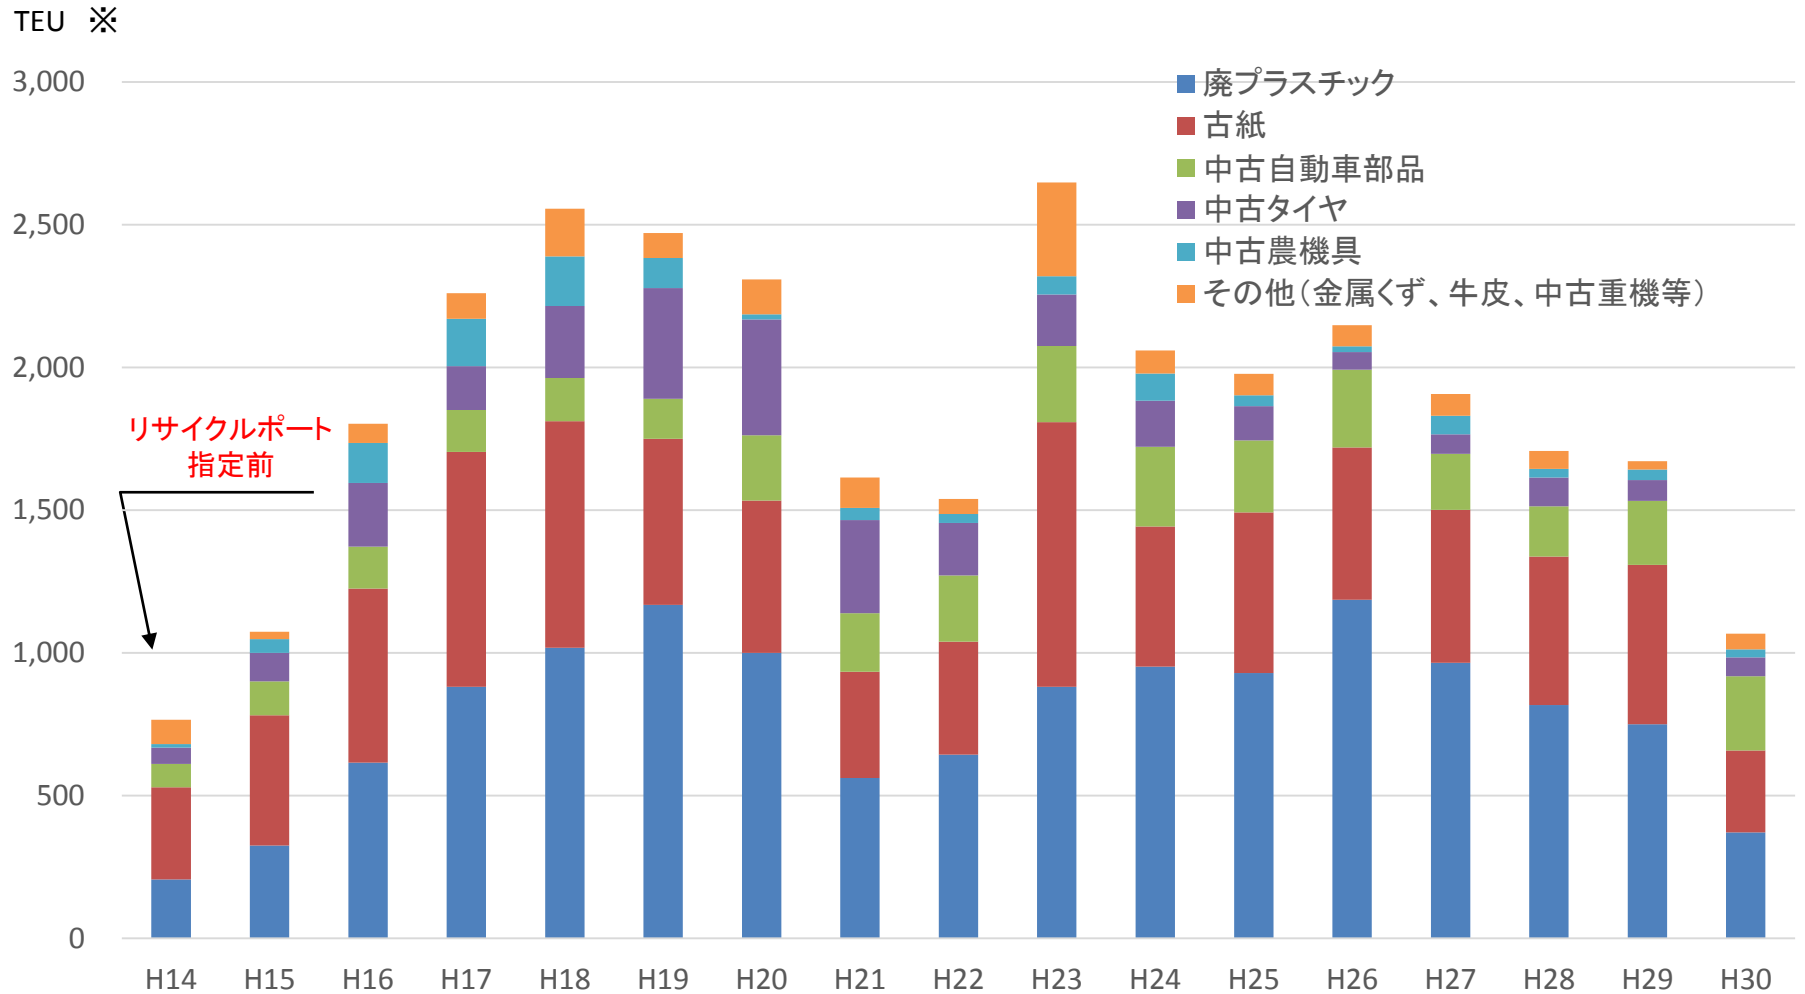

# 主要リサイクルコンテナ貨物の推移

※TEU: 1TEUは20フィートコンテナ(高さ2.6m、幅2.4m、長さ6.1m)1個あたりに換算した単位

出典: 山形県港湾事務所