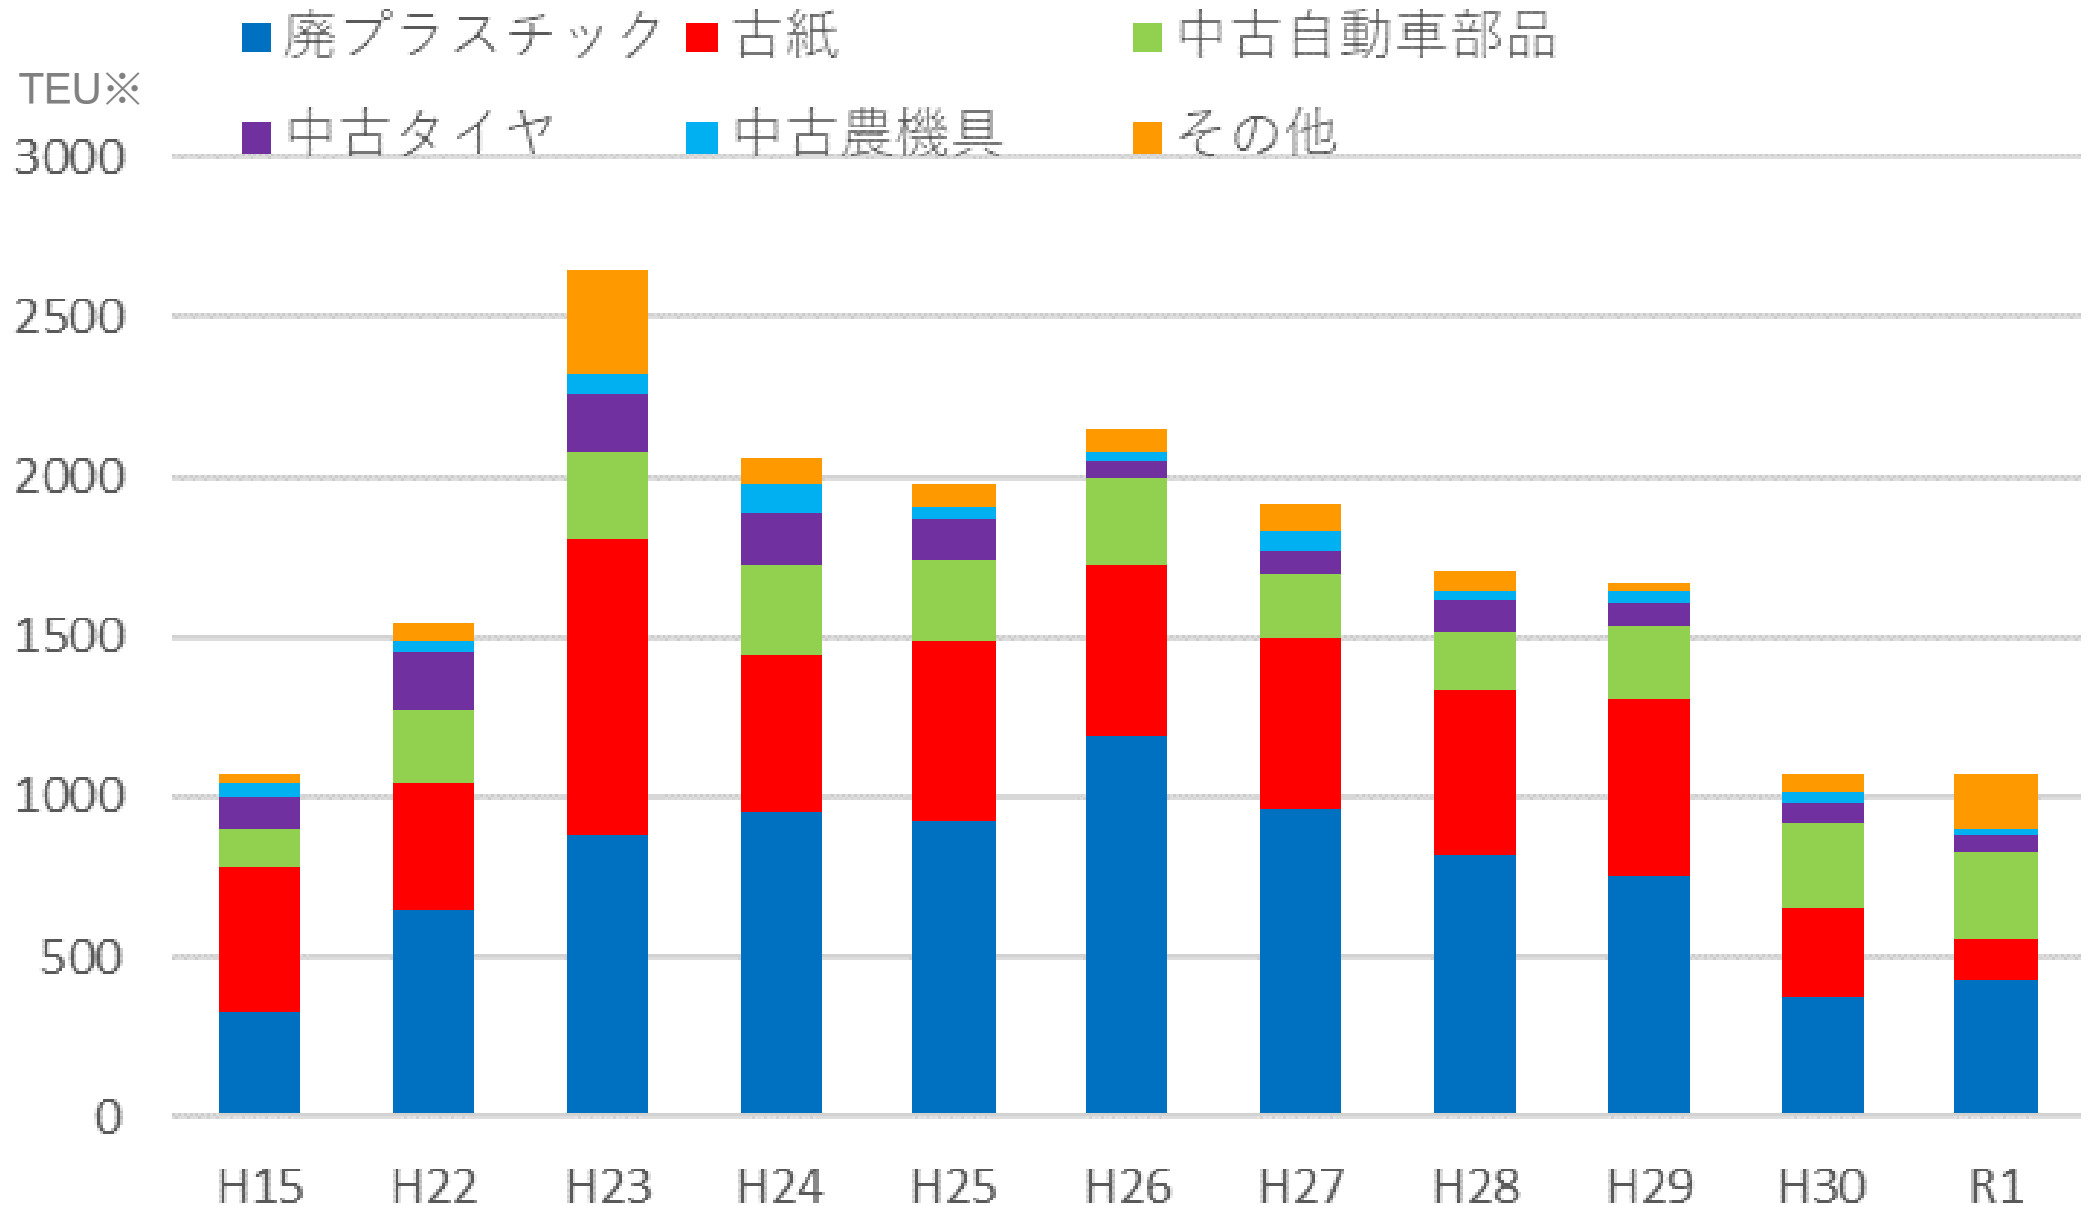

主要リサイクルコンテナ貨物の推移

※TEU : 1TEU は 20 フィートコンテナ(高さ 2.6 尺、幅 2.4 尺、長さ 6.1 尺)1 個あたりに換算した値