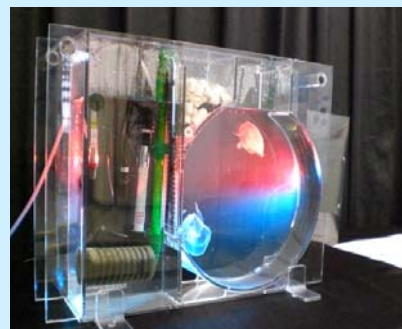

涼しげなクラゲで
暑さを忘れよう!