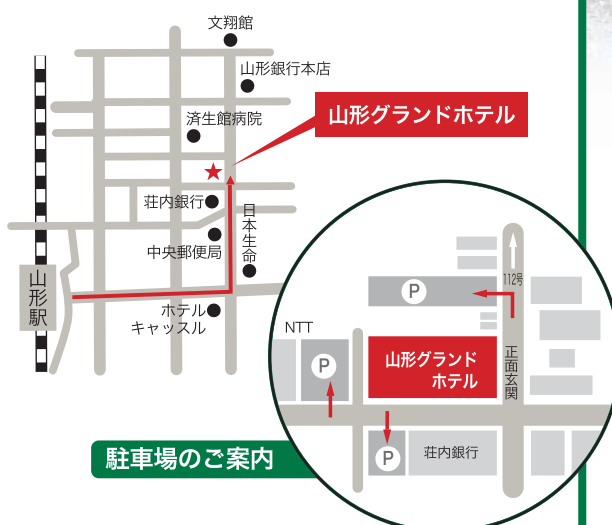

### 酒田港プレゼンテーション

### 講演

- 『日本海対岸諸国の情勢と  
日本側港湾の可能性』

環日本海経済研究所 名誉理事長 吉田 進氏

17:45

## 会場アクセス

駐車場のご案内

場所

### 山形グランドホテル

会場 / 2Fサンリヴァ

住所 / 山形市本町1丁目7-42