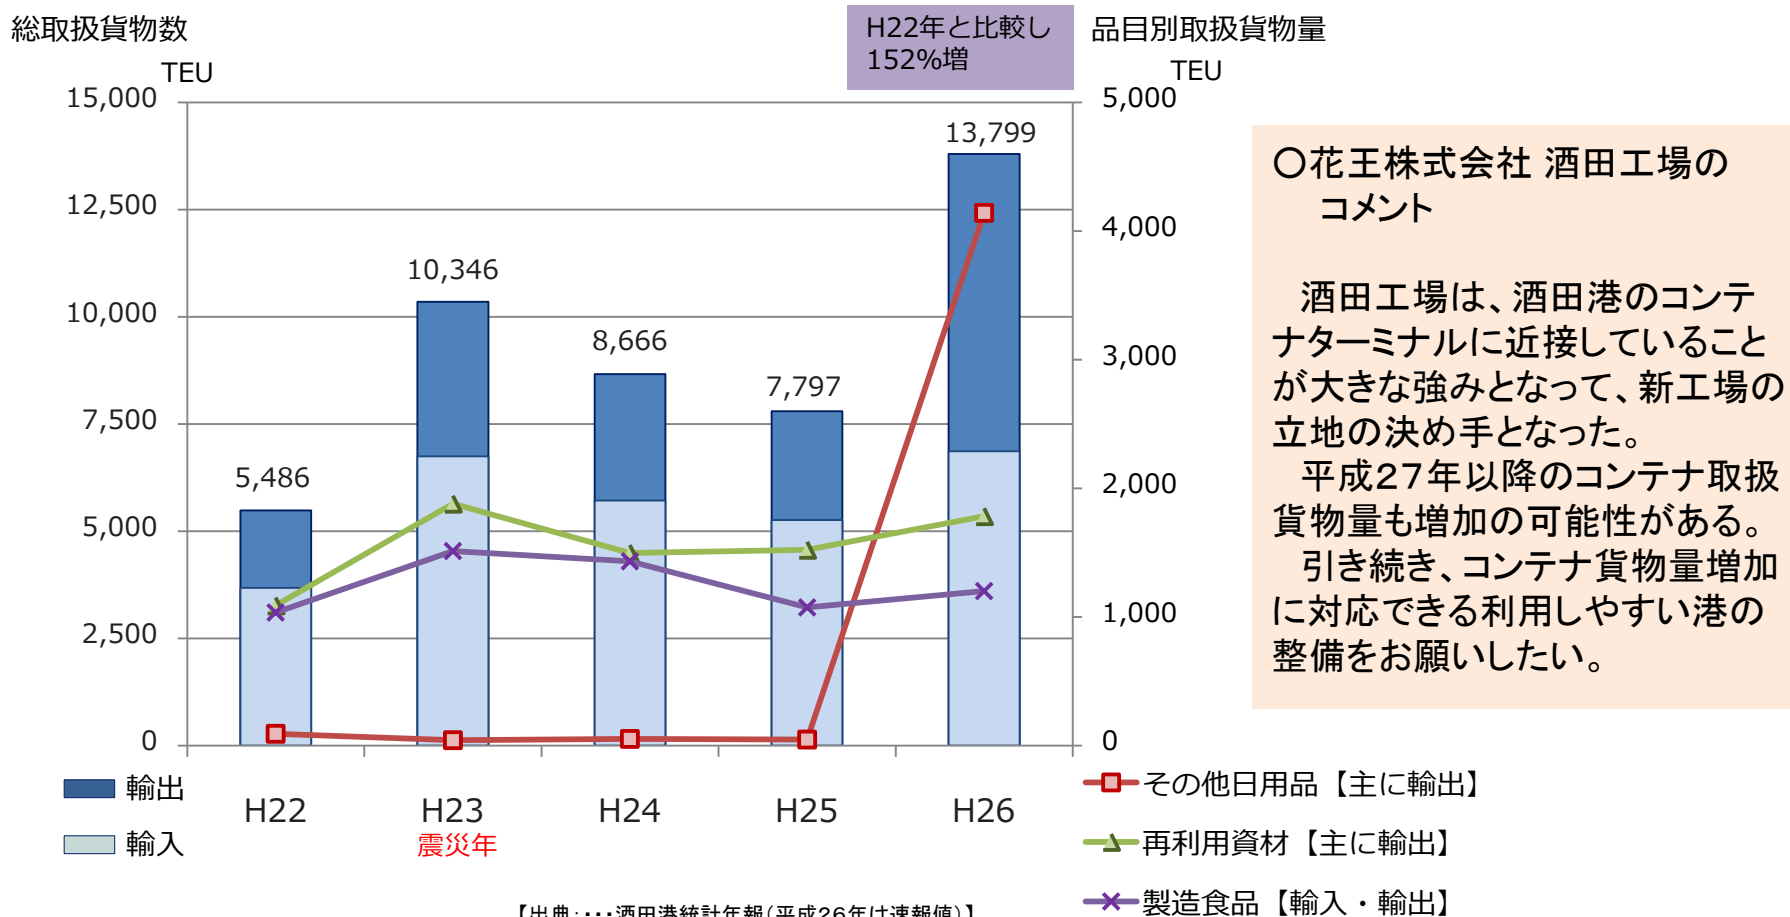

酒田港におけるコンテナ取扱貨物量の推移

- 平成26年のコンテナ取扱貨物数は13,799TEUであり、震災前のH22年と比較し152%の増。
- 要因は、新工場の稼働による日用品（紙おむつ）や原材料（パルプ等）の取扱数が大幅増。

※ 1TEUは20フィートコンテナ（高さ約2.6m、幅約2.4m、長さ約6.1m）1個あたりに換算した単位。40フィートコンテナ1個は2TEUとなる。