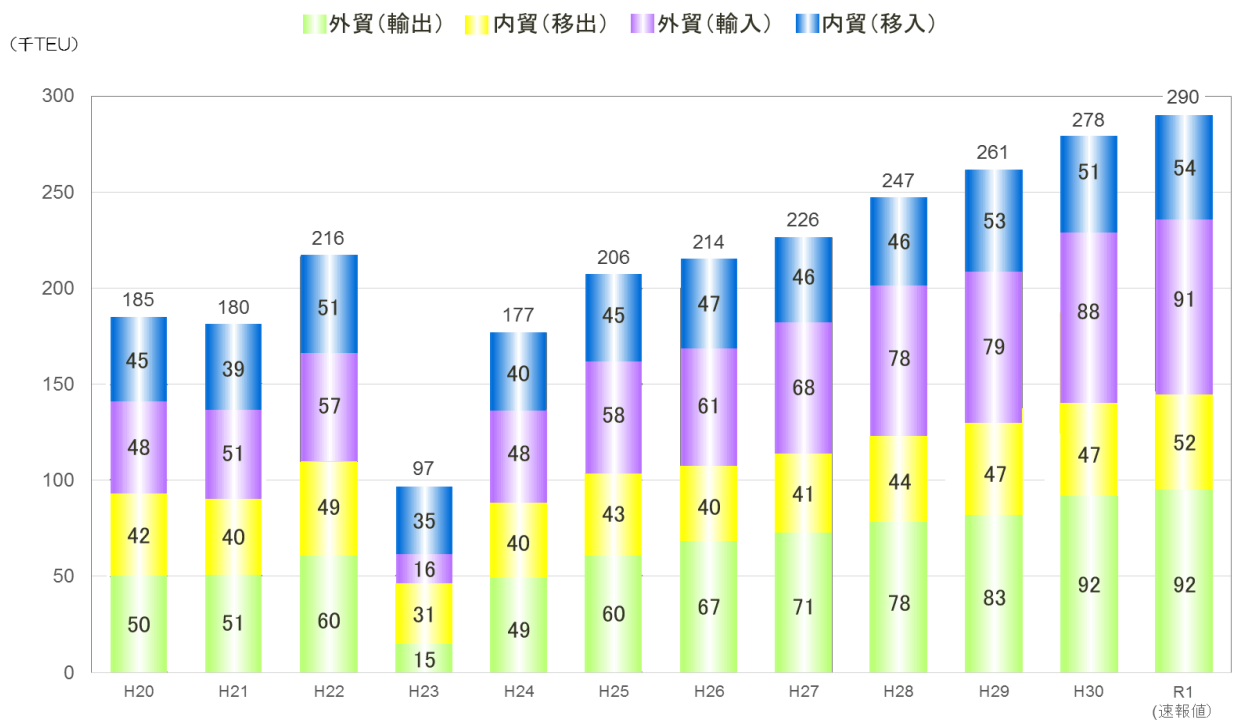

## 仙台塩釜港(仙台港区) コンテナ取扱貨物量の推移

※TEU (twenty-foot equivalent unit) : 20フィート箱を1 TEUとした単位。