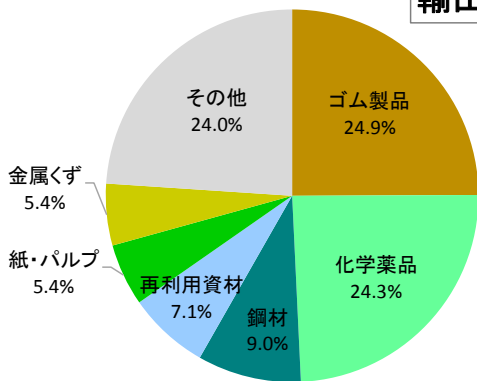

仙台塩釜港(仙台港区)取扱貨物構成

【H30外貿貨物構成】

輸出

輸入

【H30内貿貨物構成】

移出

移入