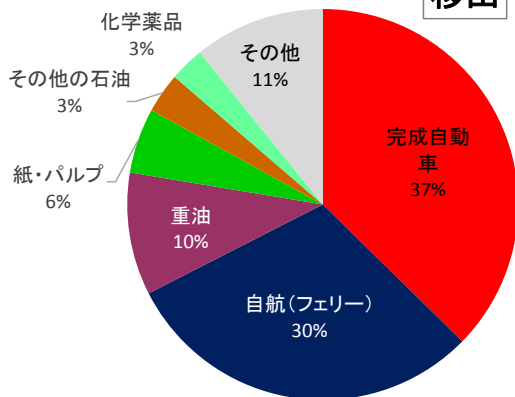

仙台塩釜港(仙台港区)取扱貨物構成

【H30外貿貨物構成】

輸出

輸入

【H30内貿貨物構成】

移出

移入