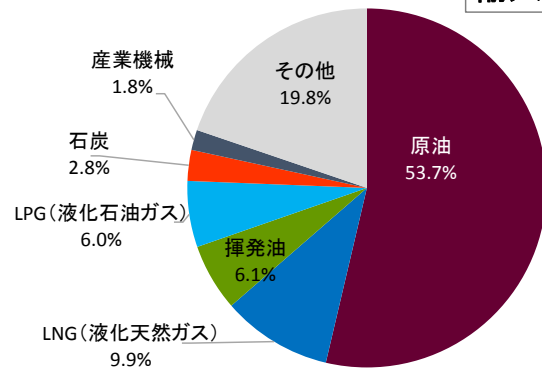

仙台塩釜港(仙台港区)取扱貨物構成

【H30外貿貨物構成】

輸出

輸入

【H30内貿貨物構成】

移出

移入