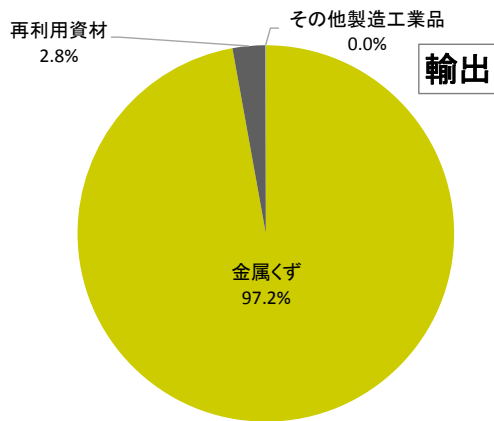

仙台塩釜港(塩釜港区)取扱貨物構成

【H30外貿貨物構成】

【H30内貿貨物構成】