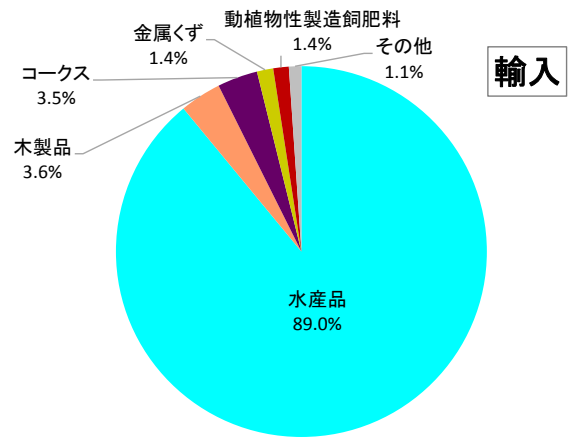

仙台塩釜港(塩釜港区)取扱貨物構成

【H30外貿貨物構成】

【H30内貿貨物構成】