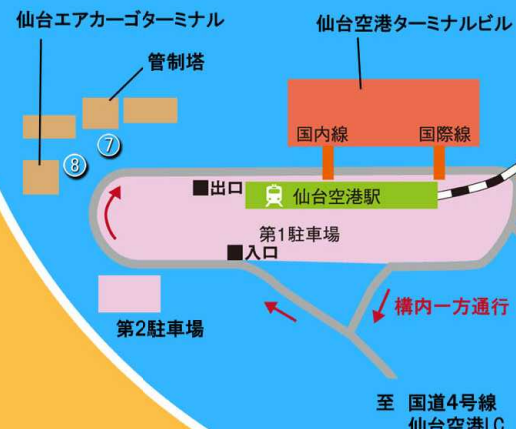

屋上展望デッキ
無料開放!

管制塔エリア

✈ 管制塔会場 ⑦

- 仙台空港で活躍する車展示コーナー
：空港化学消防車、空港除雪車、空港内特殊車両 等
- 空の日グッズがもらえるスタンプラリー
：スタンプ台紙は当日会場にて配布します。景品はなくなり次第終了となります。(対象：中学生以下)
- 国立研究開発法人電子航法研究所
最先端の管制システム体験コーナー
- 仙台空港小型機協議会 セスナ遊覧飛行
飛行時間15分
大人(中学生以上)5,000円、子供(小学生以下)4,000円
※税込
- 屋上コーナー
：揚げかまぼこ、焼きそば、たこ焼き、クレープ 他

貨物ターミナルエリア

✈ 貨物ターミナル会場 ⑧

- 貨物ターミナル施設見学
- 働く車展示コーナー

仙台空港アクセス線エリア

✈ 仙台空港駅会場 ⑨

- 仙台空港鉄道オリジナルグッズ販売
- 「サッと君」との記念撮影会
- ジオラマ展示
- 顔出しパネル

※イベント内容に変更が生じる場合がございます。あらかじめご了承ください。

仙台空港祭専用駐車場はございません。ご来場の際は仙台空港アクセス線をご利用ください。