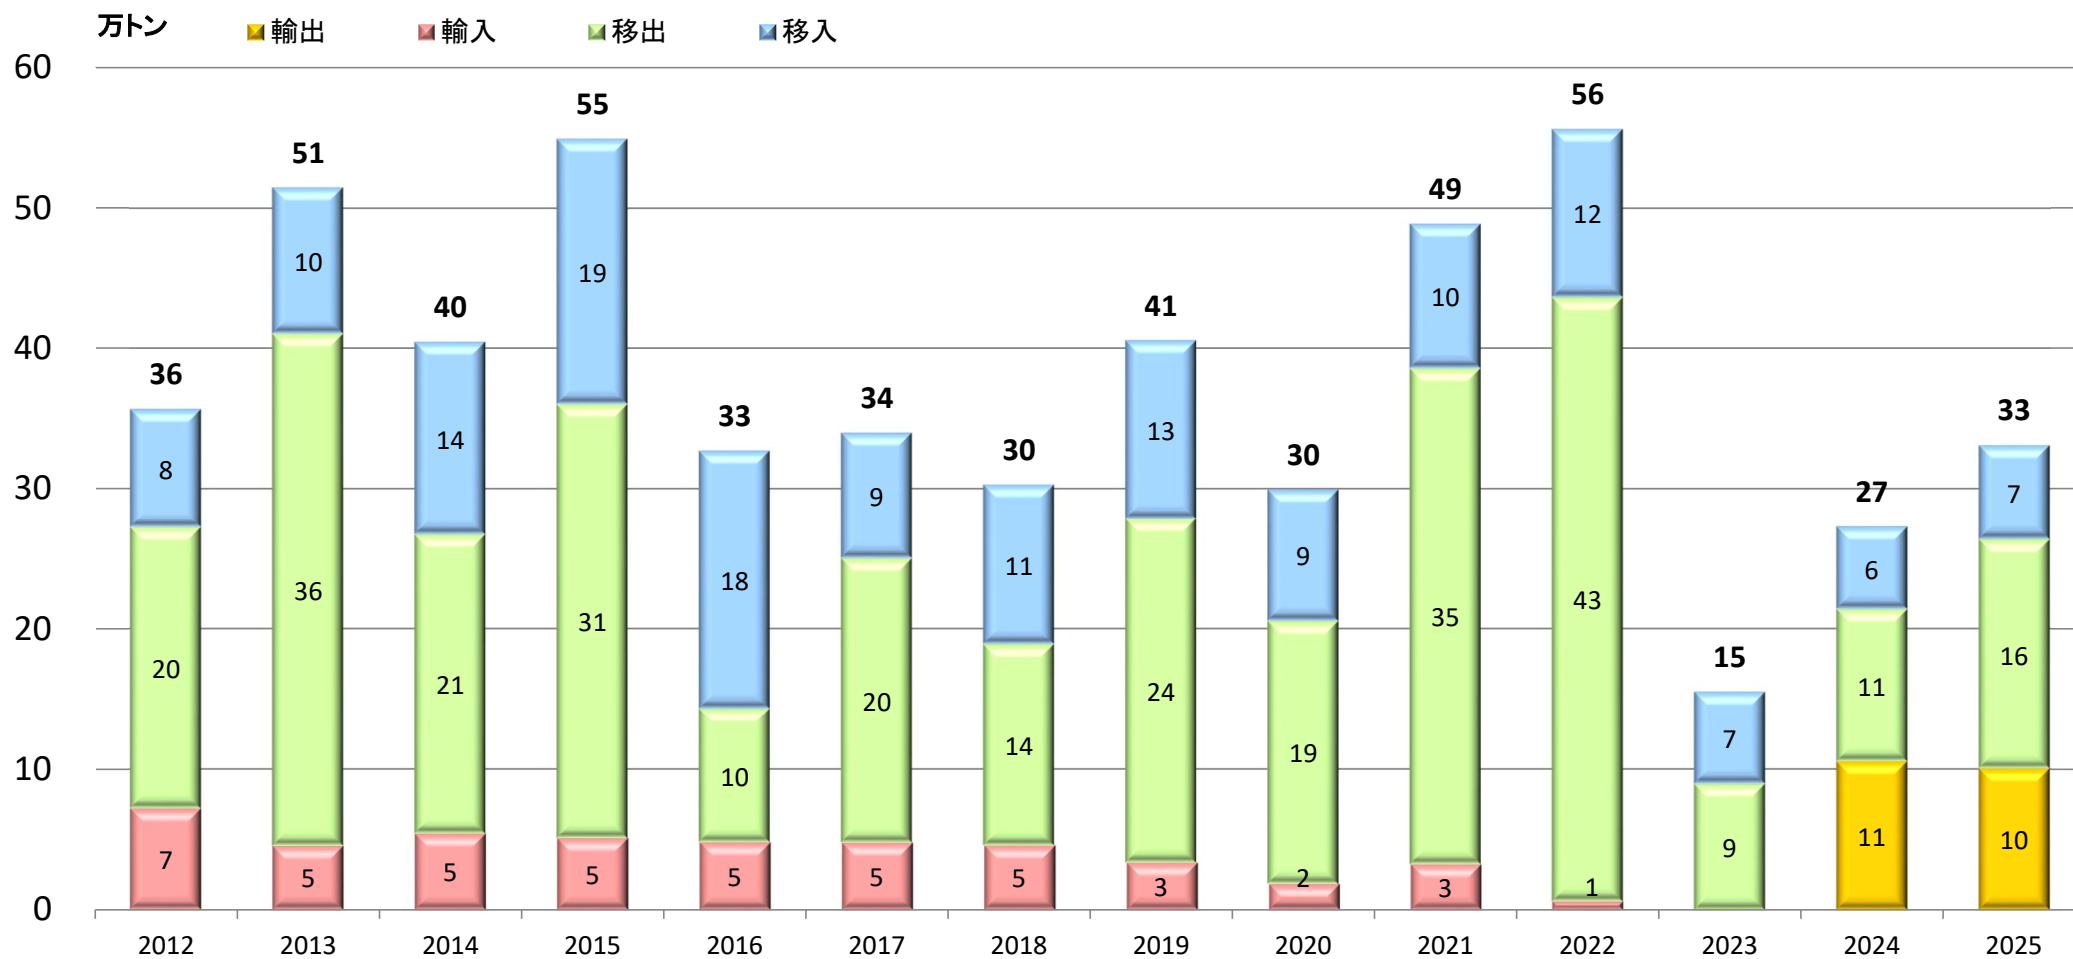

# 船川港取扱貨物量の推移

出典：秋田県「港湾統計年報」より ※2025年貨物量は秋田県提供データ

# 船川港 R7年度 貨物構成 (単位:千トン)

出典: 秋田県「港湾統計年報」より ※2025年貨物量は秋田県提供データ