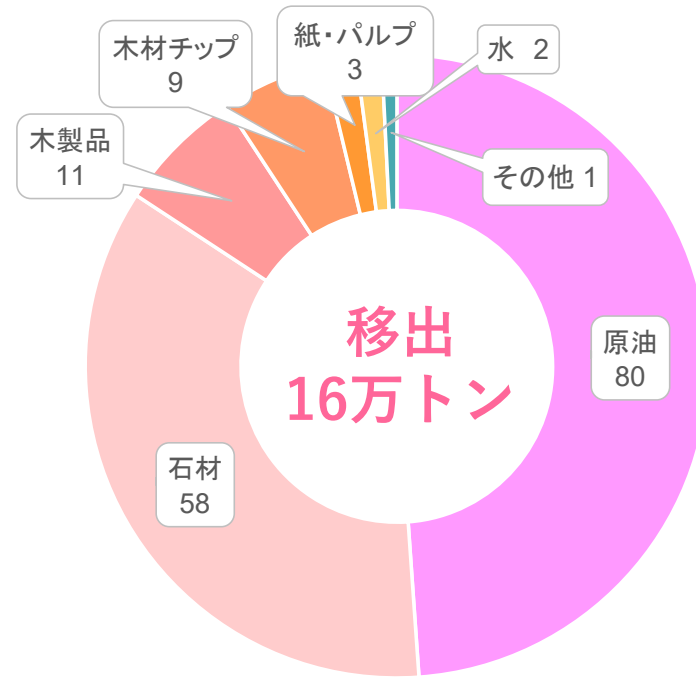

# 船川港取扱貨物量の推移

出典：秋田県「港湾統計年報」より ※2025年貨物量は秋田県提供データ

# 船川港 R7年度 貨物構成 (単位:千トン)

出典: 秋田県「港湾統計年報」より ※2025年貨物量は秋田県提供データ