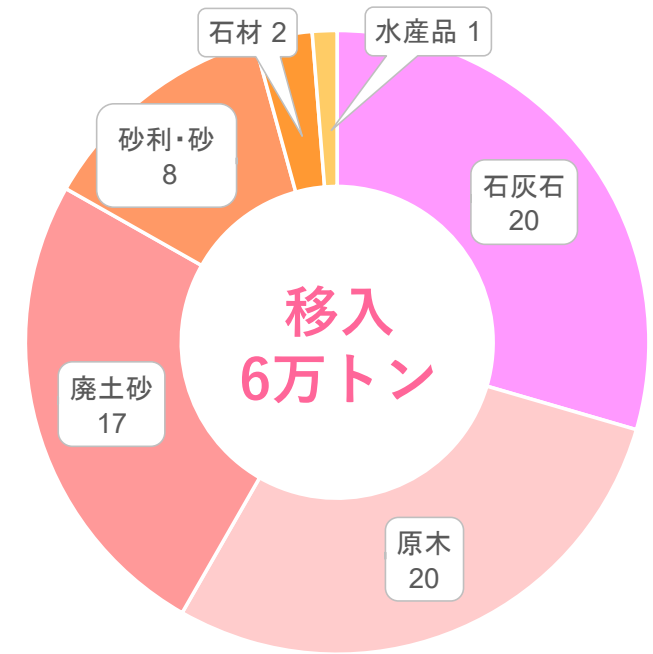

船川港 R7年度 貨物構成 (単位:千トン)

出典: 秋田県「港湾統計年報」より ※2025年貨物量は秋田県提供データ