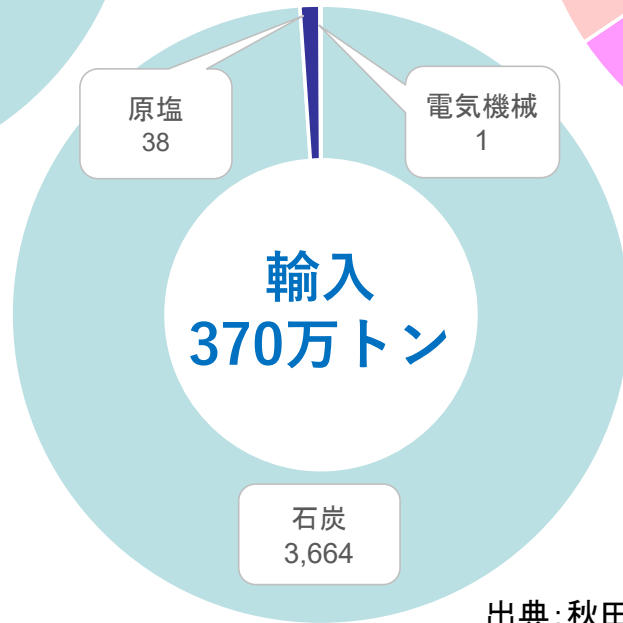

能代港取扱貨物量の推移 (単位:千トン)

出典: 秋田県「港湾統計年報」より ※2025年貨物量は秋田県提供データ(速報)

能代港 R7年度 貨物構成 (単位:千トン)

出典: 秋田県「港湾統計年報」より ※2025年貨物量は秋田県提供データ