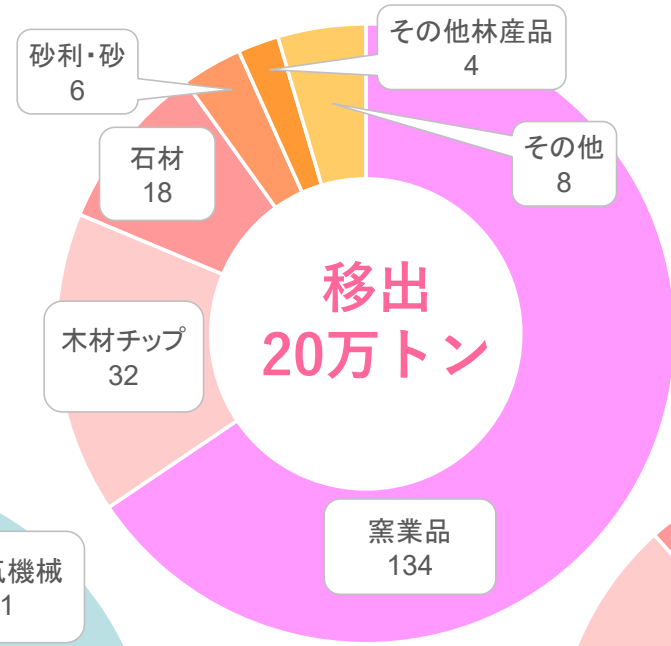

能代港取扱貨物量の推移 (単位:千トン)

出典: 秋田県「港湾統計年報」より ※2025年貨物量は秋田県提供データ(速報)

能代港 R7年度 貨物構成 (単位:千トン)

出典: 秋田県「港湾統計年報」より ※2025年貨物量は秋田県提供データ