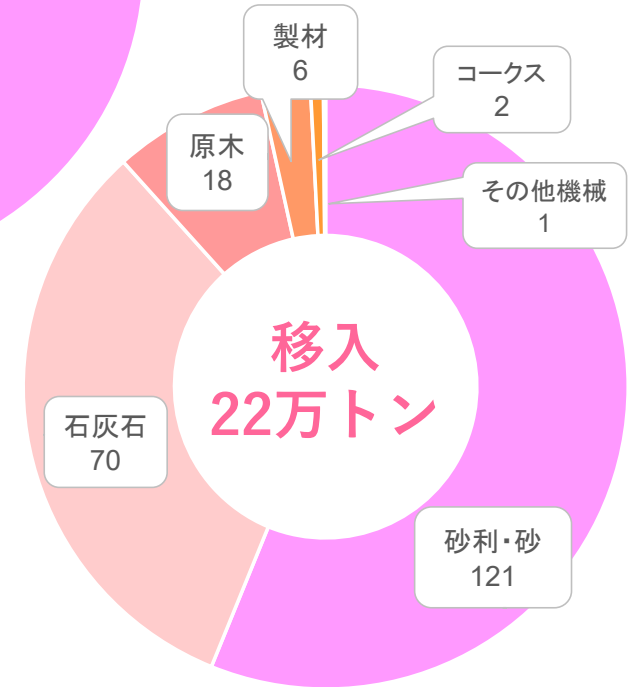

能代港取扱貨物量の推移 (単位:千トン)

出典: 秋田県「港湾統計年報」より ※2025年貨物量は秋田県提供データ(速報)

能代港 R7年度 貨物構成 (単位:千トン)

出典: 秋田県「港湾統計年報」より ※2025年貨物量は秋田県提供データ