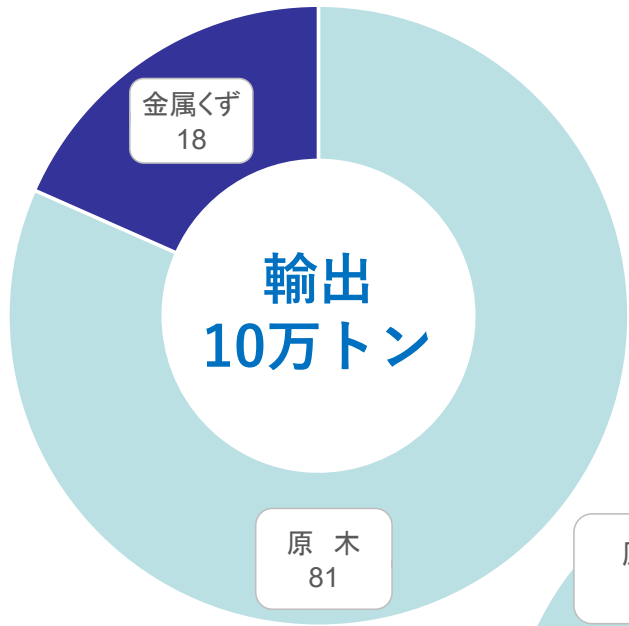

能代港取扱貨物量の推移 (単位:千トン)

出典: 秋田県「港湾統計年報」より ※2025年貨物量は秋田県提供データ(速報)

能代港 R7年度 貨物構成 (単位:千トン)

出典: 秋田県「港湾統計年報」より ※2025年貨物量は秋田県提供データ