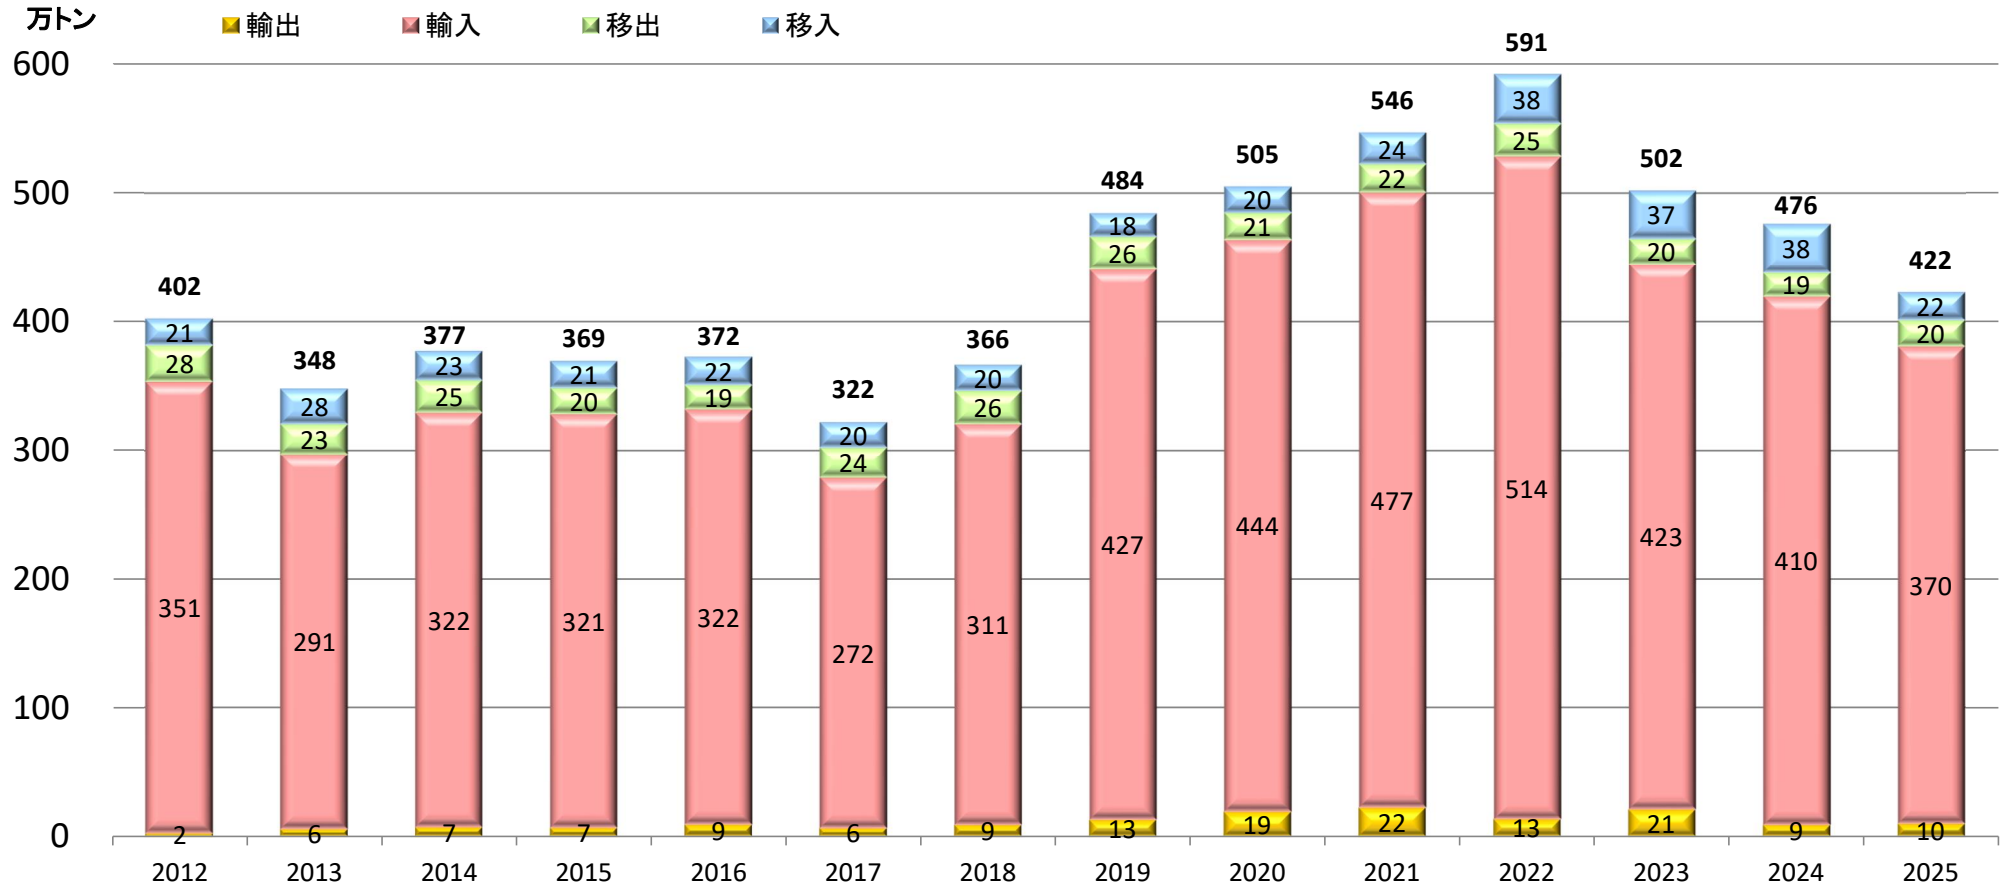

能代港取扱貨物量の推移 (単位:千トン)

出典: 秋田県「港湾統計年報」より ※2025年貨物量は秋田県提供データ(速報)

能代港 R7年度 貨物構成 (単位:千トン)

出典: 秋田県「港湾統計年報」より ※2025年貨物量は秋田県提供データ