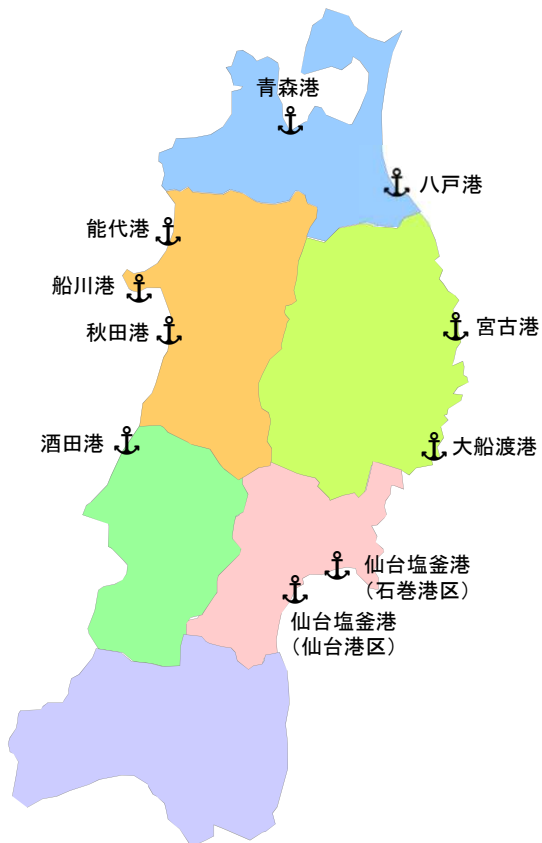

2023年 東北管内港湾のクルーズ船寄港実績

凡例
 斜字 : 外国船社船舶名
 ○ : 寄港済み
 赤字 : 東北初寄港
 取消線 : 寄港中止

※11/24時点

青森港 35隻	
アザマラクエスト	3月21日(火) 4月5日(水)
カーニバル・ルミノーズ【初】	9月27日(水)
セレブリティ・ミレニアム	9月28日(木) 10月10日(火) 10月22日(日)
コスタ・セレーナ	6月15日(木) 6月21日(水)
ダイヤモンド・プリンセス	4月13日(木) 4月23日(日) 5月1日(月) 8月2日(水) 8月7日(月) 9月25日(月) 10月16日(月) 11月2日(木) 11月20日(月)
ハンセアティック・ネイチャー【初】	6月28日(水)
インシグニア【初】	6月23日(金)
MSC ベリッシマ【初】	8月5日(土)
クイーン・エリザベス	5月26日(金)
シーニック・エクリプス【初】	6月7日(水) 6月22日(木)
シルバー・ミュージズ	3月24日(金) 4月7日(金) 4月22日(土) 10月6日(金)
シルバー・ウイスパー【初】	5月2日(火) 9月19日(火)
ウエステルダム	4月21日(金) 10月19日(木)
飛鳥Ⅱ	8月6日(日)
にっぽん丸	5月4日(木) 8月5日(土) 9月13日(水) 9月15日(金) 10月27日(金)

八戸港 4隻	
飛鳥Ⅱ	4月26日(水) 7月30日(日) 10月12日(木)
シーニック・エクリプス【初】	6月19日(月)

宮古港 8隻	
ダイヤモンド・プリンセス	4月22日(土)
ハンセアティック・ネイチャー【初】	6月23日(金)
MSCベリッシマ【初】	8月4日(金)
レガッタ【初】	10月26日(木)
シルバー・ミュージズ【初】	4月30日(日)
シルバー・ウイスパー【初】	5月7日(日)
ウエステルダム【初】	10月17日(火)
にっぽん丸	10月30日(月)

大船渡港 2隻	
飛鳥Ⅱ	4月25日(火) 6月29日(木)

能代港 2隻	
ヘリテージ・アドベンチャー【初】	5月27日(土) 6月4日(日)

船川港 3隻	
飛鳥Ⅱ	6月26日(月) 9月10日(日)
にっぽん丸	5月3日(水)

秋田港 23隻	
アザマラクエスト	3月22日(水) 4月6日(木)
ダイヤモンド・プリンセス	4月24日(月) 7月12日(水) 8月1日(火) 8月6日(日)
ハンセアティック・ネイチャー【初】	5月23日(火) 5月27日(土)
MSC ベリッシマ【初】	5月10日(水) 5月19日(金) 8月28日(月) 9月6日(水) 10月2日(月) 10月11日(水) 10月20日(金) 10月29日(日)
クイーン・エリザベス	4月26日(水)
シルバー・ミュージズ【初】	3月23日(木) 10月5日(木)
シルバー・ウイスパー【初】	4月16日(日) 5月1日(月) 9月28日(木)
飛鳥Ⅱ	8月5日(土)
にっぽん丸	8月4日(金)

酒田港 6隻	
ダイヤモンド・プリンセス	4月14日(金) 11月3日(金) 11月21日(火)
ル・ソレアル【初】	4月13日(木)
シルバー・ミュージズ【初】	4月6日(木) 4月20日(木)

仙台塩釜港 12隻	
仙台港区 7隻	
ノルウェー جان・ジュエル【初】	10月48日(水)
レガッタ【初】	10月27日(金)
シーニック・エクリプス【初】	7月11日(火)
セブンシーズ・エクスプローラー【初】	5月7日(日) 10月7日(土)
飛鳥Ⅱ	10月11日(水)
にっぽん丸	7月8日(土) 7月13日(木)
石巻港区 5隻	
MSC ベリッシマ【初】	8月3日(木) 11月22日(水)
パシフィック・ワールド【初】	7月30日(日)
にっぽん丸	9月20日(水) 10月31日(火)