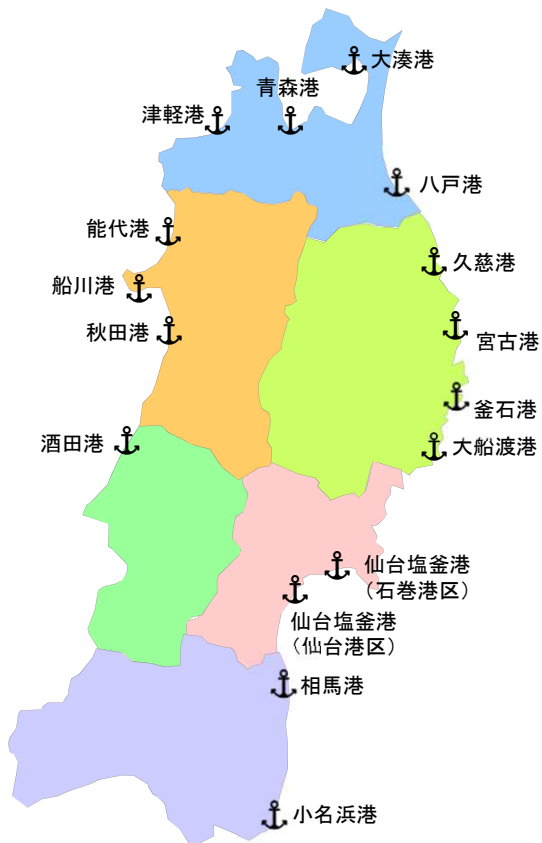

2024年 東北管内港湾のクルーズ船寄港予定

凡例
 斜字 : 外国船社船舶名
 ○ : 寄港済み
 赤字 : 東北初寄港

※6/30時点
 ※2024年寄港予定は今後変動の可能性あり

青森港 34隻	
アザマラ・ジャーニー【初】	○ 3月21日(木)
	○ 4月5日(金)
カーニバル・ルミノザ	○ 4月17日(水)
カーニバル・パノラマ【初】	9月8日(日)
セレブリティ・ミレニアム	○ 4月19日(金)
	○ 5月12日(日)
	○ 5月25日(土)
	○ 6月5日(水)
	○ 6月18日(火)
	7月24日(水)
	8月3日(土)
	8月17日(土)
	9月22日(日)
	10月4日(金)
	10月16日(水)
コスタ・セレーナ	○ 6月6日(木)
	9月15日(日)
ダイヤモンド・プリンセス	○ 4月9日(火)
	○ 5月23日(木)
	○ 5月27日(月)
	○ 6月20日(木)
	8月2日(金)
	8月7日(水)
ハンセアティック・スピリット【初】	○ 6月28日(金)
ナショナル・ジオグラフィック・レゾリューション【初】	8月29日(木)
ノールダム【初】	10月15日(火)
ノルウェー جان・ジュエル	○ 4月13日(土)
クイーン・エリザベス	○ 4月28日(日)
	○ 5月26日(日)
ロイヤル・プリンセス【初】	○ 4月30日(火)
シルバー・ミュージズ	○ 4月14日(日)
	○ 5月5日(日)
シルバー・ノヴァ【初】	10月12日(土)
ウエステルダム	○ 4月23日(火)
にっぽん丸	○ 6月11日(火)
	○ 6月13日(木)
	8月5日(月)
飛鳥II	8月6日(火)

八戸港 3隻	
ヘリテージ・アドベンチャー【初】	○ 3月22日(金)
	○ 5月29日(水)
飛鳥II	10月24日(木)
にっぽん丸	7月21日(日)
久慈港 1隻	
にっぽん丸	○ 5月4日(土)
宮古港 10隻	
ハンセアティック・スピリット【初】	○ 6月23日(日)
レガッタ	10月26日(土)
ロイヤル・プリンセス【初】	○ 4月29日(月)
シーボーン・オデッセイ【初】	9月22日(日)
セブンシーズ・エクスプローラー【初】	○ 4月15日(月)
シルバー・ミュージズ	○ 5月4日(土)
	9月24日(火)
シルバー・ノヴァ【初】	9月29日(日)
にっぽん丸	9月27日(金)
	9月29日(日)
大船渡港 1隻	
飛鳥II	10月13日(日)
仙台塩釜港 9隻	
仙台港区 8隻	
ナショナル・ジオグラフィック・レゾリューション【初】	8月30日(金)
ノルウェー・ジャン・ジュエル【初】	○ 4月11日(木)
ノルウェー・ジャン・スピリット【初】	○ 5月25日(土)
シーボーン・オデッセイ【初】	○ 4月20日(土)
シルバー・ミュージズ【初】	○ 5月3日(金)
セブンシーズ・エクスプローラー	10月5日(土)
にっぽん丸	7月23日(火)
	7月29日(月)
石巻港区 1隻	
ヘリテージ・アドベンチャー【初】	○ 5月28日(火)

秋田港 27隻	
アザマラ・ジャーニー【初】	○ 3月22日(金)
	○ 4月6日(土)
ブルー・ドリーム・メロディ【初】	10月17日(木)
ダイヤモンド・プリンセス	○ 6月19日(水)
	8月1日(木)
ハンセアティック・スピリット【初】	○ 6月7日(金)
ヘリテージ・アドベンチャー【初】	○ 5月31日(金)
MSCベリッシマ	○ 5月9日(木)
	○ 5月18日(土)
	○ 5月27日(月)
	9月12日(木)
	9月21日(土)
	10月25日(金)
	11月8日(金)
	11月17日(日)
ノルウェー・ジャン・スピリット【初】	10月27日(日)
ノールダム【初】	10月18日(金)
クワンタム・オブ・ザ・シーズ【初】	10月12日(土)
クイーン・エリザベス	○ 3月30日(土)
	○ 4月29日(月)
シルバー・ミュージズ	○ 4月13日(土)
	○ 4月28日(日)
にっぽん丸	8月4日(日)
飛鳥II	8月5日(月)
	8月22日(木)
	8月24日(土)
	10月9日(水)

船川港 1隻	
飛鳥II	8月5日(月)
酒田港 8隻	
ダイヤモンド・プリンセス	○ 4月10日(水)
	○ 5月28日(火)
ル・ソレアル	○ 4月11日(木)
	○ 5月27日(月)
MSCベリッシマ【初】	10月5日(土)
ウエステルダム【初】	○ 4月8日(月)
	○ 4月22日(月)
にっぽん丸	○ 5月2日(木)
小名浜港 2隻	
飛鳥II	9月9日(月)
にっぽん丸	9月14日(土)