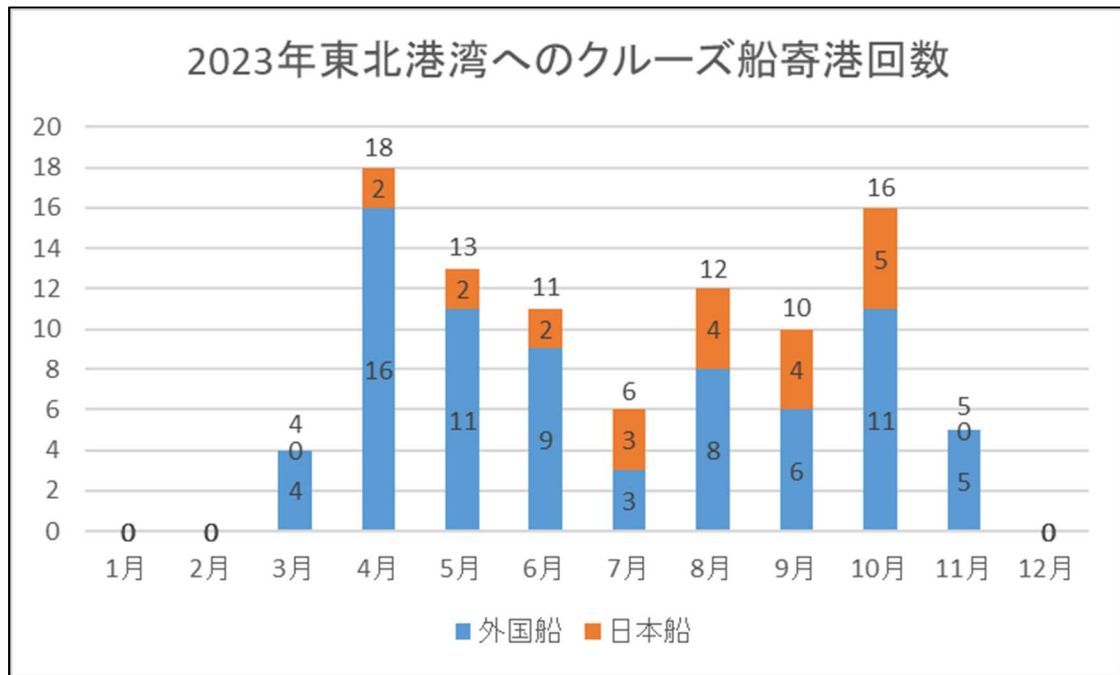

TOHOKU Cruise Report

■2023年11月クルーズ船寄港回数

東北の港湾における2023年11月のクルーズ船寄港回数は外国船5回でした。
2023年、東北の港湾へのクルーズ船寄港は、11月22日（水）仙台塩釜港に寄港したMSC ベリッシマをもって最後の寄港となりました。2023年の東北へのクルーズ船寄港回数は、外国船73回、日本船22回の計95回となり、過去最多となりました。

■2023年11月港別クルーズ船寄港回数

	寄港実績		中止	計
	外国船	日本船		
青森港	2	0	0	2
仙台塩釜港 (石巻港区)	1	0	0	1
酒田港	2	0	0	2
合計	5	0	0	5

■ 2023年11月クルーズ船ごとの寄港回数

＜参考＞クルーズ船の詳細 (データ出典:「クルーズ客船データブック 2022・2023」)

ダイヤモンド・プリンセス	
総トン数	115,906トン
全長	290.00m
初就航	2004年3月
乗客定員	2,706人