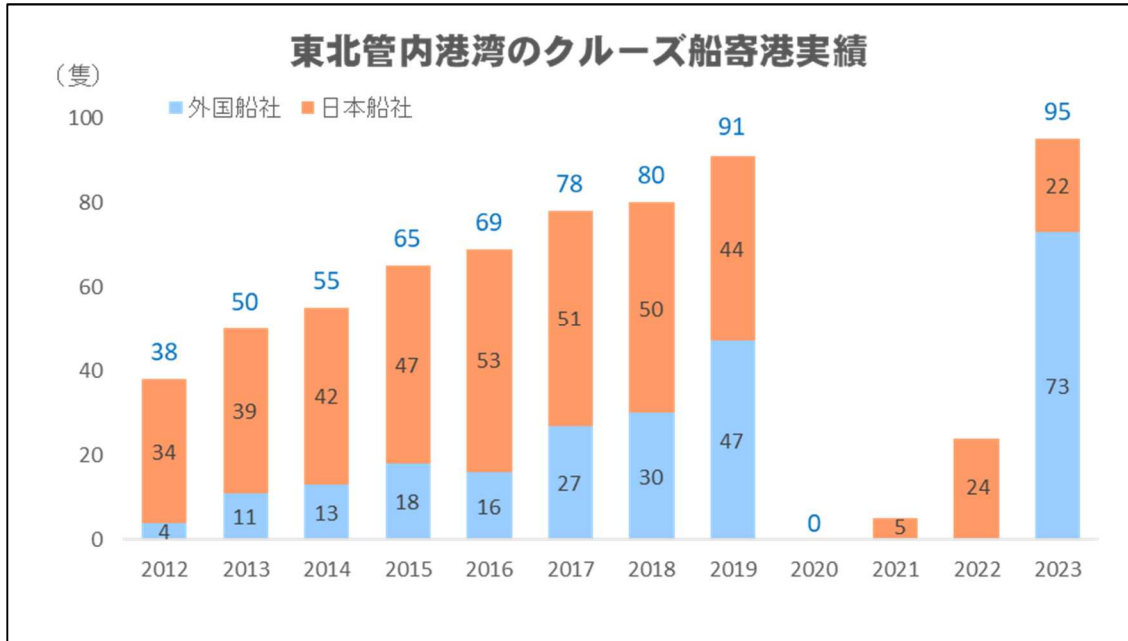

TOHOKU Cruise Report

■ 2023年クルーズ船寄港回数

東北の港湾における2023年のクルーズ船寄港回数は外国船73回、日本船22回の計95回でした。2020年から新型コロナの影響等により寄港回数が減少していましたが、2023年は新型コロナ前までの水準を超え、過去最多の寄港回数となりました。

■ 港別クルーズ船寄港回数

| | 寄港実績 | | 中止 | 計 |
|--------------|------|-----|----|----|
| | 外国船 | 日本船 | | |
| 青森港 | 29 | 6 | 2 | 37 |
| 八戸港 | 1 | 3 | 0 | 4 |
| 宮古港 | 7 | 1 | 0 | 8 |
| 大船渡港 | 0 | 2 | 0 | 2 |
| 仙台塩釜港 (仙台港区) | 4 | 3 | 1 | 8 |
| 仙台塩釜港 (石巻港区) | 3 | 2 | 0 | 5 |
| 能代港 | 2 | 0 | 0 | 2 |
| 船川港 | 0 | 3 | 0 | 3 |
| 秋田港 | 21 | 2 | 1 | 24 |
| 酒田港 | 6 | 0 | 0 | 6 |
| 合計 | 73 | 22 | 4 | 99 |