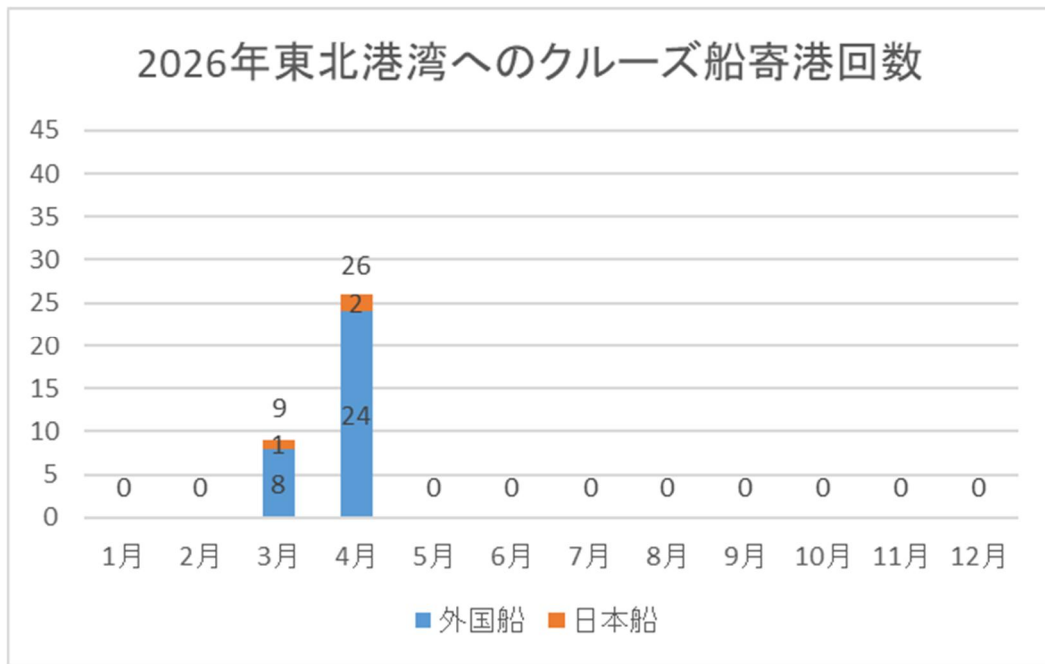

TOHOKU Cruise Report

■ 2026年4月クルーズ船寄港回数

東北の港湾における2026年4月のクルーズ船寄港回数は外国船24回、日本船2回、計26回でした。
4月3日（金）に青森港へ寄港したシルバームーン、4月18日（土）に宮古港へ寄港したコーラル・プリンセス、4月24日（金）に青森港へ寄港したシーボーン・アンコールは東北初寄港でした。

■ 2026年4月港別クルーズ船寄港回数

	寄港実績		中止	計
	外国船	日本船		
青森港	10	1	1	12
宮古港	6	0	0	6
大船渡港	0	1	0	1
仙台塩釜港 (仙台港区)	1	0	0	1
秋田港	2	0	1	3
酒田港	5	0	0	5
合計	24	2	2	28

■2026年4月クルーズ船ごとの寄港回数

＜参考＞クルーズ船の詳細 (データ出典:「クルーズ客船データブック 2026・2027」)

アザマラ・パシュート	
総トン数	30,277ト
全長	181.00m
初就航	2001年2月
乗客定員	702人

アザマラ・パシュート (寄港回数:2回)

コーラル・プリンセス	
総トン数	91,627ト
全長	294.00m
初就航	2003年1月
乗客定員	2,000人